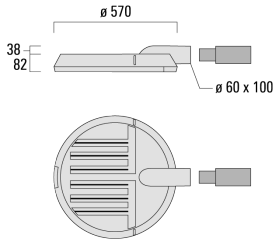

Lanterne livrée pré-câblée pour un branchement facile en pied de mât.

Hauteur conseillée selon la puissance: 4 à 6m.

Photométries disponibles :

[S70] [R65] [A60] [S65] [S60] [P65]. Possibilité de mix

Poids	15.00 kg
Types photométries	[A60] Asymétrique Dark Sky - grands espaces
Type de Lampes	LED-36/36W / 350 mA - 2700 K
IRC	70
Alimentation électrique	ballast électronique
LEDs	36
Rated input power	39 W

Spécifications

Description du matériel

Corps	Corps en fonte d'aluminium, visserie inox avec traitement PCS
Lentille	Lentille LED en PMMA, technologie OLC® - Verre de sécurité anti-reflet
Couleurs	Peinture poudre disponible avec 35 couleurs différents
Joint	Joint silicone CCG®
Visserie	PCS Inox avec revêtement polymère
IP	IP66
IK	IK07
Protection contre la corrosion	5CE
Surface exposée au vent	0.255 m ²