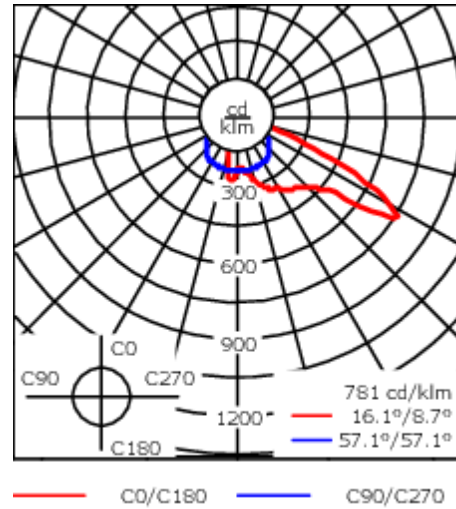

Spécifications

Description du matériel

Corps	Corps en fonte d'aluminium, visserie inox avec traitement PCS
Lentille	Lentille LED en PMMA, technologie OLC® - Verre de sécurité anti-reflet
Couleurs	Peinture poudre disponible avec 35 couleurs différents
Joint	Joint silicone CCG®
Visserie	PCS Inox avec revêtement polymère
IP	IP66
IK	IK07
Protection contre la corrosion	5CE
Surface exposée au vent	0.255 m²

Description électrique

Alimentation électrique	220-240V / 50-60 Hz
Driver	Driver électronique. DALI
Power factor	> 0.9

Informations complémentaires

Durée de vie	Ta=25° L90B10 > 90000h
Classe d'efficacité énergétique	C-D