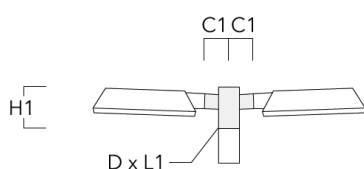

RFL540-SE LED

Description	Code produit	C1	D × L1	H1	Poids (kg)	C	H
RF2-540 crosse double	111-0047	200	3 x 3	200	3.30	200	300

Crosses murales et Crosses pour mât RI

Description	Code produit	C1	D1	H1	Poids (kg)	D	H
RI-540 crosse murale ou pour mât (Ø 102-133)	111-0179	212-255	102-133	127	1.85	102-133	110