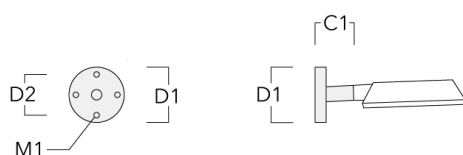

Accessoires d'installation

Crosses murales et Crosses pour mât RE

Description	Code produit	C1	D1	D2	D × L1	H1	M1	Poids (kg)	C	H
RE0-540 crosse murale	111-0084	180	230	195			12	3.20	140	

RE1-540 crosse simple	111-0042	200			76 x 130	550		4.60	200	550
-----------------------	----------	-----	--	--	----------	-----	--	------	-----	-----