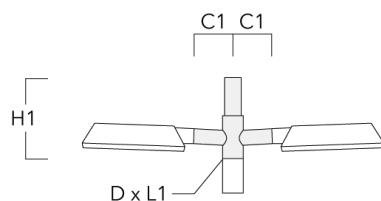

RFL540-SE LED

Description	Code produit	C1	D1	D2	D x L1	H1	M1	Poids (kg)	C	H
RE2-540 crosse double	111-0043	200			76 x 130	550		5.30	200	550

Crosses pour mât RF

Description	Code produit	C1	D x L1	H1	Poids (kg)	C	H
RF1-540 crosse simple	111-0046	200	76 x 80	200	2.60	200	300