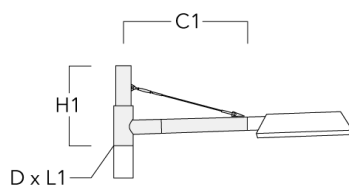

Crosses murales et Crosses pour mât RX

Description	Code produit	C1	D1	D2	D × L1	H1	H2	M1	M2	Poids (kg)
RX0-540 crosse murale	111-0086	1000	140	100		450	385	30	12	5.20

RX1-540 crosse longue simple avec tirant inox	111-0054	1000			76 x 130	550				6.80
---	----------	------	--	--	----------	-----	--	--	--	------