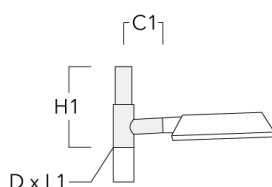

WE-EF LUMIERE

ZAC de Chesnes Nord, 6 Rue de Brisson, CS80330, 38290 Satolas et Bonce - Téléphone: +33 4 74 99 14 44

info.france@we-ef.com - <https://we-ef.com/fr>

Sous réserve de modifications techniques et d'erreurs. - Généré le 23/11/2024