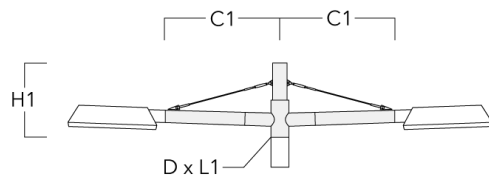

RFL540-SE LED

Description	Code produit	C1	D1	D2	D x L1	H1	H2	M1	M2	Poids (kg)
RX2-540 crosse longue double avec tirant inox	111-0055	1000			76 x 130	550				9.70

Crosses pour mât TB

Description	Code produit	A	D1	D2	L	Poids (kg)
TB-540.60-10 crosse 10°	111-0636	10°	60 x 90	60 x 100	205	0.70