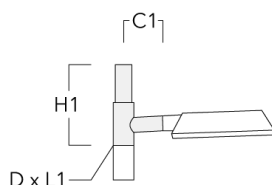

Accessoires d'installation

Crosses murales et Crosses pour mât RE

Description	Code produit	C1	D1	D2	D x L1	H1	M1	Poids (kg)	C	H
RE0-540 crosse murale	111-0084	180	230	195			12	3.20	140	

RE1-540 crosse simple	111-0042	200			76 x 130	550		4.60	200	550
-----------------------	----------	-----	--	--	----------	-----	--	------	-----	-----