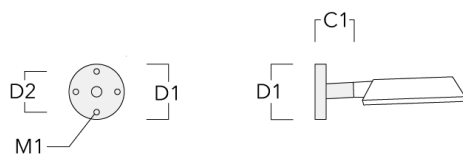

Accessoires d'installation

Crosses murales et Crosses pour mât RE

Description	Code produit	C1	D1	D2	D x L1	H1	M1	Poids (kg)	C	H
RE0-540 crosse murale	111-0084	180	230	195			12	3.20	140	

RE1-540 crosse simple	111-0042	200			76 x 130	550		4.60	200	550
-----------------------	----------	-----	--	--	----------	-----	--	------	-----	-----