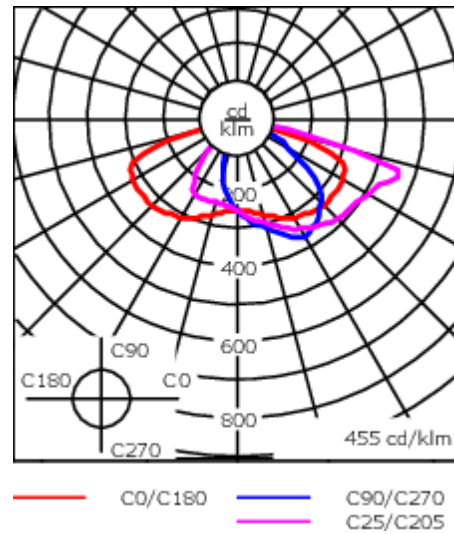

Spécifications

Description du matériel

Corps	Corps en fonte d'aluminium, visserie inox avec traitement PCS
Lentille	Lentille LED en PMMA, technologie OLC® - Verre de sécurité anti-reflet
Couleurs	Peinture poudre disponible avec 35 couleurs différents
Joint	Joint silicone CCG®
Visserie	PCS Inox avec recouvrement polymère
IP	IP66
IK	IK07
Protection contre la corrosion	5CE
Surface exposée au vent	0.255 m²

Description électrique

Alimentation électrique	220-240V / 50-60 Hz
Driver	Driver électronique. DALI
Power factor	> 0.9

Informations complémentaires

Durée de vie	Ta=25° L90B10 > 90000h
Classe d'efficacité énergétique	C-D

WE-EF LUMIERE

ZAC de Chesnes Nord, 6 Rue de Brisson, CS80330, 38290 Satolas et Bonce - Téléphone: +33 4 74 99 14 44
info.france@we-ef.com - <https://we-ef.com/fr>

Sous réserve de modifications techniques et d'erreurs. - Généré le 23/11/2024