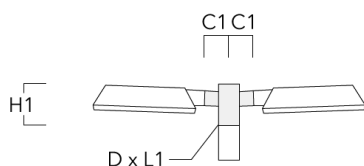

RFL540-SE LED

Description	Code produit	C1	D × L1	H1	Poids (kg)	C	H
RF2-540 crosse double	111-0047	200	3 x 3	200	3.30	200	300

Crosses murales et Crosses pour mât RI

Description	Code produit	C1	D1	H1	Poids (kg)	D	H
RI-540 crosse murale ou pour mât (Ø 102-133)	111-0179	212-255	102-133	127	1.85	102-133	110