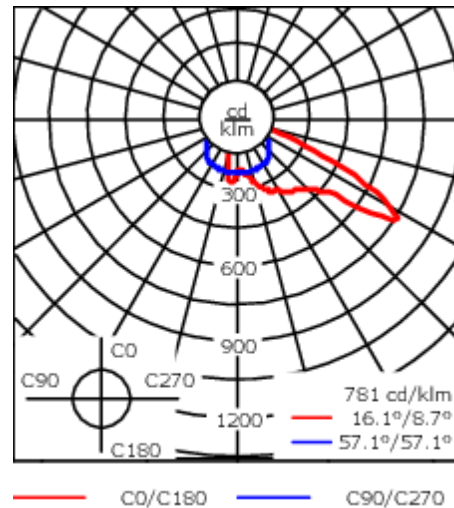

Spécifications

Description du matériel

Corps	Corps en fonte d'aluminium, visserie inox avec traitement PCS
Lentille	Lentille LED en PMMA, technologie OLC® - Verre de sécurité anti-reflet
Couleurs	Peinture poudre disponible avec 35 couleurs différents
Joint	Joint silicone CCG®
Visserie	PCS Inox avec recouvrement polymère
IP	IP66
IK	IK07
Protection contre la corrosion	5CE
Surface exposée au vent	0.255 m²

Description électrique

Alimentation électrique	220-240V / 50-60 Hz
Driver	Driver électronique. DALI
Power factor	> 0.9

Informations complémentaires

Durée de vie	Ta=25° L90B10 > 90000h
Classe d'efficacité énergétique	C-D

WE-EF LUMIERE

ZAC de Chesnes Nord, 6 Rue de Brisson, CS80330, 38290 Satolas et Bonce - Téléphone: +33 4 74 99 14 44
info.france@we-ef.com - <https://we-ef.com/fr>

Sous réserve de modifications techniques et d'erreurs. - Généré le 23/11/2024