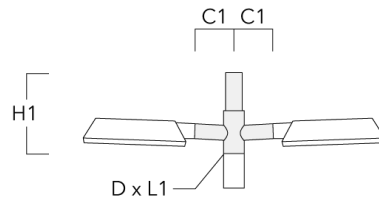

RFL540-SE LED

Description	Code produit	C1	D1	D2	D × L1	H1	M1	Poids (kg)	C	H
RE2-540 crosse double	111-0043	200			76 x 130	550		5.30	200	550

Crosses pour mât RF

Description	Code produit	C1	D × L1	H1	Poids (kg)	C	H
RF1-540 crosse simple	111-0046	200	76 x 80	200	2.60	200	300