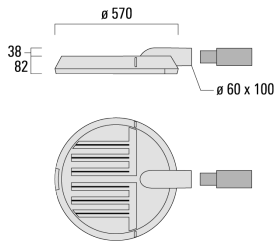

Lanterne livrée pré-câblée pour un branchement facile en pied de mât.

Hauteur conseillée selon la puissance: 4 à 6m.

Photométries disponibles :

[S70] [R65] [A60] [S65] [S60] [P65]. Possibilité de mix

Poids	15.00 kg
Types photométries	[A60] Asymétrique Dark Sky - grands espaces
Type de Lampes	LED-36/36W / 350 mA - 3000 K
IRC	70
Alimentation électrique	ballast électronique
LEDs	36
Rated input power	39 W

Spécifications

Description du matériel

Corps	Corps en fonte d'aluminium, visserie inox avec traitement PCS
Lentille	Lentille LED en PMMA, technologie OLC® - Verre de sécurité anti-reflet
Couleurs	Peinture poudre disponible avec 35 couleurs différents
Joint	Joint silicone CCG®
Visserie	PCS Inox avec recouvrement polymère
IP	IP66
IK	IK07
Protection contre la corrosion	5CE
Surface exposée au vent	0.255 m ²