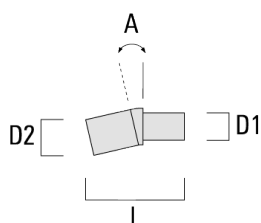

RFL540-SE LED

Description	Code produit	A	D1	D2	L	Poids (kg)
TB-540.60-15 crosse 15°	111-0637	15°	60 x 90	60 x 100	205	0.70

WE-EF LUMIERE

ZAC de Chesnes Nord, 6 Rue de Brisson, CS80330, 38290 Satolas et Bonce - Téléphone: +33 4 74 99 14 44
info.france@we-ef.com - <https://we-ef.com/fr>

Sous réserve de modifications techniques et d'erreurs. - Généré le 23/11/2024