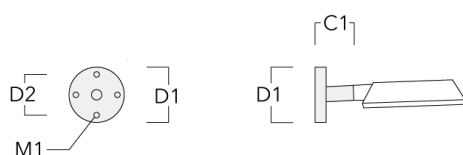

Accessoires d'installation

Crosses murales et Crosses pour mât RE

Description	Code produit	C1	D1	D2	D x L1	H1	M1	Poids (kg)	C	H
RE0-540 crosse murale	111-0084	180	230	195			12	3.20	140	

RE1-540 crosse simple	111-0042	200			76 x 130	550		4.60	200	550
-----------------------	----------	-----	--	--	----------	-----	--	------	-----	-----