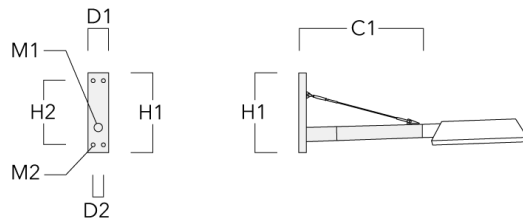

Crosses murales et Crosses pour mât RX

Description	Code produit	C1	D1	D2	D × L1	H1	H2	M1	M2	Poids (kg)
RX0-540 crosse murale	111-0086	1000	140	100		450	385	30	12	5.20