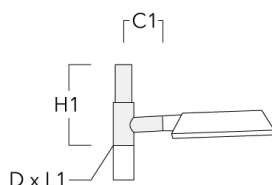

WE-EF LUMIERE

ZAC de Chesnes Nord, 6 Rue de Brisson, CS80330, 38290 Satolas et Bonce - Téléphone: +33 4 74 99 14 44

info.france@we-ef.com - <https://we-ef.com/fr>

Sous réserve de modifications techniques et d'erreurs. - Généré le 23/11/2024