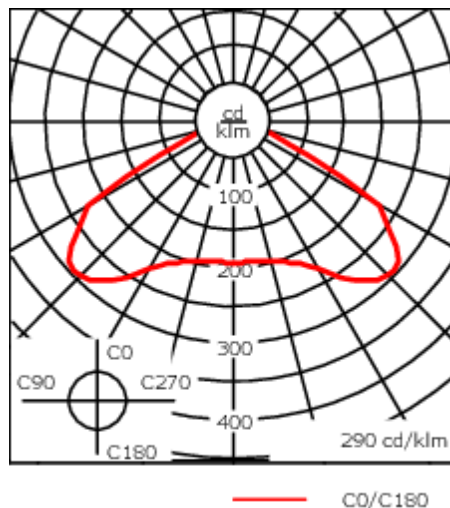

Spécifications

Description du matériel

Corps	Corps en fonte d'aluminium, visserie inox avec traitement PCS
Lentille	PMMA RFC® Reflection Free Contour technology
Couleurs	Peinture poudre disponible avec 35 couleurs différents
Joint	Joint silicone CCG®
Visserie	PCS Inox avec revêtement polymère
IP	IP66
IK	IK08
Protection contre la corrosion	5CE
Surface exposée au vent	0.13 m²

Description électrique

Driver	Driver électronique

Informations complémentaires

Durée de vie	Ta=25° L90B10 > 90000h
Classe d'efficacité énergétique	C-D

WE-EF LUMIERE

ZAC de Chesnes Nord, 6 Rue de Brisson, CS80330, 38290 Satolas et Bonce - Téléphone: +33 4 74 99 14 44

info.france@we-ef.com - <https://we-ef.com/fr>

Sous réserve de modifications techniques et d'erreurs. - Généré le 23/11/2024