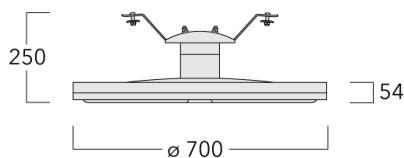

Option R2C disponible (Connecteurs standard Zhaga Book 18 sur le dessus du luminaire avec driver compatible (D4i), à spécifier lors de la demande de devis).

Hauteur conseillée selon la puissance : 5 à 8m.

Poids	13.30 kg
Types photométries	[C50] Circulaire symétrique
Type de Lampes	LED-36/36W / 350 mA - 3000 K
IRC	70
Alimentation électrique	ballast électronique
LEDs	36
Rated input power	39 W

Flux lumineux nominal (lm)

Sous réserve de modifications techniques et d'erreurs. - Généré le 23/11/2024

Spécifications

Description du matériel

Corps	Corps en fonte d'aluminium, visserie inox avec traitement PCS
Lentille	PMMA RFC® Reflection Free Contour technology
Couleurs	Peinture poudre disponible avec 35 couleurs différents
Joint	Joint silicone CCG®
Visserie	PCS Inox avec revêtement polymère
IP	IP66
IK	IK08
Protection contre la corrosion	5CE
Surface exposée au vent	0.13 m ²