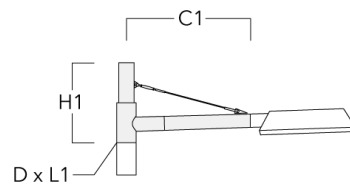

Crosses murales et Crosses pour mât RX

Description	Code produit	C1	D1	D2	D × L1	H1	H2	M1	M2	Poids (kg)
RX0-540 crosse murale	111-0086	1000	140	100		450	385	30	12	5.20

RX1-540 crosse longue simple avec tirant inox	111-0054	1000			76 x 130	550				6.80
---	----------	------	--	--	----------	-----	--	--	--	------