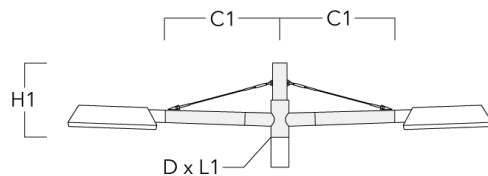

RFL540-SE LED

Description	Code produit	C1	D1	D2	D x L1	H1	H2	M1	M2	Poids (kg)
RX2-540 crosse longue double avec tirant inox	111-0055	1000			76 x 130	550				9.70

Crosses pour mât TB

Description	Code produit	A	D1	D2	L	Poids (kg)
TB-540.60-10 crosse 10°	111-0636	10°	60 x 90	60 x 100	205	0.70