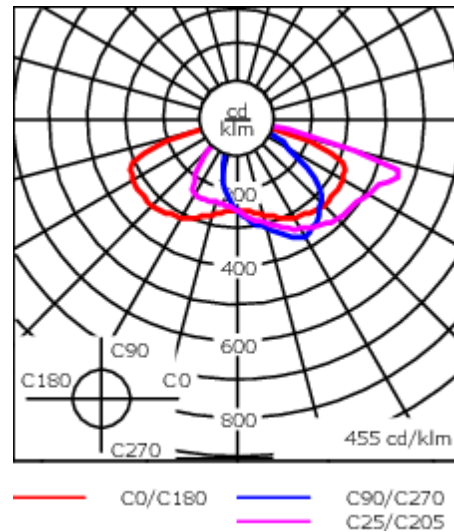

Spécifications

Description du matériel

Corps	Corps en fonte d'aluminium, visserie inox avec traitement PCS
Lentille	Lentille LED en PMMA, technologie OLC® - Verre de sécurité anti-reflet
Couleurs	Peinture poudre disponible avec 35 couleurs différents
Joint	Joint silicone CCG®
Visserie	PCS Inox avec recouvrement polymère
IP	IP66
IK	IK07
Protection contre la corrosion	5CE
Surface exposée au vent	0.255 m²

Description électrique

Alimentation électrique	220-240V / 50-60 Hz
Driver	Driver électronique. DALI
Power factor	> 0.9

Informations complémentaires

Durée de vie	Ta=25° L90B10 > 90000h
Classe d'efficacité énergétique	C-D

WE-EF LUMIERE

ZAC de Chesnes Nord, 6 Rue de Brisson, CS80330, 38290 Satolas et Bonce - Téléphone: +33 4 74 99 14 44
info.france@we-ef.com - <https://we-ef.com/fr>

Sous réserve de modifications techniques et d'erreurs. - Généré le 23/11/2024