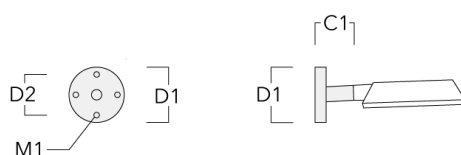

Accessoires d'installation

Crosses murales et Crosses pour mât RE

Description	Code produit	C1	D1	D2	D × L1	H1	M1	Poids (kg)	C	H
RE0-540 crosse murale	111-0084	180	230	195			12	3.20	140	

RE1-540 crosse simple	111-0042	200			76 x 130	550		4.60	200	550
-----------------------	----------	-----	--	--	----------	-----	--	------	-----	-----