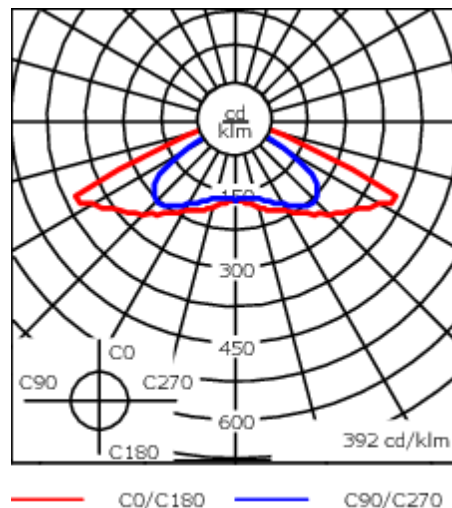

Spécifications

Description du matériel

Corps	Corps en fonte d'aluminium, visserie inox avec traitement PCS
Lentille	PMMA RFC® Reflection Free Contour technology
Couleurs	Peinture poudre disponible avec 35 couleurs différents
Joint	Joint silicone CCG®
Visserie	PCS Inox avec revêtement polymère
IP	IP66
IK	IK08
Protection contre la corrosion	5CE
Surface exposée au vent	0.13 m²

Description électrique

Driver	Driver électronique

Informations complémentaires

Durée de vie	Ta=25° L90B10 > 90000h
Classe d'efficacité énergétique	C-D

WE-EF LUMIERE

ZAC de Chesnes Nord, 6 Rue de Brisson, CS80330, 38290 Satolas et Bonce - Téléphone: +33 4 74 99 14 44
info.france@we-ef.com - <https://we-ef.com/fr>

Sous réserve de modifications techniques et d'erreurs. - Généré le 23/11/2024