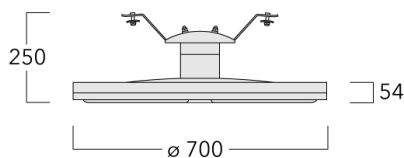

Option R2C disponible (Connecteurs standard Zhaga Book 18 sur le dessus du luminaire avec driver compatible (D4i), à spécifier lors de la demande de devis).

Hauteur conseillée selon la puissance : 5 à 8m.

Poids	13.30 kg
Types photométries	symétrique, lentille diffusante rectangulaire [R]
Type de Lampes	LED-36/36W / 350 mA - 4000 K
IRC	70
Alimentation électrique	ballast électronique
LEDs	36
Rated input power	39 W

Sous réserve de modifications techniques et d'erreurs. - Généré le 23/11/2024

Spécifications

Description du matériel

Corps	Corps en fonte d'aluminium, visserie inox avec traitement PCS
Lentille	PMMA RFC® Reflection Free Contour technology
Couleurs	Peinture poudre disponible avec 35 couleurs différents
Joint	Joint silicone CCG®
Visserie	PCS Inox avec revêtement polymère
IP	IP66
IK	IK08
Protection contre la corrosion	5CE
Surface exposée au vent	0.13 m ²