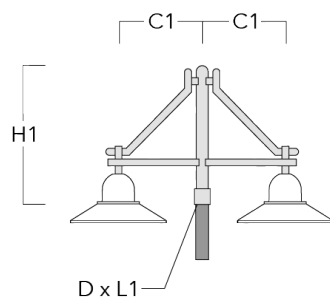

ASP544 LED

Description	Code produit	C1	C2	D x L1	H1	Poids (kg)	C	H
DA1-750 crosse simple	300-0083	720		76 x 130	950	7.30	720	950

DA2-750 crosse double	300-0084	720		76 x 130	950	10.60	720	950
-----------------------	----------	-----	--	----------	-----	-------	-----	-----