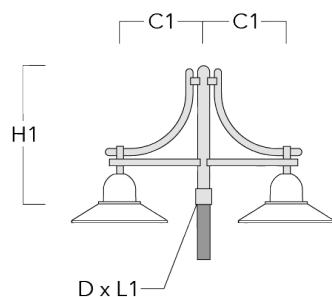

WE-EF LUMIERE

ZAC de Chesnes Nord, 6 Rue de Brisson, CS80330, 38290 Satolas et Bonce - Téléphone: +33 4 74 99 14 44
info.france@we-ef.com - <https://we-ef.com/fr>

Sous réserve de modifications techniques et d'erreurs. - Généré le 23/11/2024