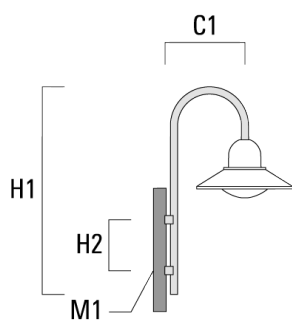

Crosses murales et Crosses pour mât BC

Description	Code produit	C1	H1	H2	M1	Poids (kg)	C	H
BC0-580 crosse murale	300-0771	635	1325	300	8	2.80	635	1325

BC1-580 crosse simple	300-0770	675	1325	300	8	2.80	675	1325
-----------------------	----------	-----	------	-----	---	------	-----	------