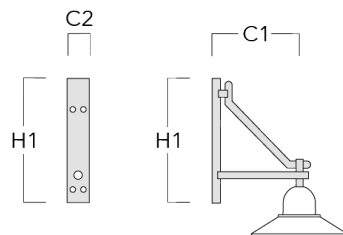

ASP544 LED

Description	Code produit	C1	C2	D x L1	H1	Poids (kg)	C	H
DA3-750crosse triple	300-0085	720		76 x 130	950	13.90	720	950

Crosses murales et Crosses pour mât DB

Description	Code produit	C1	C2	D x L1	H1	Poids (kg)	C	H
DB0-750 crosse murale	300-0172	720	70		950	7.10	720	950