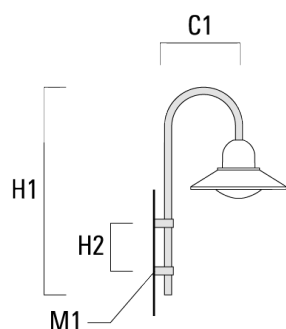

Crosses murales et Crosses pour mât BC

Description	Code produit	C1	H1	H2	M1	Poids (kg)	C	H
BC0-580 crosse murale	300-0771	635	1325	300	8	2.80	635	1325

BC1-580 crosse simple	300-0770	675	1325	300	8	2.80	675	1325