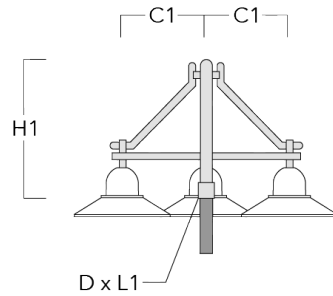

ASP544 LED

Description	Code produit	C1	C2	D x L1	H1	Poids (kg)	C	H
DA3-750crosse triple	300-0085	720		76 x 130	950	13.90	720	950

Crosses murales et Crosses pour mât DB

Description	Code produit	C1	C2	D x L1	H1	Poids (kg)	C	H
DB0-750 crosse murale	300-0172	720	70		950	7.10	720	950