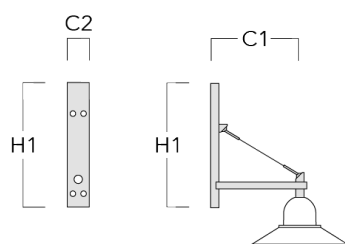

WE-EF LUMIERE

ZAC de Chesnes Nord, 6 Rue de Brisson, CS80330, 38290 Satolas et Bonce - Téléphone: +33 4 74 99 14 44
info.france@we-ef.com - <https://we-ef.com/fr>

Sous réserve de modifications techniques et d'erreurs. - Généré le 23/11/2024