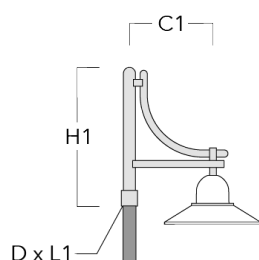

ASP544 LED

Description	Code produit	C1	C2	D x L1	H1	Poids (kg)	C	H
DB1-750 crosse simple	300-0165	720		76 x 130	950	7.10	720	950

DB2-750 crosse double	300-0168	720		76 x 130	950	10.20	720	950