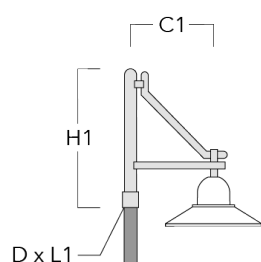

ASP544 LED

Description	Code produit	C1	C2	D x L1	H1	Poids (kg)	C	H
DA1-750 crosse simple	300-0083	720		76 x 130	950	7.30	720	950

DA2-750 crosse double	300-0084	720		76 x 130	950	10.60	720	950