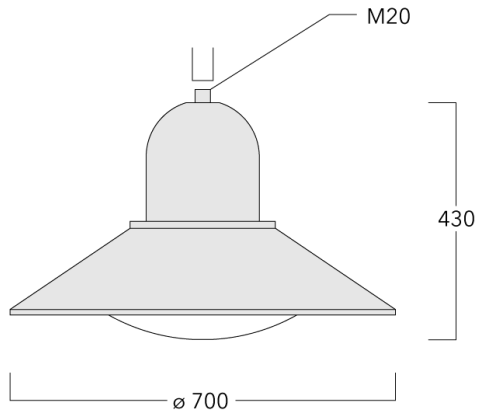

127-1426-70

ASP544 LED

we-ef

Spécifications

Description du matériel

Corps	Marine-grade, die-cast aluminium alloy
Lentille	Polycarbonate lens
Couleurs	Peinture poudre disponible avec 35 couleurs différents
Joint	Joint silicone
Visserie	PCS Inox avec revêtement polymère
IP	IP55
IK	IK10
Protection contre la corrosion	5CE
Surface exposée au vent	0.1343 m²

Description électrique

Alimentation électrique	220-240V / 50-60 Hz
Driver	Driver électronique. DALI
Power factor	> 0.9

Informations complémentaires

Durée de vie	Ta=25° L90B10 > 90000h
Classe d'efficacité énergétique	C-D

WE-EF LUMIERE

ZAC de Chesnes Nord, 6 Rue de Brisson, CS80330, 38290 Satolas et Bonce - Téléphone: +33 4 74 99 14 44
info.france@we-ef.com - <https://we-ef.com/fr>

Sous réserve de modifications techniques et d'erreurs. - Généré le 23/11/2024