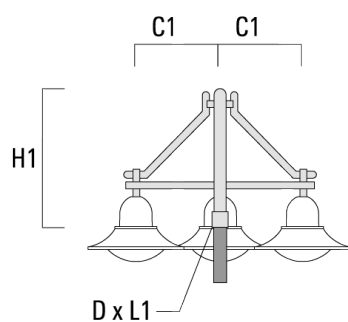

BSP544 LED

Description	Code produit	C1	C2	D × L1	H1	Poids (kg)	C	H
DA3-750crosse triple	300-0085	720		76 x 130	950	13.90	720	950

Crosses murales et Crosses pour mât DB

Description	Code produit	C1	C2	D × L1	H1	Poids (kg)	C	H
DB0-750 crosse murale	300-0172	720	70		950	7.10	720	950