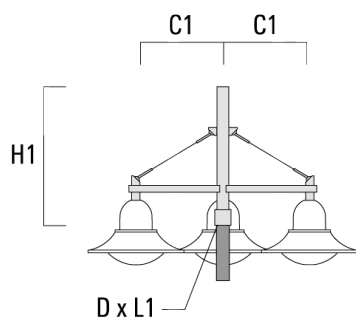

127-1434-70

we-ef

BSP544 LED

Description	Code produit	C1	C2	D x L1	H1	Poids (kg)	C	H
DS3-750 crosse triple	300-0766	750		76 x 130	850	8.90	750	850

WE-EF LUMIERE

ZAC de Chesnes Nord, 6 Rue de Brisson, CS80330, 38290 Satolas et Bonce - Téléphone: +33 4 74 99 14 44
info.france@we-ef.com - <https://we-ef.com/fr>

Sous réserve de modifications techniques et d'erreurs. - Généré le 23/11/2024