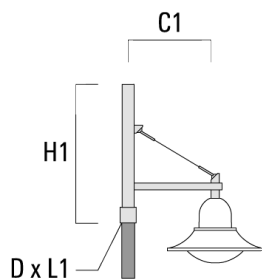

BSP544 LED

Description	Code produit	C1	C2	D x L1	H1	Poids (kg)	C	H
DS1-750 crosse simple	300-0477	750		76 x 130	850	5.50	750	850

DS2-750 crosse double	300-0765	750		76 x 130	850	7.20	750	850