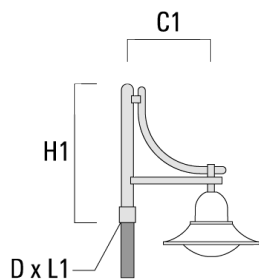

BSP544 LED

Description	Code produit	C1	C2	D x L1	H1	Poids (kg)	C	H
DB1-750 crosse simple	300-0165	720		76 x 130	950	7.10	720	950

DB2-750 crosse double	300-0168	720		76 x 130	950	10.20	720	950