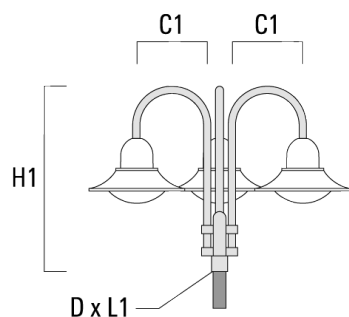

Sous réserve de modifications techniques et d'erreurs. - Généré le 23/11/2024

Spécifications

Description du matériel

Corps	Corps en fonte d'aluminium
Lentille	Polycarbonate lens
Couleurs	Peinture poudre disponible avec 35 couleurs différents
Joint	Joint silicone
Visserie	PCS Inox avec recouvrement polymère
IP	IP55
IK	IK10
Protection contre la corrosion	5CE
Surface exposée au vent	0.1246 m ²

Accessoires d'installation

Crosses murales et Crosses pour mât BA

Description	Code produit	C1	D x L1	H1	H2	M1	Poids (kg)	C	H
BA0-580 crosse murale	300-0149	635		1000	132	9	2.50	635	1000

BA1-580 crosse simple	300-0089	580	76 x 80	1000			4.50	580	1000
-----------------------	----------	-----	---------	------	--	--	------	-----	------

BSP544 LED

Description	Code produit	C1	D x L1	H1	H2	M1	Poids (kg)	C	H
BA2-580 crosse double	300-0090	675	76 x 80	1000			8.50	675	1000

BA3-580 crosse triple	300-0093	675	76 x 80	1000			10.50	675	1000
-----------------------	----------	-----	---------	------	--	--	-------	-----	------