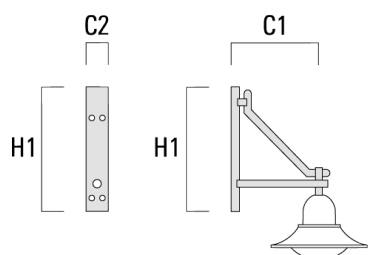

BSP544 LED

Description	Code produit	C1	H1	H2	M1	Poids (kg)	C	H
BC2-580 crosse double	300-0769	675	1325	300	8	5.60	675	1325

Crosses murales et Crosses pour mât DA

Description	Code produit	C1	C2	D × L1	H1	Poids (kg)	C	H
DA0-750 crosse murale	300-0086	720	70		950	7.30	720	950