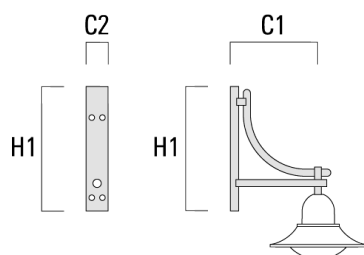

BSP544 LED

Description	Code produit	C1	C2	D x L1	H1	Poids (kg)	C	H
DA1-750 crosse simple	300-0083	720		76 x 130	950	7.30	720	950

DA2-750 crosse double	300-0084	720		76 x 130	950	10.60	720	950
-----------------------	----------	-----	--	----------	-----	-------	-----	-----

BSP544 LED

Description	Code produit	C1	C2	D × L1	H1	Poids (kg)	C	H
DA3-750crosse triple	300-0085	720		76 x 130	950	13.90	720	950

Crosses murales et Crosses pour mât DB

Description	Code produit	C1	C2	D × L1	H1	Poids (kg)	C	H
DB0-750 crosse murale	300-0172	720	70		950	7.10	720	950