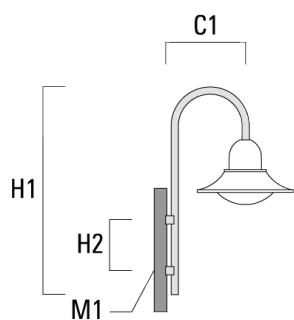

BSP544 LED

Description	Code produit	C1	D x L1	H1	H2	M1	Poids (kg)	C	H
BA2-580 crosse double	300-0090	675	76 x 80	1000			8.50	675	1000

BA3-580 crosse triple	300-0093	675	76 x 80	1000			10.50	675	1000
-----------------------	----------	-----	---------	------	--	--	-------	-----	------

Crosses murales et Crosses pour mât BC

Description	Code produit	C1	H1	H2	M1	Poids (kg)	C	H
BC0-580 crose murale	300-0771	635	1325	300	8	2.80	635	1325

BC1-580 crose simple	300-0770	675	1325	300	8	2.80	675	1325
----------------------	----------	-----	------	-----	---	------	-----	------