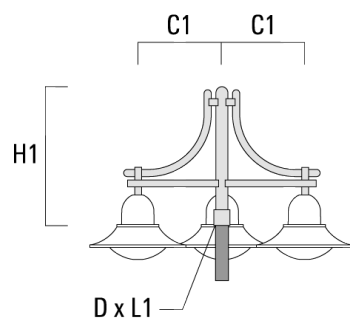

BSP544 LED

Description	Code produit	C1	C2	D x L1	H1	Poids (kg)	C	H
DB3-750 crosse triple	300-0170	720		76 x 130	950	13.30	720	950

Crosses murales et Crosses pour mât DS

Description	Code produit	C1	C2	D x L1	H1	Poids (kg)	C	H
DS0-750 crosse murale	300-0070	750	70		700	2.60	750	700