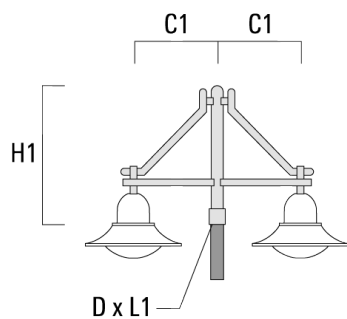

BSP544 LED

Description	Code produit	C1	H1	H2	M1	Poids (kg)	C	H
BC2-580 crosse double	300-0769	675	1325	300	8	5.60	675	1325

Crosses murales et Crosses pour mât DA

Description	Code produit	C1	C2	D × L1	H1	Poids (kg)	C	H
DA0-750 crosse murale	300-0086	720	70		950	7.30	720	950

BSP544 LED

Description	Code produit	C1	C2	D x L1	H1	Poids (kg)	C	H
DA1-750 crosse simple	300-0083	720		76 x 130	950	7.30	720	950

DA2-750 crosse double	300-0084	720		76 x 130	950	10.60	720	950
-----------------------	----------	-----	--	----------	-----	-------	-----	-----