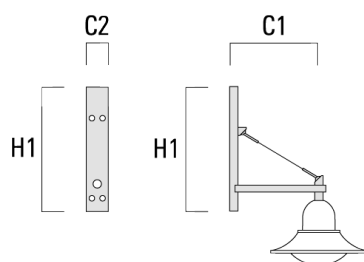

WE-EF LUMIERE

ZAC de Chesnes Nord, 6 Rue de Brisson, CS80330, 38290 Satolas et Bonce - Téléphone: +33 4 74 99 14 44
info.france@we-ef.com - <https://we-ef.com/fr>

Sous réserve de modifications techniques et d'erreurs. - Généré le 23/11/2024