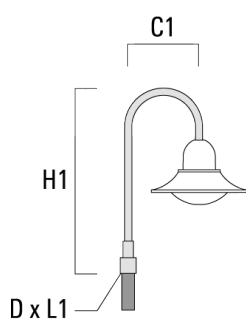

Sous réserve de modifications techniques et d'erreurs. - Généré le 23/11/2024

Spécifications

Description du matériel

Corps	Corps en fonte d'aluminium
Lentille	Polycarbonate lens
Couleurs	Peinture poudre disponible avec 35 couleurs différents
Joint	Joint silicone
Visserie	PCS Inox avec recouvrement polymère
IP	IP55
IK	IK10
Protection contre la corrosion	5CE
Surface exposée au vent	0.1246 m ²

Accessoires d'installation

Crosses murales et Crosses pour mât BA

Description	Code produit	C1	D x L1	H1	H2	M1	Poids (kg)	C	H
BA0-580 crosse murale	300-0149	635		1000	132	9	2.50	635	1000

BA1-580 crosse simple	300-0089	580	76 x 80	1000			4.50	580	1000
-----------------------	----------	-----	---------	------	--	--	------	-----	------

BSP544 LED

Description	Code produit	C1	D x L1	H1	H2	M1	Poids (kg)	C	H
BA2-580 crosse double	300-0090	675	76 x 80	1000			8.50	675	1000

BA3-580 crosse triple	300-0093	675	76 x 80	1000			10.50	675	1000
-----------------------	----------	-----	---------	------	--	--	-------	-----	------