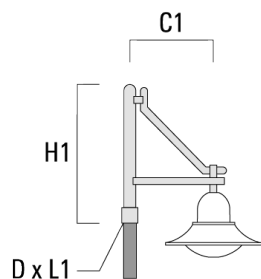

BSP544 LED

Description	Code produit	C1	D x L1	H1	H2	M1	Poids (kg)	C	H
BA2-580 crosse double	300-0090	675	76 x 80	1000			8.50	675	1000

BA3-580 crosse triple	300-0093	675	76 x 80	1000			10.50	675	1000
-----------------------	----------	-----	---------	------	--	--	-------	-----	------

BSP544 LED

Description	Code produit	C1	H1	H2	M1	Poids (kg)	C	H
BC2-580 crosse double	300-0769	675	1325	300	8	5.60	675	1325

Crosses murales et Crosses pour mât DA

Description	Code produit	C1	C2	D × L1	H1	Poids (kg)	C	H
DA0-750 crosse murale	300-0086	720	70		950	7.30	720	950

BSP544 LED

Description	Code produit	C1	C2	D x L1	H1	Poids (kg)	C	H
DA1-750 crosse simple	300-0083	720		76 x 130	950	7.30	720	950

DA2-750 crosse double	300-0084	720		76 x 130	950	10.60	720	950
-----------------------	----------	-----	--	----------	-----	-------	-----	-----