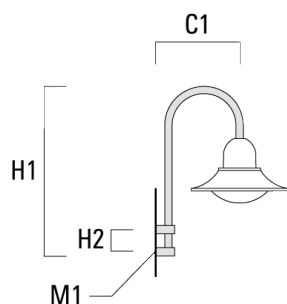

Sous réserve de modifications techniques et d'erreurs. - Généré le 23/11/2024

Spécifications

Description du matériel

Corps	Corps en fonte d'aluminium
Lentille	Polycarbonate lens
Couleurs	Peinture poudre disponible avec 35 couleurs différents
Joint	Joint silicone
Visserie	PCS Inox avec recouvrement polymère
IP	IP55
IK	IK10
Protection contre la corrosion	5CE
Surface exposée au vent	0.1246 m ²

Accessoires d'installation

Crosses murales et Crosses pour mât BA

Description	Code produit	C1	D x L1	H1	H2	M1	Poids (kg)	C	H
BA0-580 crosse murale	300-0149	635		1000	132	9	2.50	635	1000

BA1-580 crosse simple	300-0089	580	76 x 80	1000			4.50	580	1000
-----------------------	----------	-----	---------	------	--	--	------	-----	------

BSP544 LED

Description	Code produit	C1	D x L1	H1	H2	M1	Poids (kg)	C	H
BA2-580 crosse double	300-0090	675	76 x 80	1000			8.50	675	1000

BA3-580 crosse triple	300-0093	675	76 x 80	1000			10.50	675	1000
-----------------------	----------	-----	---------	------	--	--	-------	-----	------