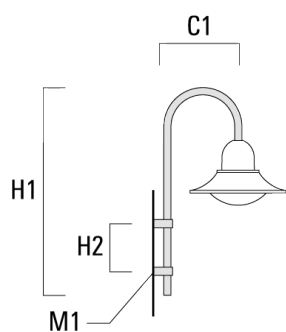

Crosses murales et Crosses pour mât BC

Description	Code produit	C1	H1	H2	M1	Poids (kg)	C	H
BC0-580 crose murale	300-0771	635	1325	300	8	2.80	635	1325

BC1-580 crose simple	300-0770	675	1325	300	8	2.80	675	1325