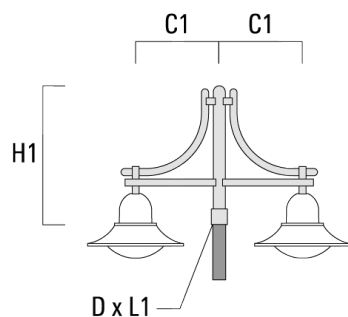

BSP544 LED

Description	Code produit	C1	C2	D x L1	H1	Poids (kg)	C	H
DA1-750 crosse simple	300-0083	720		76 x 130	950	7.30	720	950

DA2-750 crosse double	300-0084	720		76 x 130	950	10.60	720	950
-----------------------	----------	-----	--	----------	-----	-------	-----	-----

BSP544 LED

Description	Code produit	C1	C2	D × L1	H1	Poids (kg)	C	H
DA3-750crosse triple	300-0085	720		76 x 130	950	13.90	720	950

Crosses murales et Crosses pour mât DB

Description	Code produit	C1	C2	D × L1	H1	Poids (kg)	C	H
DB0-750 crosse murale	300-0172	720	70		950	7.10	720	950

BSP544 LED

Description	Code produit	C1	C2	D x L1	H1	Poids (kg)	C	H
DB1-750 crosse simple	300-0165	720		76 x 130	950	7.10	720	950

DB2-750 crosse double	300-0168	720		76 x 130	950	10.20	720	950
-----------------------	----------	-----	--	----------	-----	-------	-----	-----