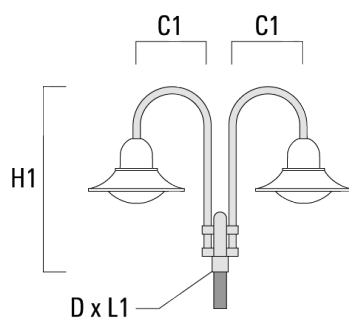

Sous réserve de modifications techniques et d'erreurs. - Généré le 23/11/2024

Spécifications

Description du matériel

Corps	Corps en fonte d'aluminium
Lentille	Polycarbonate lens
Couleurs	Peinture poudre disponible avec 35 couleurs différents
Joint	Joint silicone
Visserie	PCS Inox avec recouvrement polymère
IP	IP55
IK	IK10
Protection contre la corrosion	5CE
Surface exposée au vent	0.1246 m ²

Accessoires d'installation

Crosses murales et Crosses pour mât BA

Description	Code produit	C1	D x L1	H1	H2	M1	Poids (kg)	C	H
BA0-580 crosse murale	300-0149	635		1000	132	9	2.50	635	1000

BA1-580 crosse simple	300-0089	580	76 x 80	1000			4.50	580	1000
-----------------------	----------	-----	---------	------	--	--	------	-----	------

BSP544 LED

Description	Code produit	C1	D x L1	H1	H2	M1	Poids (kg)	C	H
BA2-580 crosse double	300-0090	675	76 x 80	1000			8.50	675	1000

BA3-580 crosse triple	300-0093	675	76 x 80	1000			10.50	675	1000
-----------------------	----------	-----	---------	------	--	--	-------	-----	------