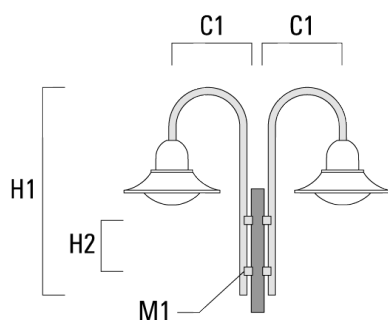

BSP544 LED

Description	Code produit	C1	H1	H2	M1	Poids (kg)	C	H
BC2-580 crosse double	300-0769	675	1325	300	8	5.60	675	1325

Crosses murales et Crosses pour mât DA

Description	Code produit	C1	C2	D × L1	H1	Poids (kg)	C	H
DA0-750 crosse murale	300-0086	720	70		950	7.30	720	950