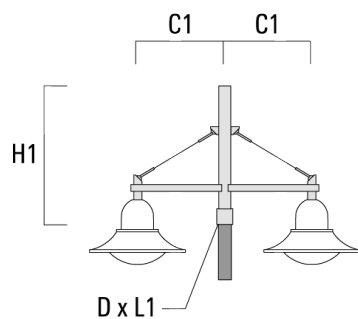

BSP544 LED

Description	Code produit	C1	C2	D x L1	H1	Poids (kg)	C	H
DB3-750 crosse triple	300-0170	720		76 x 130	950	13.30	720	950

Crosses murales et Crosses pour mât DS

Description	Code produit	C1	C2	D x L1	H1	Poids (kg)	C	H
DS0-750 crosse murale	300-0070	750	70		700	2.60	750	700

BSP544 LED

Description	Code produit	C1	C2	D x L1	H1	Poids (kg)	C	H
DS1-750 crosse simple	300-0477	750		76 x 130	850	5.50	750	850

DS2-750 crosse double	300-0765	750		76 x 130	850	7.20	750	850
-----------------------	----------	-----	--	----------	-----	------	-----	-----