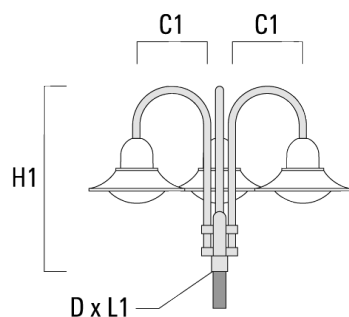

Description	Référence	C1	D x L1	H1	H2	M1	Poids (kg)	C	H
BA0-580 crosse murale	300-0149	635		1000	132	9	2.50	635	1000

BA1-580 crosse simple	300-0089	580	76 x 80	1000			4.50	580	1000
-----------------------	----------	-----	---------	------	--	--	------	-----	------

BSP544 LED

Description	Référence	C1	D x L1	H1	H2	M1	Poids (kg)	C	H
BA2-580 crosse double	300-0090	675	76 x 80	1000			8.50	675	1000

BA3-580 crosse triple	300-0093	675	76 x 80	1000			10.50	675	1000
-----------------------	----------	-----	---------	------	--	--	-------	-----	------