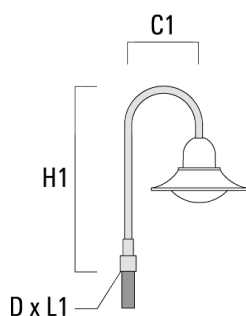

Description	Référence	C1	D x L1	H1	H2	M1	Poids (kg)	C	H
BA0-580 crosse murale	300-0149	635		1000	132	9	2.50	635	1000

BA1-580 crosse simple	300-0089	580	76 x 80	1000			4.50	580	1000
-----------------------	----------	-----	---------	------	--	--	------	-----	------

BSP544 LED

Description	Référence	C1	D x L1	H1	H2	M1	Poids (kg)	C	H
BA2-580 crosse double	300-0090	675	76 x 80	1000			8.50	675	1000

BA3-580 crosse triple	300-0093	675	76 x 80	1000			10.50	675	1000
-----------------------	----------	-----	---------	------	--	--	-------	-----	------