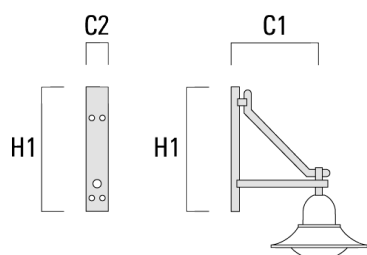

Description	Référence	C1	D x L1	H1	H2	M1	Poids (kg)	C	H
BA0-580 crosse murale	300-0149	635		1000	132	9	2.50	635	1000

BA1-580 crosse simple	300-0089	580	76 x 80	1000			4.50	580	1000
-----------------------	----------	-----	---------	------	--	--	------	-----	------

BSP544 LED

Description	Référence	C1	D x L1	H1	H2	M1	Poids (kg)	C	H
BA2-580 crosse double	300-0090	675	76 x 80	1000			8.50	675	1000

BA3-580 crosse triple	300-0093	675	76 x 80	1000			10.50	675	1000
-----------------------	----------	-----	---------	------	--	--	-------	-----	------

Crosses murales et Crosses pour mât BC

Description	Référence	C1	H1	H2	M1	Poids (kg)	C	H
BC0-580 crosse murale	300-0771	635	1325	300	8	2.80	635	1325

BC1-580 crosse simple	300-0770	675	1325	300	8	2.80	675	1325
-----------------------	----------	-----	------	-----	---	------	-----	------

BSP544 LED

Description	Référence	C1	H1	H2	M1	Poids (kg)	C	H
BC2-580 crosse double	300-0769	675	1325	300	8	5.60	675	1325

Crosses murales et Crosses pour mât DA

Description	Référence	C1	C2	D × L1	H1	Poids (kg)	C	H
DA0-750 crosse murale	300-0086	720	70		950	7.30	720	950