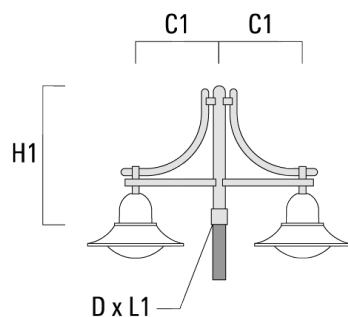

Flux lumineux nominal (lm)

LED Lumen	290
Total Lumen	10440
Tj	85

Rated lumens (lm)

LED Lumen	225
Total Lumen	8098.3
Ta	25

Spécifications

Description du matériel

Corps	Corps en fonte d'aluminium
Lentille	Polycarbonate lens
Couleurs	<div style="display: flex; align-items: center;"> <div style="width: 20px; height: 15px; background-color: black; margin-right: 5px;"></div> RAL9004 Noir de sécurité </div> <div style="display: flex; align-items: center;"> <div style="width: 20px; height: 15px; background-color: gray; margin-right: 5px;"></div> RAL9007 Aluminium gris </div> <div style="display: flex; align-items: center;"> <div style="width: 20px; height: 15px; background-color: darkgray; margin-right: 5px;"></div> RAL7016 Gris anthracite </div> <div style="display: flex; align-items: center;"> <div style="width: 20px; height: 15px; background-color: lightgray; margin-right: 5px;"></div> RAL9016 Blanc signalisation </div>
Joint	Joint silicone
Visserie	PCS Inox avec revêtement polymère
IP	IP55
IK	IK10
Protection contre la corrosion	5CE
Surface exposée au vent	0.1246 m ²

BSP544 LED

Description	Référence	C1	C2	D x L1	H1	Poids (kg)	C	H
DA1-750 crosse simple	300-0083	720		76 x 130	950	7.30	720	950

DA2-750 crosse double	300-0084	720		76 x 130	950	10.60	720	950
-----------------------	----------	-----	--	----------	-----	-------	-----	-----

BSP544 LED

Description	Référence	C1	C2	D x L1	H1	Poids (kg)	C	H
DA3-750crosse triple	300-0085	720		76 x 130	950	13.90	720	950

Crosses murales et Crosses pour mât DB

Description	Référence	C1	C2	D x L1	H1	Poids (kg)	C	H
DB0-750 crosse murale	300-0172	720	70		950	7.10	720	950

BSP544 LED

Description	Référence	C1	C2	D x L1	H1	Poids (kg)	C	H
DB1-750 crosse simple	300-0165	720		76 x 130	950	7.10	720	950

DB2-750 crosse double	300-0168	720		76 x 130	950	10.20	720	950
-----------------------	----------	-----	--	----------	-----	-------	-----	-----