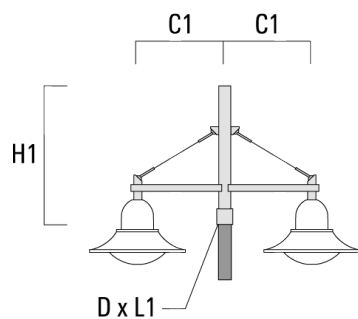

Flux lumineux nominal (lm)

LED Lumen	290
Total Lumen	10440
Tj	85

Rated lumens (lm)

LED Lumen	225
Total Lumen	8098.3
Ta	25

Spécifications

Description du matériel

Corps	Corps en fonte d'aluminium
Lentille	Polycarbonate lens
Couleurs	<div style="display: flex; align-items: center;"> <div style="width: 20px; height: 15px; background-color: black; margin-right: 5px;"></div> RAL9004 Noir de sécurité </div> <div style="display: flex; align-items: center;"> <div style="width: 20px; height: 15px; background-color: gray; margin-right: 5px;"></div> RAL9007 Aluminium gris </div> <div style="display: flex; align-items: center;"> <div style="width: 20px; height: 15px; background-color: darkgray; margin-right: 5px;"></div> RAL7016 Gris anthracite </div> <div style="display: flex; align-items: center;"> <div style="width: 20px; height: 15px; background-color: lightgray; margin-right: 5px;"></div> RAL9016 Blanc signalisation </div>
Joint	Joint silicone
Visserie	PCS Inox avec revêtement polymère
IP	IP55
IK	IK10
Protection contre la corrosion	5CE
Surface exposée au vent	0.1246 m ²

BSP544 LED

Description	Référence	C1	C2	D x L1	H1	Poids (kg)	C	H
DB1-750 crosse simple	300-0165	720		76 x 130	950	7.10	720	950

DB2-750 crosse double	300-0168	720		76 x 130	950	10.20	720	950
-----------------------	----------	-----	--	----------	-----	-------	-----	-----

BSP544 LED

Description	Référence	C1	C2	D × L1	H1	Poids (kg)	C	H
DB3-750 crosse triple	300-0170	720		76 x 130	950	13.30	720	950

Crosses murales et Crosses pour mât DS

Description	Référence	C1	C2	D × L1	H1	Poids (kg)	C	H
DS0-750 crosse murale	300-0070	750	70		700	2.60	750	700

BSP544 LED

Description	Référence	C1	C2	D x L1	H1	Poids (kg)	C	H
DS1-750 crosse simple	300-0477	750		76 x 130	850	5.50	750	850

DS2-750 crosse double	300-0765	750		76 x 130	850	7.20	750	850
-----------------------	----------	-----	--	----------	-----	------	-----	-----