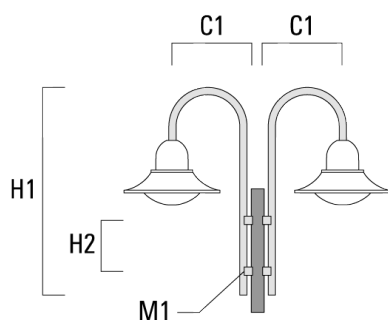

Description	Référence	C1	D x L1	H1	H2	M1	Poids (kg)	C	H
BA0-580 crosse murale	300-0149	635		1000	132	9	2.50	635	1000

BA1-580 crosse simple	300-0089	580	76 x 80	1000			4.50	580	1000
-----------------------	----------	-----	---------	------	--	--	------	-----	------

BSP544 LED

Description	Référence	C1	D x L1	H1	H2	M1	Poids (kg)	C	H
BA2-580 crosse double	300-0090	675	76 x 80	1000			8.50	675	1000

BA3-580 crosse triple	300-0093	675	76 x 80	1000			10.50	675	1000
-----------------------	----------	-----	---------	------	--	--	-------	-----	------

Crosses murales et Crosses pour mât BC

Description	Référence	C1	H1	H2	M1	Poids (kg)	C	H
BC0-580 crosse murale	300-0771	635	1325	300	8	2.80	635	1325

BC1-580 crosse simple	300-0770	675	1325	300	8	2.80	675	1325
-----------------------	----------	-----	------	-----	---	------	-----	------

BSP544 LED

Description	Référence	C1	H1	H2	M1	Poids (kg)	C	H
BC2-580 crosse double	300-0769	675	1325	300	8	5.60	675	1325

Crosses murales et Crosses pour mât DA

Description	Référence	C1	C2	D × L1	H1	Poids (kg)	C	H
DA0-750 crosse murale	300-0086	720	70		950	7.30	720	950