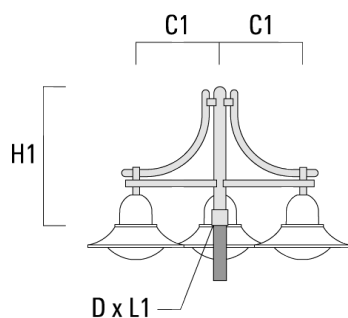

BSP544 LED

Description	Référence	C1	C2	D x L1	H1	Poids (kg)	C	H
DA1-750 crosse simple	300-0083	720		76 x 130	950	7.30	720	950

DA2-750 crosse double	300-0084	720		76 x 130	950	10.60	720	950
-----------------------	----------	-----	--	----------	-----	-------	-----	-----

BSP544 LED

Description	Référence	C1	C2	D x L1	H1	Poids (kg)	C	H
DA3-750crosse triple	300-0085	720		76 x 130	950	13.90	720	950

Crosses murales et Crosses pour mât DB

Description	Référence	C1	C2	D x L1	H1	Poids (kg)	C	H
DB0-750 crosse murale	300-0172	720	70		950	7.10	720	950

BSP544 LED

Description	Référence	C1	C2	D x L1	H1	Poids (kg)	C	H
DB1-750 crosse simple	300-0165	720		76 x 130	950	7.10	720	950

DB2-750 crosse double	300-0168	720		76 x 130	950	10.20	720	950
-----------------------	----------	-----	--	----------	-----	-------	-----	-----

BSP544 LED

Description	Référence	C1	C2	D × L1	H1	Poids (kg)	C	H
DB3-750 crosse triple	300-0170	720		76 x 130	950	13.30	720	950

Crosses murales et Crosses pour mât DS

Description	Référence	C1	C2	D × L1	H1	Poids (kg)	C	H
DS0-750 crosse murale	300-0070	750	70		700	2.60	750	700