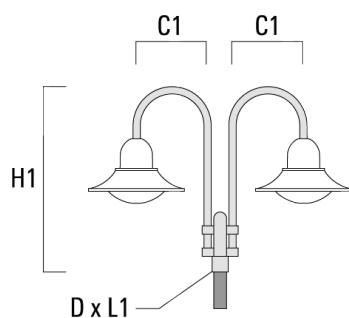

Description	Référence	C1	D x L1	H1	H2	M1	Poids (kg)	C	H
BA0-580 crosse murale	300-0149	635		1000	132	9	2.50	635	1000

BA1-580 crosse simple	300-0089	580	76 x 80	1000			4.50	580	1000
-----------------------	----------	-----	---------	------	--	--	------	-----	------

BSP544 LED

Description	Référence	C1	D x L1	H1	H2	M1	Poids (kg)	C	H
BA2-580 crosse double	300-0090	675	76 x 80	1000			8.50	675	1000

BA3-580 crosse triple	300-0093	675	76 x 80	1000			10.50	675	1000
-----------------------	----------	-----	---------	------	--	--	-------	-----	------