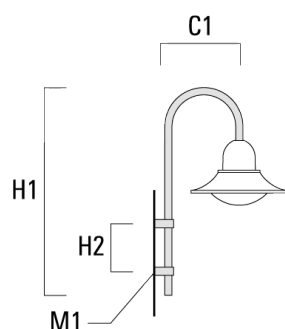

Description	Référence	C1	D x L1	H1	H2	M1	Poids (kg)	C	H
BA0-580 crosse murale	300-0149	635		1000	132	9	2.50	635	1000

BA1-580 crosse simple	300-0089	580	76 x 80	1000			4.50	580	1000
-----------------------	----------	-----	---------	------	--	--	------	-----	------

BSP544 LED

Description	Référence	C1	D x L1	H1	H2	M1	Poids (kg)	C	H
BA2-580 crosse double	300-0090	675	76 x 80	1000			8.50	675	1000

BA3-580 crosse triple	300-0093	675	76 x 80	1000			10.50	675	1000
-----------------------	----------	-----	---------	------	--	--	-------	-----	------

Crosses murales et Crosses pour mât BC

Description	Référence	C1	H1	H2	M1	Poids (kg)	C	H
BC0-580 crosse murale	300-0771	635	1325	300	8	2.80	635	1325

BC1-580 crosse simple	300-0770	675	1325	300	8	2.80	675	1325
-----------------------	----------	-----	------	-----	---	------	-----	------