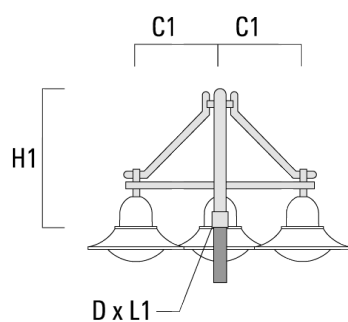

BSP544 LED

Description	Référence	C1	D x L1	H1	H2	M1	Poids (kg)	C	H
BA2-580 crosse double	300-0090	675	76 x 80	1000			8.50	675	1000

BA3-580 crosse triple	300-0093	675	76 x 80	1000			10.50	675	1000
-----------------------	----------	-----	---------	------	--	--	-------	-----	------

BSP544 LED

Description	Référence	C1	H1	H2	M1	Poids (kg)	C	H
BC2-580 crosse double	300-0769	675	1325	300	8	5.60	675	1325

Crosses murales et Crosses pour mât DA

Description	Référence	C1	C2	D × L1	H1	Poids (kg)	C	H
DA0-750 crosse murale	300-0086	720	70		950	7.30	720	950

BSP544 LED

Description	Référence	C1	C2	D x L1	H1	Poids (kg)	C	H
DA1-750 crosse simple	300-0083	720		76 x 130	950	7.30	720	950

DA2-750 crosse double	300-0084	720		76 x 130	950	10.60	720	950
-----------------------	----------	-----	--	----------	-----	-------	-----	-----

BSP544 LED

Description	Référence	C1	C2	D x L1	H1	Poids (kg)	C	H
DA3-750crosse triple	300-0085	720		76 x 130	950	13.90	720	950

Crosses murales et Crosses pour mât DB

Description	Référence	C1	C2	D x L1	H1	Poids (kg)	C	H
DB0-750 crosse murale	300-0172	720	70		950	7.10	720	950