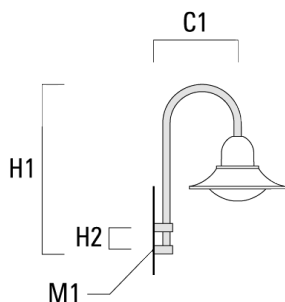

Description	Référence	C1	D x L1	H1	H2	M1	Poids (kg)	C	H
BA0-580 crosse murale	300-0149	635		1000	132	9	2.50	635	1000

BA1-580 crosse simple	300-0089	580	76 x 80	1000			4.50	580	1000
-----------------------	----------	-----	---------	------	--	--	------	-----	------

BSP544 LED

Description	Référence	C1	D x L1	H1	H2	M1	Poids (kg)	C	H
BA2-580 crosse double	300-0090	675	76 x 80	1000			8.50	675	1000

BA3-580 crosse triple	300-0093	675	76 x 80	1000			10.50	675	1000
-----------------------	----------	-----	---------	------	--	--	-------	-----	------