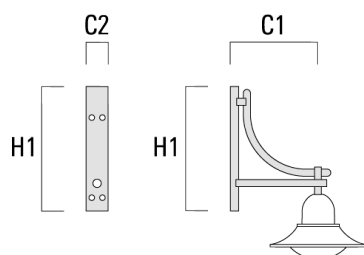

BSP544 LED

Description	Référence	C1	C2	D x L1	H1	Poids (kg)	C	H
DA1-750 crosse simple	300-0083	720		76 x 130	950	7.30	720	950

DA2-750 crosse double	300-0084	720		76 x 130	950	10.60	720	950
-----------------------	----------	-----	--	----------	-----	-------	-----	-----

BSP544 LED

Description	Référence	C1	C2	D x L1	H1	Poids (kg)	C	H
DA3-750crosse triple	300-0085	720		76 x 130	950	13.90	720	950

Crosses murales et Crosses pour mât DB

Description	Référence	C1	C2	D x L1	H1	Poids (kg)	C	H
DB0-750 crosse murale	300-0172	720	70		950	7.10	720	950