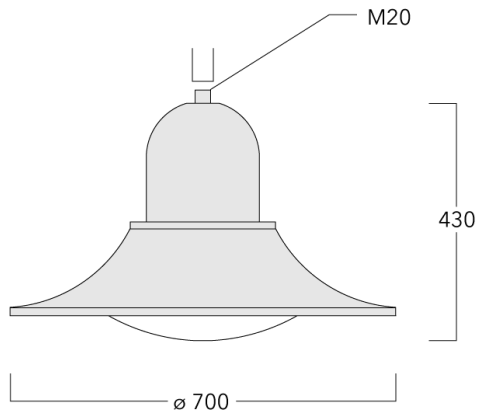

Description

IP55. Classe I. Classe II sur demande. IK10. Corps en fonte d'aluminium. Visserie inox avec traitement PCS. Protection contre la corrosion 5CE. Joint silicone. Modules LED interchangeables avec dissipateur de chaleur. Lentille PMMA avec technologie OLC® pour la maîtrise du flux et la précision de l'éclairage.

Version en 2200K disponible. À préciser lors de la demande de devis.

Poids	13.10 kg
Distribution de la lumière	[R65] Bi-asymétrique - parkings et voiries larges
Source lumineuse	LED-36/72W / 700 mA - 2700 K
IRC	70
Alimentation électrique	ballast électronique
LEDs	36
Rated input power	79 W

Flux lumineux nominal (lm)

LED Lumen	290
Total Lumen	10440
Tj	85

Rated lumens (lm)

LED Lumen	225
Total Lumen	8098.3
Ta	25

Spécifications

Description du matériel

Corps	Corps en fonte d'aluminium
Lentille	Polycarbonate lens
Couleurs	<div style="display: flex; align-items: center;"> <div style="width: 20px; height: 15px; background-color: black; margin-right: 5px;"></div> RAL9004 Noir de sécurité </div> <div style="display: flex; align-items: center;"> <div style="width: 20px; height: 15px; background-color: gray; margin-right: 5px;"></div> RAL9007 Aluminium gris </div> <div style="display: flex; align-items: center;"> <div style="width: 20px; height: 15px; background-color: darkgray; margin-right: 5px;"></div> RAL7016 Gris anthracite </div> <div style="display: flex; align-items: center;"> <div style="width: 20px; height: 15px; background-color: lightgray; margin-right: 5px;"></div> RAL9016 Blanc signalisation </div>
Joint	Joint silicone
Visserie	PCS Inox avec revêtement polymère
IP	IP55
IK	IK10
Protection contre la corrosion	5CE
Surface exposée au vent	0.1246 m ²

BSP544 LED

Description	Référence	C1	D x L1	H1	H2	M1	Poids (kg)	C	H
BA2-580 crosse double	300-0090	675	76 x 80	1000			8.50	675	1000

BA3-580 crosse triple	300-0093	675	76 x 80	1000			10.50	675	1000
-----------------------	----------	-----	---------	------	--	--	-------	-----	------