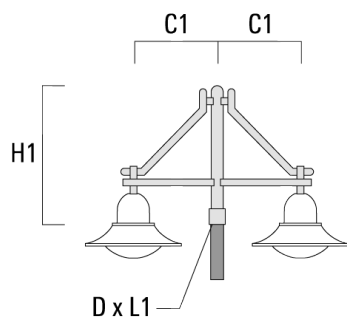

BSP544 LED

Description	Référence	C1	D x L1	H1	H2	M1	Poids (kg)	C	H
BA2-580 crosse double	300-0090	675	76 x 80	1000			8.50	675	1000

BA3-580 crosse triple	300-0093	675	76 x 80	1000			10.50	675	1000
-----------------------	----------	-----	---------	------	--	--	-------	-----	------

BSP544 LED

Description	Référence	C1	H1	H2	M1	Poids (kg)	C	H
BC2-580 crosse double	300-0769	675	1325	300	8	5.60	675	1325

Crosses murales et Crosses pour mât DA

Description	Référence	C1	C2	D × L1	H1	Poids (kg)	C	H
DA0-750 crosse murale	300-0086	720	70		950	7.30	720	950

BSP544 LED

Description	Référence	C1	C2	D x L1	H1	Poids (kg)	C	H
DA1-750 crosse simple	300-0083	720		76 x 130	950	7.30	720	950

DA2-750 crosse double	300-0084	720		76 x 130	950	10.60	720	950
-----------------------	----------	-----	--	----------	-----	-------	-----	-----