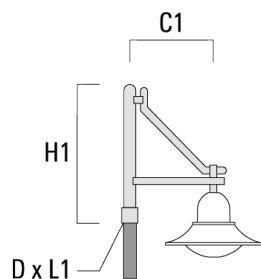

Description	Référence	C1	D x L1	H1	H2	M1	Poids (kg)	C	H
BA0-580 crosse murale	300-0149	635		1000	132	9	2.50	635	1000

BA1-580 crosse simple	300-0089	580	76 x 80	1000			4.50	580	1000
-----------------------	----------	-----	---------	------	--	--	------	-----	------

BSP544 LED

Description	Référence	C1	D x L1	H1	H2	M1	Poids (kg)	C	H
BA2-580 crosse double	300-0090	675	76 x 80	1000			8.50	675	1000

BA3-580 crosse triple	300-0093	675	76 x 80	1000			10.50	675	1000
-----------------------	----------	-----	---------	------	--	--	-------	-----	------

BSP544 LED

Description	Référence	C1	H1	H2	M1	Poids (kg)	C	H
BC2-580 crosse double	300-0769	675	1325	300	8	5.60	675	1325

Crosses murales et Crosses pour mât DA

Description	Référence	C1	C2	D × L1	H1	Poids (kg)	C	H
DA0-750 crosse murale	300-0086	720	70		950	7.30	720	950

BSP544 LED

Description	Référence	C1	C2	D x L1	H1	Poids (kg)	C	H
DA1-750 crosse simple	300-0083	720		76 x 130	950	7.30	720	950

DA2-750 crosse double	300-0084	720		76 x 130	950	10.60	720	950
-----------------------	----------	-----	--	----------	-----	-------	-----	-----