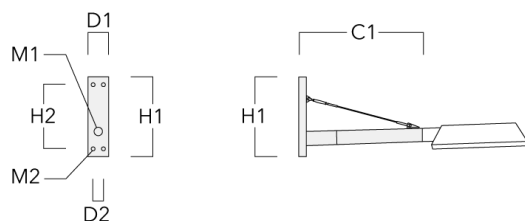

Crosses murales et Crosses pour mât RX

Description	Code produit	C1	D1	D2	D × L1	H1	H2	M1	M2	Poids (kg)
RX0-540 crosse murale	111-0086	1000	140	100		450	385	30	12	5.20

RX1-540 crosse longue simple avec tirant inox	111-0054	1000			76 x 130	550				6.80