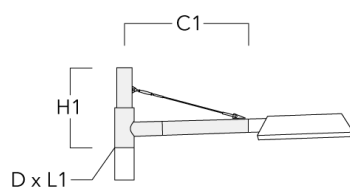

Crosses murales et Crosses pour mât RX

Description	Code produit	C1	D1	D2	D × L1	H1	H2	M1	M2	Poids (kg)
RX0-540 crosse murale	111-0086	1000	140	100		450	385	30	12	5.20

RX1-540 crosse longue simple avec tirant inox	111-0054	1000			76 x 130	550				6.80
---	----------	------	--	--	----------	-----	--	--	--	------