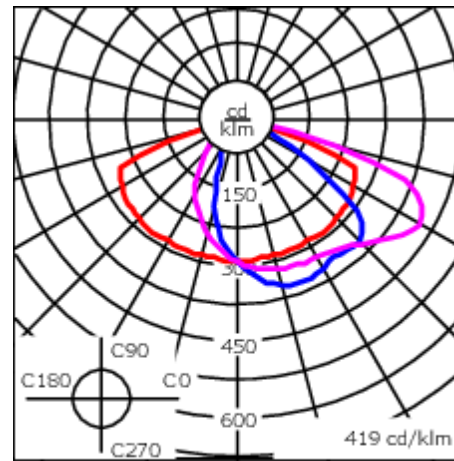

Sous réserve de modifications techniques et d'erreurs. - Généré le 23/11/2024

— C0/C180 — C90/C270
— C30/C210

Spécifications

Description du matériel

Corps	Corps en fonte d'aluminium, visserie inox avec traitement PCS
Lentille	Lentille LED en PMMA, technologie OLC® - Verre de sécurité anti-reflet
Couleurs	Peinture poudre disponible avec 35 couleurs différents
Joint	Joint silicone CCG®
Visserie	PCS Inox avec recouvrement polymère
IP	IP66
IK	IK07
Protection contre la corrosion	5CE
Surface exposée au vent	0.255 m ²