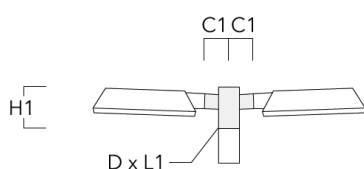

Description	Code produit	C1	D × L1	H1	Poids (kg)	C	H
RF2-540 crosse double	111-0047	200	3 x 3	200	3.30	200	300

Crosses murales et Crosses pour mât RI

Description	Code produit	C1	D1	H1	Poids (kg)	D	H
RI-540 crosse murale ou pour mât (Ø 102-133)	111-0179	212-255	102-133	127	1.85	102-133	110