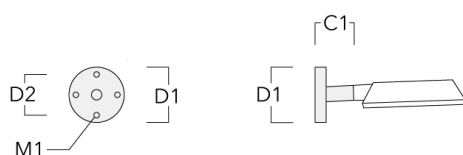

Accessoires d'installation

Crosses murales et Crosses pour mât RE

Description	Code produit	C1	D1	D2	D x L1	H1	M1	Poids (kg)	C	H
RE0-540 crosse murale	111-0084	180	230	195			12	3.20	140	

RE1-540 crosse simple	111-0042	200			76 x 130	550		4.60	200	550