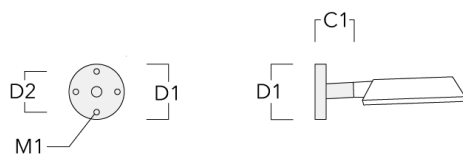

Accessoires d'installation

Crosses murales et Crosses pour mât RE

Description	Code produit	C1	D1	D2	D × L1	H1	M1	Poids (kg)	C	H
RE0-540 crosse murale	111-0084	180	230	195			12	3.20	140	

RE1-540 crosse simple	111-0042	200			76 x 130	550		4.60	200	550
-----------------------	----------	-----	--	--	----------	-----	--	------	-----	-----