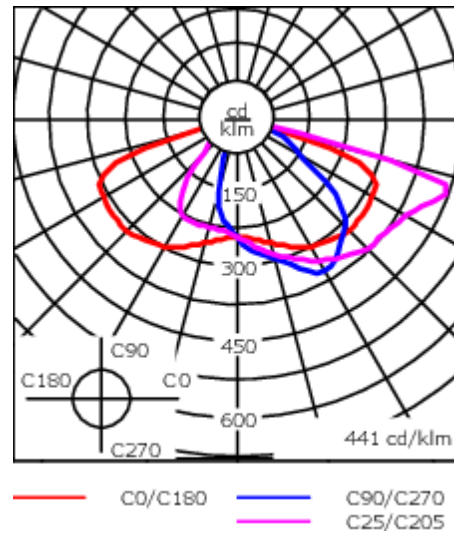

Spécifications

Description du matériel

Corps	Corps en fonte d'aluminium, visserie inox avec traitement PCS
Lentille	Lentille LED en PMMA, technologie OLC® - Verre de sécurité anti-reflet
Couleurs	Peinture poudre disponible avec 35 couleurs différents
Joint	Joint silicone CCG®
Visserie	PCS Inox avec recouvrement polymère
IP	IP66
IK	IK07
Protection contre la corrosion	5CE
Surface exposée au vent	0.255 m²

Description électrique

Alimentation électrique	220-240V / 50-60 Hz
Driver	Driver électronique. DALI
Power factor	> 0.9

Informations complémentaires

Durée de vie	Ta=25° L90B10 > 90000h
Classe d'efficacité énergétique	C-D

WE-EF LUMIERE

ZAC de Chesnes Nord, 6 Rue de Brisson, CS80330, 38290 Satolas et Bonce - Téléphone: +33 4 74 99 14 44
info.france@we-ef.com - <https://we-ef.com/fr>

Sous réserve de modifications techniques et d'erreurs. - Généré le 23/11/2024