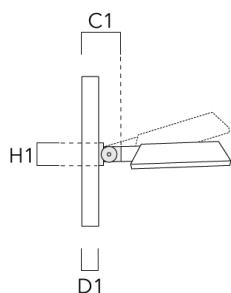

WE-EF LUMIERE

ZAC de Chesnes Nord, 6 Rue de Brisson, CS80330, 38290 Satolas et Bonce - Téléphone: +33 4 74 99 14 44
info.france@we-ef.com - <https://we-ef.com/fr>

Sous réserve de modifications techniques et d'erreurs. - Généré le 23/11/2024