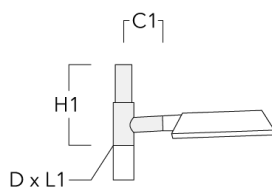

Accessoires d'installation

Crosses murales et Crosses pour mât RE

Description	Code produit	C1	D1	D2	D × L1	H1	M1	Poids (kg)	C	H
RE0-540 crosse murale	111-0084	180	230	195			12	3.20	140	

RE1-540 crosse simple	111-0042	200			76 x 130	550		4.60	200	550
-----------------------	----------	-----	--	--	----------	-----	--	------	-----	-----