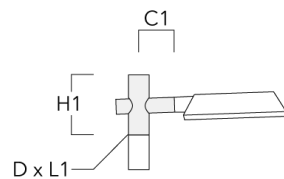

WE-EF LUMIERE

ZAC de Chesnes Nord, 6 Rue de Brisson, CS80330, 38290 Satolas et Bonce - Téléphone: +33 4 74 99 14 44
info.france@we-ef.com - <https://we-ef.com/fr>

Sous réserve de modifications techniques et d'erreurs. - Généré le 23/11/2024