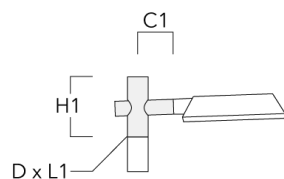

WE-EF LUMIERE

ZAC de Chesnes Nord, 6 Rue de Brisson, CS80330, 38290 Satolas et Bonce - Téléphone: +33 4 74 99 14 44
info.france@we-ef.com - <https://we-ef.com/fr>

Sous réserve de modifications techniques et d'erreurs. - Généré le 23/11/2024