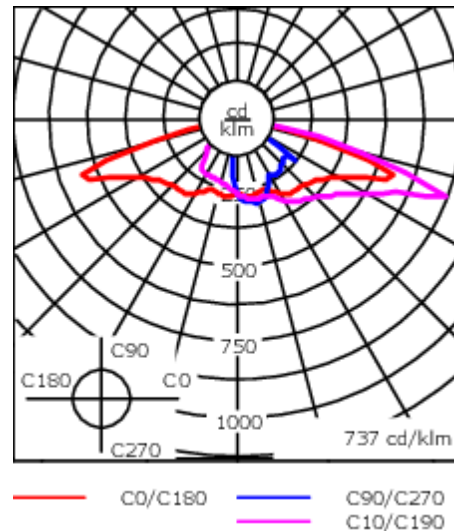

Spécifications

Description du matériel

Corps	Corps en fonte d'aluminium, visserie inox avec traitement PCS
Lentille	Lentille LED en PMMA, technologie OLC® - Verre de sécurité anti-reflet
Couleurs	Peinture poudre disponible avec 35 couleurs différents
Joint	Joint silicone CCG®
Visserie	PCS Inox avec recouvrement polymère
IP	IP66
IK	IK07
Protection contre la corrosion	5CE
Surface exposée au vent	0.255 m²

Description électrique

Alimentation électrique	220-240V / 50-60 Hz
Driver	Driver électronique. DALI
Power factor	> 0.9

Informations complémentaires

Durée de vie	Ta=25° L90B10 > 90000h
Classe d'efficacité énergétique	C-D

WE-EF LUMIERE

ZAC de Chesnes Nord, 6 Rue de Brisson, CS80330, 38290 Satolas et Bonce - Téléphone: +33 4 74 99 14 44
info.france@we-ef.com - <https://we-ef.com/fr>

Sous réserve de modifications techniques et d'erreurs. - Généré le 23/11/2024