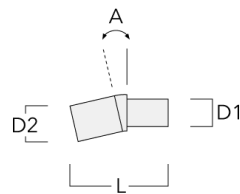

WE-EF LUMIERE

ZAC de Chesnes Nord, 6 Rue de Brisson, CS80330, 38290 Satolas et Bonce - Téléphone: +33 4 74 99 14 44
info.france@we-ef.com - <https://we-ef.com/fr>

Sous réserve de modifications techniques et d'erreurs. - Généré le 23/11/2024