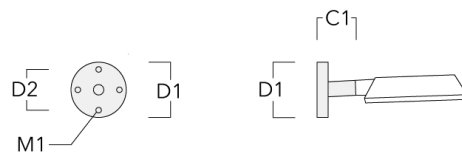

Accessoires d'installation

Crosses murales et Crosses pour mât RE

Description	Code produit	C1	D1	D2	D × L1	H1	M1	Poids (kg)	C	H
RE0-540 crosse murale	111-0084	180	230	195			12	3.20	140	

RE1-540 crosse simple	111-0042	200			76 x 130	550		4.60	200	550
-----------------------	----------	-----	--	--	----------	-----	--	------	-----	-----