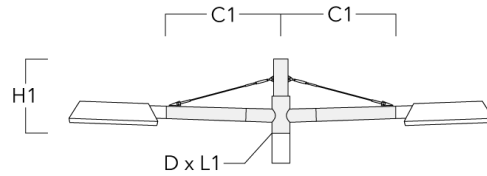

RFL540-SE LED

Description	Code produit	C1	D1	D2	D x L1	H1	H2	M1	M2	Poids (kg)
RX2-540 crosse longue double avec tirant inox	111-0055	1000			76 x 130	550				9.70

Crosses pour mât TB

Description	Code produit	A	D1	D2	L	Poids (kg)
TB-540.60-10 crosse 10°	111-0636	10°	60 x 90	60 x 100	205	0.70