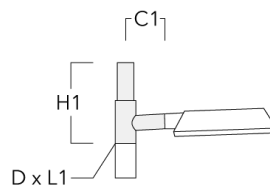

Accessoires d'installation

Crosses murales et Crosses pour mât RE

Description	Code produit	C1	D1	D2	D × L1	H1	M1	Poids (kg)	C	H
RE0-540 crosse murale	111-0084	180	230	195			12	3.20	140	

RE1-540 crosse simple	111-0042	200			76 x 130	550		4.60	200	550
-----------------------	----------	-----	--	--	----------	-----	--	------	-----	-----