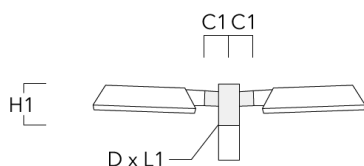

Description	Code produit	C1	D × L1	H1	Poids (kg)	C	H
RF2-540 crosse double	111-0047	200	3 x 3	200	3.30	200	300

Crosses murales et Crosses pour mât RI

Description	Code produit	C1	D1	H1	Poids (kg)	D	H
RI-540 crosse murale ou pour mât (Ø 102-133)	111-0179	212-255	102-133	127	1.85	102-133	110