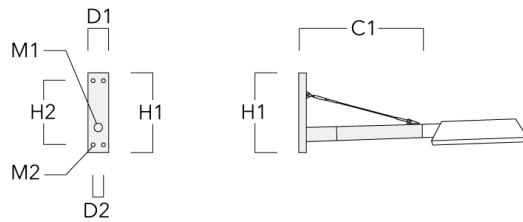

Crosses murales et Crosses pour mât RX

Description	Code produit	C1	D1	D2	D × L1	H1	H2	M1	M2	Poids (kg)
RX0-540 crosse murale	111-0086	1000	140	100		450	385	30	12	5.20

RX1-540 crosse longue simple avec tirant inox	111-0054	1000			76 x 130	550				6.80