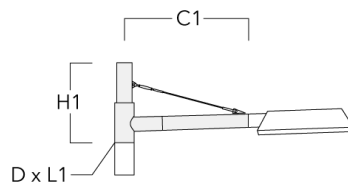

Crosses murales et Crosses pour mât RX

Description	Code produit	C1	D1	D2	D × L1	H1	H2	M1	M2	Poids (kg)
RX0-540 crosse murale	111-0086	1000	140	100		450	385	30	12	5.20

RX1-540 crosse longue simple avec tirant inox	111-0054	1000			76 x 130	550				6.80
---	----------	------	--	--	----------	-----	--	--	--	------