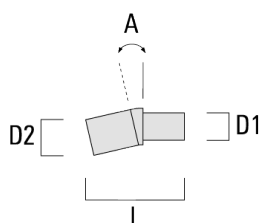

Description	Code produit	A	D1	D2	L	Poids (kg)
TB-540.60-15 crosse 15°	111-0637	15°	60 x 90	60 x 100	205	0.70