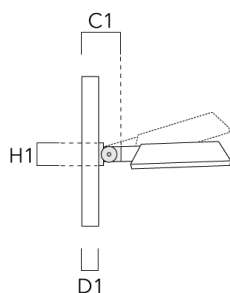

WE-EF LUMIERE

ZAC de Chesnes Nord, 6 Rue de Brisson, CS80330, 38290 Satolas et Bonce - Téléphone: +33 4 74 99 14 44
info.france@we-ef.com - <https://we-ef.com/fr>

Sous réserve de modifications techniques et d'erreurs. - Généré le 23/11/2024