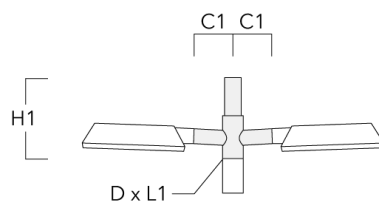

Description	Code produit	C1	D1	D2	D x L1	H1	M1	Poids (kg)	C	H
RE2-540 crosse double	111-0043	200			76 x 130	550		5.30	200	550

Crosses pour mât RF

Description	Code produit	C1	D x L1	H1	Poids (kg)	C	H
RF1-540 crosse simple	111-0046	200	76 x 80	200	2.60	200	300