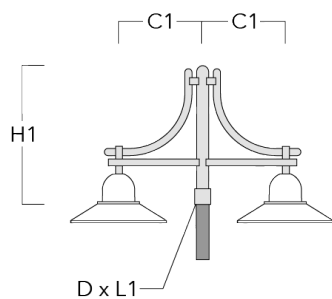

## ASP544 LED

Description	Code produit	C1	C2	D x L1	H1	Poids (kg)	C	H
DB1-750 crosse simple	300-0165	720		76 x 130	950	7.10	720	950

DB2-750 crosse double	300-0168	720		76 x 130	950	10.20	720	950
-----------------------	----------	-----	--	----------	-----	-------	-----	-----