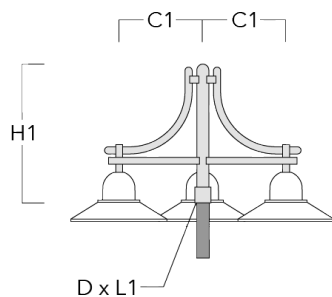

ASP544 LED

Description	Code produit	C1	C2	D x L1	H1	Poids (kg)	C	H
DB3-750 crosse triple	300-0170	720		76 x 130	950	13.30	720	950

Crosses murales et Crosses pour mât DS

Description	Code produit	C1	C2	D x L1	H1	Poids (kg)	C	H
DS0-750 crosse murale	300-0070	750	70		700	2.60	750	700