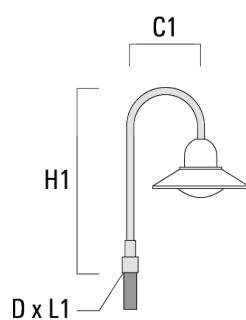

## Crosses murales et Crosses pour mât BA

Description	Code produit	C1	D x L1	H1	H2	M1	Poids (kg)	C	H
BA0-580 crose murale	300-0149	635		1000	132	9	2.50	635	1000

BA1-580 crose simple	300-0089	580	76 x 80	1000			4.50	580	1000
----------------------	----------	-----	---------	------	--	--	------	-----	------