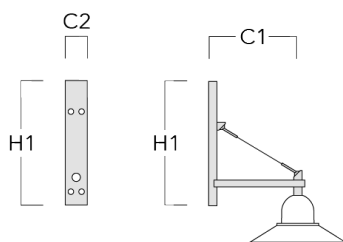

WE-EF LUMIERE

ZAC de Chesnes Nord, 6 Rue de Brisson, CS80330, 38290 Satolas et Bonce - Téléphone: +33 4 74 99 14 44
info.france@we-ef.com - <https://we-ef.com/fr>

Sous réserve de modifications techniques et d'erreurs. - Généré le 23/11/2024