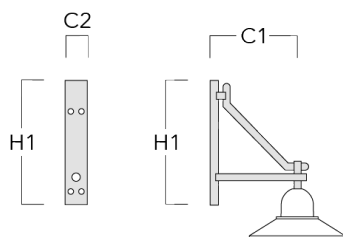

WE-EF LUMIERE

ZAC de Chesnes Nord, 6 Rue de Brisson, CS80330, 38290 Satolas et Bonce - Téléphone: +33 4 74 99 14 44
info.france@we-ef.com - <https://we-ef.com/fr>

Sous réserve de modifications techniques et d'erreurs. - Généré le 23/11/2024