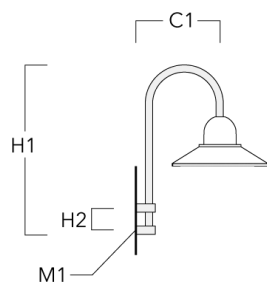

## Crosses murales et Crosses pour mât BA

Description	Code produit	C1	D x L1	H1	H2	M1	Poids (kg)	C	H
BA0-580 crose murale	300-0149	635		1000	132	9	2.50	635	1000

BA1-580 crose simple	300-0089	580	76 x 80	1000			4.50	580	1000
----------------------	----------	-----	---------	------	--	--	------	-----	------