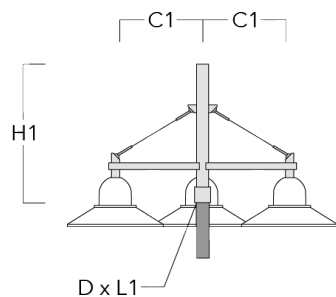

127-1288-70

we-ef

ASP544 LED

Description	Code produit	C1	C2	D x L1	H1	Poids (kg)	C	H
DS3-750 crosse triple	300-0766	750		76 x 130	850	8.90	750	850

WE-EF LUMIERE

ZAC de Chesnes Nord, 6 Rue de Brisson, CS80330, 38290 Satolas et Bonce - Téléphone: +33 4 74 99 14 44
info.france@we-ef.com - <https://we-ef.com/fr>

Sous réserve de modifications techniques et d'erreurs. - Généré le 23/11/2024