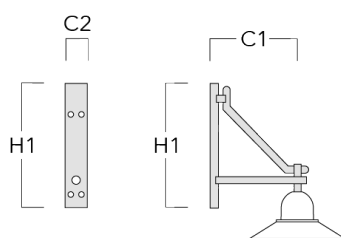

WE-EF LUMIERE

ZAC de Chesnes Nord, 6 Rue de Brisson, CS80330, 38290 Satolas et Bonce - Téléphone: +33 4 74 99 14 44
info.france@we-ef.com - <https://we-ef.com/fr>

Sous réserve de modifications techniques et d'erreurs. - Généré le 23/11/2024