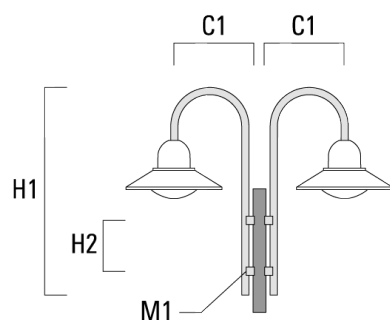

ASP544 LED

Description	Code produit	C1	H1	H2	M1	Poids (kg)	C	H
BC2-580 crosse double	300-0769	675	1325	300	8	5.60	675	1325

Crosses murales et Crosses pour mât DA

Description	Code produit	C1	C2	D × L1	H1	Poids (kg)	C	H
DA0-750 crosse murale	300-0086	720	70		950	7.30	720	950