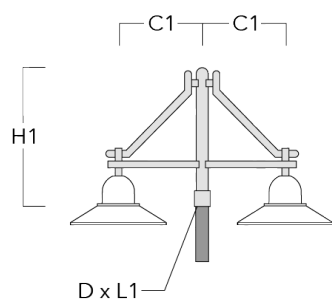

## ASP544 LED

Description	Code produit	C1	C2	D x L1	H1	Poids (kg)	C	H
DA1-750 crosse simple	300-0083	720		76 x 130	950	7.30	720	950

DA2-750 crosse double	300-0084	720		76 x 130	950	10.60	720	950
-----------------------	----------	-----	--	----------	-----	-------	-----	-----