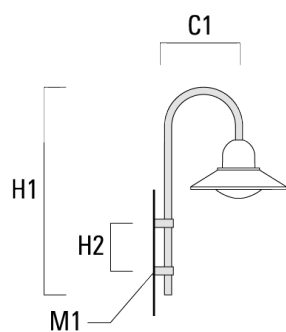

Crosses murales et Crosses pour mât BC

Description	Code produit	C1	H1	H2	M1	Poids (kg)	C	H
BC0-580 crosse murale	300-0771	635	1325	300	8	2.80	635	1325

BC1-580 crosse simple	300-0770	675	1325	300	8	2.80	675	1325