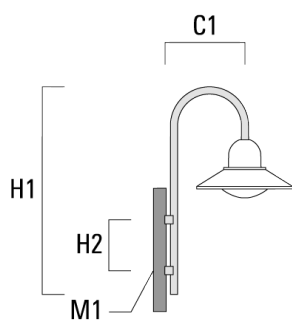

## Crosses murales et Crosses pour mât BC

Description	Code produit	C1	H1	H2	M1	Poids (kg)	C	H
BC0-580 crosse murale	300-0771	635	1325	300	8	2.80	635	1325

BC1-580 crosse simple	300-0770	675	1325	300	8	2.80	675	1325
-----------------------	----------	-----	------	-----	---	------	-----	------