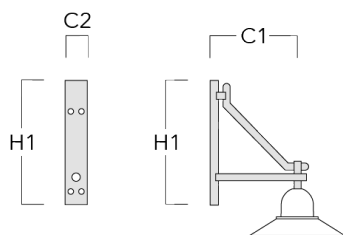

WE-EF LUMIERE

ZAC de Chesnes Nord, 6 Rue de Brisson, CS80330, 38290 Satolas et Bonce - Téléphone: +33 4 74 99 14 44
info.france@we-ef.com - <https://we-ef.com/fr>

Sous réserve de modifications techniques et d'erreurs. - Généré le 23/11/2024