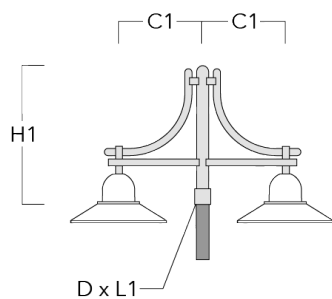

ASP544 LED

Description	Code produit	C1	C2	D x L1	H1	Poids (kg)	C	H
DB1-750 crosse simple	300-0165	720		76 x 130	950	7.10	720	950

DB2-750 crosse double	300-0168	720		76 x 130	950	10.20	720	950
-----------------------	----------	-----	--	----------	-----	-------	-----	-----