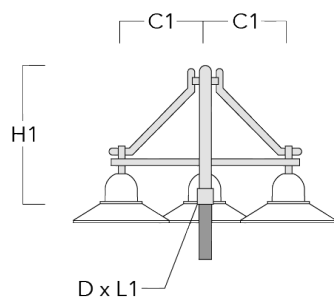

ASP544 LED

Description	Code produit	C1	C2	D x L1	H1	Poids (kg)	C	H
DA3-750crosse triple	300-0085	720		76 x 130	950	13.90	720	950

Crosses murales et Crosses pour mât DB

Description	Code produit	C1	C2	D x L1	H1	Poids (kg)	C	H
DB0-750 crosse murale	300-0172	720	70		950	7.10	720	950