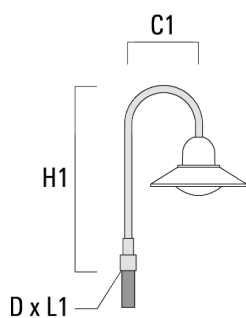

Accessoires d'installation

Crosses murales et Crosses pour mât BA

Description	Code produit	C1	D x L1	H1	H2	M1	Poids (kg)	C	H
BA0-580 crose murale	300-0149	635		1000	132	9	2.50	635	1000

BA1-580 crose simple	300-0089	580	76 x 80	1000			4.50	580	1000
----------------------	----------	-----	---------	------	--	--	------	-----	------