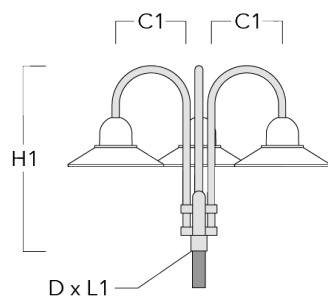

WE-EF LUMIERE

ZAC de Chesnes Nord, 6 Rue de Brisson, CS80330, 38290 Satolas et Bonce - Téléphone: +33 4 74 99 14 44
info.france@we-ef.com - <https://we-ef.com/fr>

Sous réserve de modifications techniques et d'erreurs. - Généré le 23/11/2024