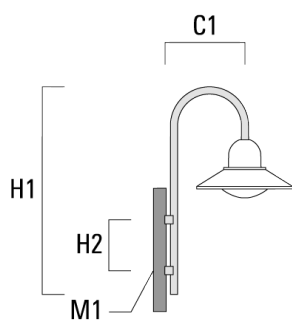

Crosses murales et Crosses pour mât BC

Description	Code produit	C1	H1	H2	M1	Poids (kg)	C	H
BC0-580 crose murale	300-0771	635	1325	300	8	2.80	635	1325

BC1-580 crose simple	300-0770	675	1325	300	8	2.80	675	1325
----------------------	----------	-----	------	-----	---	------	-----	------