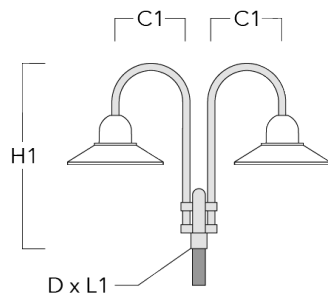

ASP544 LED

Description	Code produit	C1	D x L1	H1	H2	M1	Poids (kg)	C	H
BA2-580 crosse double	300-0090	675	76 x 80	1000			8.50	675	1000

BA3-580 crosse triple	300-0093	675	76 x 80	1000			10.50	675	1000