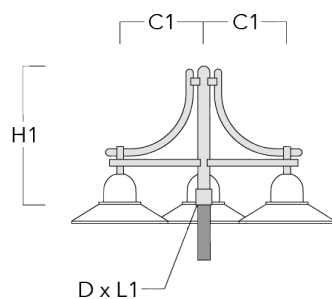

ASP544 LED

Description	Code produit	C1	C2	D × L1	H1	Poids (kg)	C	H
DB3-750 crosse triple	300-0170	720		76 x 130	950	13.30	720	950

Crosses murales et Crosses pour mât DS

Description	Code produit	C1	C2	D × L1	H1	Poids (kg)	C	H
DS0-750 crosse murale	300-0070	750	70		700	2.60	750	700