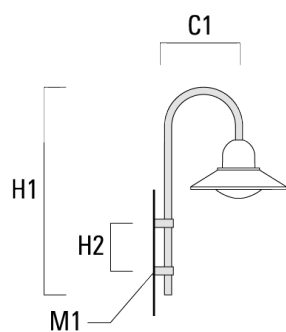

Crosses murales et Crosses pour mât BC

Description	Code produit	C1	H1	H2	M1	Poids (kg)	C	H
BC0-580 crose murale	300-0771	635	1325	300	8	2.80	635	1325

BC1-580 crose simple	300-0770	675	1325	300	8	2.80	675	1325