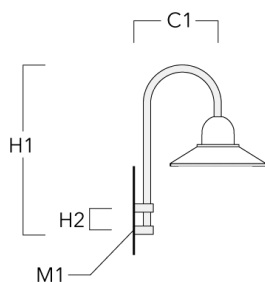

Accessoires d'installation

Crosses murales et Crosses pour mât BA

Description	Code produit	C1	D x L1	H1	H2	M1	Poids (kg)	C	H
BA0-580 crose murale	300-0149	635		1000	132	9	2.50	635	1000

BA1-580 crose simple	300-0089	580	76 x 80	1000			4.50	580	1000
----------------------	----------	-----	---------	------	--	--	------	-----	------