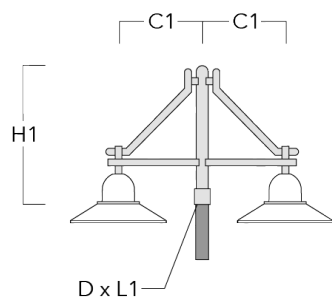

ASP544 LED

Description	Code produit	C1	C2	D x L1	H1	Poids (kg)	C	H
DA1-750 crosse simple	300-0083	720		76 x 130	950	7.30	720	950

DA2-750 crosse double	300-0084	720		76 x 130	950	10.60	720	950
-----------------------	----------	-----	--	----------	-----	-------	-----	-----