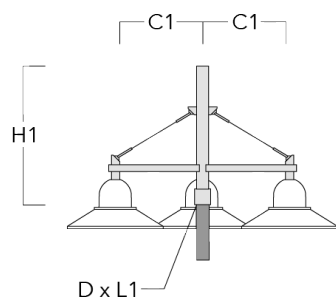

ASP544 LED

Description	Code produit	C1	C2	D x L1	H1	Poids (kg)	C	H
DS3-750 crosse triple	300-0766	750		76 x 130	850	8.90	750	850

WE-EF LUMIERE

ZAC de Chesnes Nord, 6 Rue de Brisson, CS80330, 38290 Satolas et Bonce - Téléphone: +33 4 74 99 14 44
info.france@we-ef.com - <https://we-ef.com/fr>

Sous réserve de modifications techniques et d'erreurs. - Généré le 23/11/2024