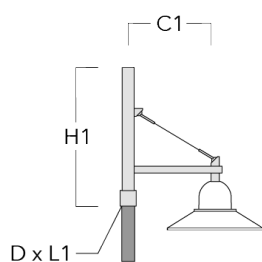

ASP544 LED

Description	Code produit	C1	C2	D x L1	H1	Poids (kg)	C	H
DS1-750 crosse simple	300-0477	750		76 x 130	850	5.50	750	850

DS2-750 crosse double	300-0765	750		76 x 130	850	7.20	750	850