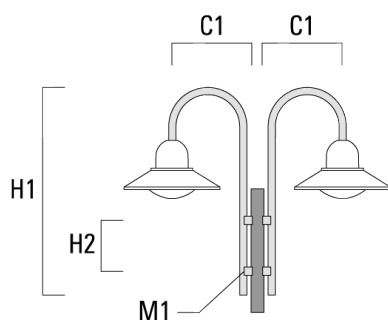

ASP544 LED

Description	Code produit	C1	H1	H2	M1	Poids (kg)	C	H
BC2-580 crosse double	300-0769	675	1325	300	8	5.60	675	1325

Crosses murales et Crosses pour mât DA

Description	Code produit	C1	C2	D × L1	H1	Poids (kg)	C	H
DA0-750 crosse murale	300-0086	720	70		950	7.30	720	950