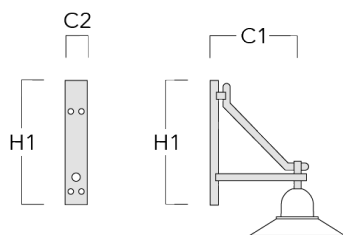

ASP544 LED

Description	Code produit	C1	C2	D x L1	H1	Poids (kg)	C	H
DA3-750crosse triple	300-0085	720		76 x 130	950	13.90	720	950

Crosses murales et Crosses pour mât DB

Description	Code produit	C1	C2	D x L1	H1	Poids (kg)	C	H
DB0-750 crosse murale	300-0172	720	70		950	7.10	720	950