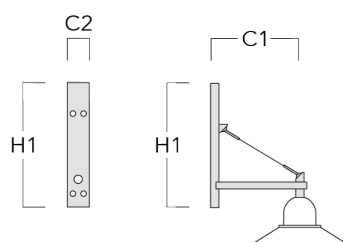

WE-EF LUMIERE

ZAC de Chesnes Nord, 6 Rue de Brisson, CS80330, 38290 Satolas et Bonce - Téléphone: +33 4 74 99 14 44
info.france@we-ef.com - <https://we-ef.com/fr>

Sous réserve de modifications techniques et d'erreurs. - Généré le 23/11/2024