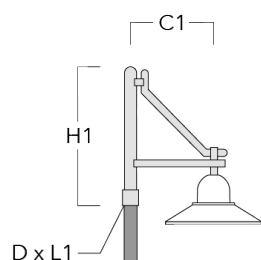

ASP544 LED

Description	Code produit	C1	C2	D x L1	H1	Poids (kg)	C	H
DA1-750 crosse simple	300-0083	720		76 x 130	950	7.30	720	950

DA2-750 crosse double	300-0084	720		76 x 130	950	10.60	720	950