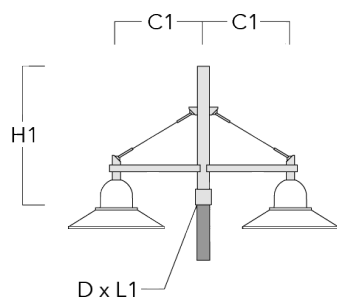

WE-EF LUMIERE

ZAC de Chesnes Nord, 6 Rue de Brisson, CS80330, 38290 Satolas et Bonce - Téléphone: +33 4 74 99 14 44
info.france@we-ef.com - <https://we-ef.com/fr>

Sous réserve de modifications techniques et d'erreurs. - Généré le 23/11/2024