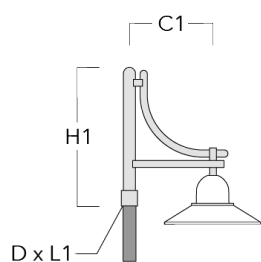

ASP544 LED

Description	Code produit	C1	C2	D x L1	H1	Poids (kg)	C	H
DB1-750 crosse simple	300-0165	720		76 x 130	950	7.10	720	950

DB2-750 crosse double	300-0168	720		76 x 130	950	10.20	720	950