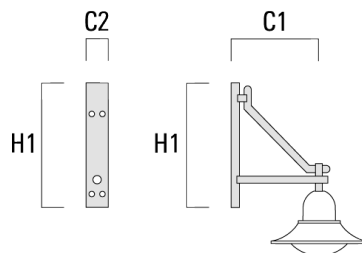

Description	Référence	C1	D x L1	H1	H2	M1	Poids (kg)	C	H
BA0-580 crosse murale	300-0149	635		1000	132	9	2.50	635	1000

BA1-580 crosse simple	300-0089	580	76 x 80	1000			4.50	580	1000
-----------------------	----------	-----	---------	------	--	--	------	-----	------

BSP544 LED

Description	Référence	C1	D x L1	H1	H2	M1	Poids (kg)	C	H
BA2-580 crosse double	300-0090	675	76 x 80	1000			8.50	675	1000

BA3-580 crosse triple	300-0093	675	76 x 80	1000			10.50	675	1000
-----------------------	----------	-----	---------	------	--	--	-------	-----	------

BSP544 LED

Crosses murales et Crosses pour mât BC

Description	Référence	C1	H1	H2	M1	Poids (kg)	C	H
BC0-580 crosse murale	300-0771	635	1325	300	8	2.80	635	1325

BC1-580 crosse simple	300-0770	675	1325	300	8	2.80	675	1325
-----------------------	----------	-----	------	-----	---	------	-----	------

BSP544 LED

Description	Référence	C1	H1	H2	M1	Poids (kg)	C	H
BC2-580 crosse double	300-0769	675	1325	300	8	5.60	675	1325

Crosses murales et Crosses pour mât DA

Description	Référence	C1	C2	D × L1	H1	Poids (kg)	C	H
DA0-750 crosse murale	300-0086	720	70		950	7.30	720	950