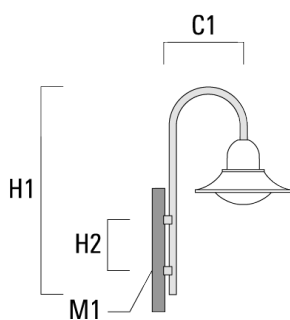

BC1-580 crosse simple	300-0770	675	1325	300	8	2.80	675	1325