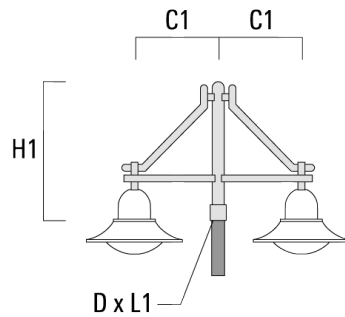

BSP544 LED

Description	Référence	C1	D x L1	H1	H2	M1	Poids (kg)	C	H
BA2-580 crosse double	300-0090	675	76 x 80	1000			8.50	675	1000

BA3-580 crosse triple	300-0093	675	76 x 80	1000			10.50	675	1000
-----------------------	----------	-----	---------	------	--	--	-------	-----	------

BSP544 LED

Description	Référence	C1	H1	H2	M1	Poids (kg)	C	H
BC2-580 crosse double	300-0769	675	1325	300	8	5.60	675	1325

Crosses murales et Crosses pour mât DA

Description	Référence	C1	C2	D × L1	H1	Poids (kg)	C	H
DA0-750 crosse murale	300-0086	720	70		950	7.30	720	950

BSP544 LED

Description	Référence	C1	C2	D x L1	H1	Poids (kg)	C	H
DA1-750 crosse simple	300-0083	720		76 x 130	950	7.30	720	950

DA2-750 crosse double	300-0084	720		76 x 130	950	10.60	720	950
-----------------------	----------	-----	--	----------	-----	-------	-----	-----