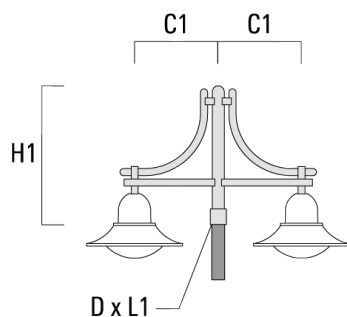

BSP544 LED

Description	Référence	C1	C2	D x L1	H1	Poids (kg)	C	H
DA1-750 crosse simple	300-0083	720		76 x 130	950	7.30	720	950

DA2-750 crosse double	300-0084	720		76 x 130	950	10.60	720	950
-----------------------	----------	-----	--	----------	-----	-------	-----	-----

BSP544 LED

Description	Référence	C1	C2	D × L1	H1	Poids (kg)	C	H
DA3-750crosse triple	300-0085	720		76 x 130	950	13.90	720	950

Crosses murales et Crosses pour mât DB

Description	Référence	C1	C2	D × L1	H1	Poids (kg)	C	H
DB0-750 crosse murale	300-0172	720	70		950	7.10	720	950

BSP544 LED

Description	Référence	C1	C2	D x L1	H1	Poids (kg)	C	H
DB1-750 crosse simple	300-0165	720		76 x 130	950	7.10	720	950

DB2-750 crosse double	300-0168	720		76 x 130	950	10.20	720	950
-----------------------	----------	-----	--	----------	-----	-------	-----	-----