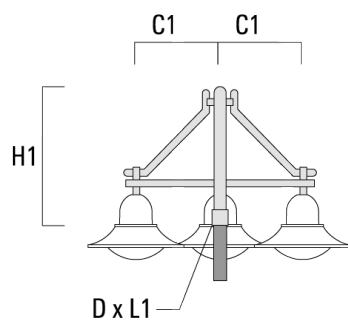

BSP544 LED

Description	Référence	C1	D x L1	H1	H2	M1	Poids (kg)	C	H
BA2-580 crosse double	300-0090	675	76 x 80	1000			8.50	675	1000

BA3-580 crosse triple	300-0093	675	76 x 80	1000			10.50	675	1000
-----------------------	----------	-----	---------	------	--	--	-------	-----	------

BSP544 LED

Description	Référence	C1	H1	H2	M1	Poids (kg)	C	H
BC2-580 crosse double	300-0769	675	1325	300	8	5.60	675	1325

Crosses murales et Crosses pour mât DA

Description	Référence	C1	C2	D × L1	H1	Poids (kg)	C	H
DA0-750 crosse murale	300-0086	720	70		950	7.30	720	950

BSP544 LED

Description	Référence	C1	C2	D x L1	H1	Poids (kg)	C	H
DA1-750 crosse simple	300-0083	720		76 x 130	950	7.30	720	950

DA2-750 crosse double	300-0084	720		76 x 130	950	10.60	720	950
-----------------------	----------	-----	--	----------	-----	-------	-----	-----

BSP544 LED

Description	Référence	C1	C2	D × L1	H1	Poids (kg)	C	H
DA3-750crosse triple	300-0085	720		76 x 130	950	13.90	720	950

Crosses murales et Crosses pour mât DB

Description	Référence	C1	C2	D × L1	H1	Poids (kg)	C	H
DB0-750 crosse murale	300-0172	720	70		950	7.10	720	950