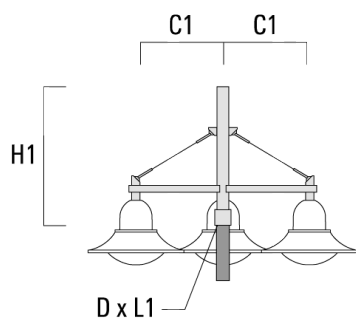

BSP544 LED

Description	Référence	C1	C2	D x L1	H1	Poids (kg)	C	H
DS3-750 crosse triple	300-0766	750		76 x 130	850	8.90	750	850