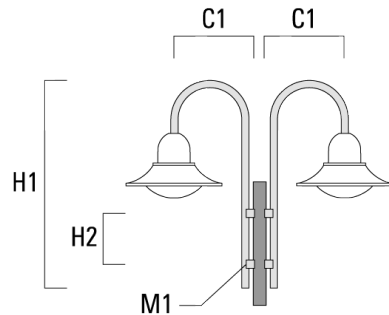

Description	Référence	C1	D x L1	H1	H2	M1	Poids (kg)	C	H
BA0-580 crosse murale	300-0149	635		1000	132	9	2.50	635	1000

BA1-580 crosse simple	300-0089	580	76 x 80	1000			4.50	580	1000
-----------------------	----------	-----	---------	------	--	--	------	-----	------

BSP544 LED

Description	Référence	C1	D x L1	H1	H2	M1	Poids (kg)	C	H
BA2-580 crosse double	300-0090	675	76 x 80	1000			8.50	675	1000

BA3-580 crosse triple	300-0093	675	76 x 80	1000			10.50	675	1000
-----------------------	----------	-----	---------	------	--	--	-------	-----	------

BSP544 LED

Crosses murales et Crosses pour mât BC

Description	Référence	C1	H1	H2	M1	Poids (kg)	C	H
BC0-580 crosse murale	300-0771	635	1325	300	8	2.80	635	1325

BC1-580 crosse simple	300-0770	675	1325	300	8	2.80	675	1325
-----------------------	----------	-----	------	-----	---	------	-----	------

BSP544 LED

Description	Référence	C1	H1	H2	M1	Poids (kg)	C	H
BC2-580 crosse double	300-0769	675	1325	300	8	5.60	675	1325

Crosses murales et Crosses pour mât DA

Description	Référence	C1	C2	D × L1	H1	Poids (kg)	C	H
DA0-750 crosse murale	300-0086	720	70		950	7.30	720	950