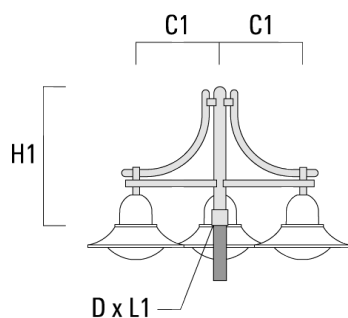

BSP544 LED

Description	Référence	C1	C2	D x L1	H1	Poids (kg)	C	H
DA1-750 crosse simple	300-0083	720		76 x 130	950	7.30	720	950

DA2-750 crosse double	300-0084	720		76 x 130	950	10.60	720	950
-----------------------	----------	-----	--	----------	-----	-------	-----	-----

BSP544 LED

Description	Référence	C1	C2	D × L1	H1	Poids (kg)	C	H
DA3-750crosse triple	300-0085	720		76 x 130	950	13.90	720	950

Crosses murales et Crosses pour mât DB

Description	Référence	C1	C2	D × L1	H1	Poids (kg)	C	H
DB0-750 crosse murale	300-0172	720	70		950	7.10	720	950

BSP544 LED

Description	Référence	C1	C2	D x L1	H1	Poids (kg)	C	H
DB1-750 crosse simple	300-0165	720		76 x 130	950	7.10	720	950

DB2-750 crosse double	300-0168	720		76 x 130	950	10.20	720	950
-----------------------	----------	-----	--	----------	-----	-------	-----	-----

BSP544 LED

Description	Référence	C1	C2	D × L1	H1	Poids (kg)	C	H
DB3-750 crosse triple	300-0170	720		76 x 130	950	13.30	720	950

Crosses murales et Crosses pour mât DS

Description	Référence	C1	C2	D × L1	H1	Poids (kg)	C	H
DS0-750 crosse murale	300-0070	750	70		700	2.60	750	700