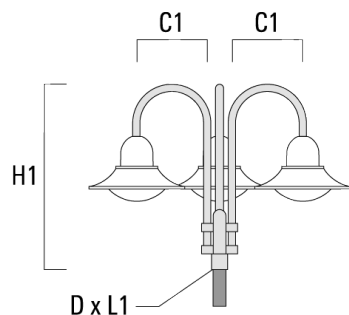

Description	Référence	C1	D x L1	H1	H2	M1	Poids (kg)	C	H
BA0-580 crosse murale	300-0149	635		1000	132	9	2.50	635	1000

BA1-580 crosse simple	300-0089	580	76 x 80	1000			4.50	580	1000
-----------------------	----------	-----	---------	------	--	--	------	-----	------

BSP544 LED

Description	Référence	C1	D x L1	H1	H2	M1	Poids (kg)	C	H
BA2-580 crosse double	300-0090	675	76 x 80	1000			8.50	675	1000

BA3-580 crosse triple	300-0093	675	76 x 80	1000			10.50	675	1000
-----------------------	----------	-----	---------	------	--	--	-------	-----	------