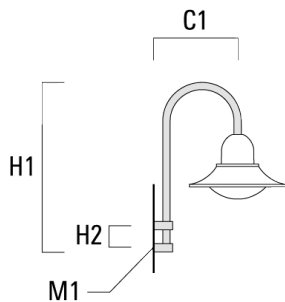

Description	Référence	C1	D x L1	H1	H2	M1	Poids (kg)	C	H
BA0-580 crosse murale	300-0149	635		1000	132	9	2.50	635	1000

BA1-580 crosse simple	300-0089	580	76 x 80	1000			4.50	580	1000
-----------------------	----------	-----	---------	------	--	--	------	-----	------

BSP544 LED

Description	Référence	C1	D x L1	H1	H2	M1	Poids (kg)	C	H
BA2-580 crosse double	300-0090	675	76 x 80	1000			8.50	675	1000

BA3-580 crosse triple	300-0093	675	76 x 80	1000			10.50	675	1000
-----------------------	----------	-----	---------	------	--	--	-------	-----	------