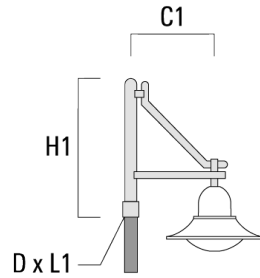

BSP544 LED

Description	Référence	C1	D x L1	H1	H2	M1	Poids (kg)	C	H
BA2-580 crosse double	300-0090	675	76 x 80	1000			8.50	675	1000

BA3-580 crosse triple	300-0093	675	76 x 80	1000			10.50	675	1000
-----------------------	----------	-----	---------	------	--	--	-------	-----	------

BSP544 LED

Description	Référence	C1	H1	H2	M1	Poids (kg)	C	H
BC2-580 crosse double	300-0769	675	1325	300	8	5.60	675	1325

Crosses murales et Crosses pour mât DA

Description	Référence	C1	C2	D × L1	H1	Poids (kg)	C	H
DA0-750 crosse murale	300-0086	720	70		950	7.30	720	950

BSP544 LED

Description	Référence	C1	C2	D x L1	H1	Poids (kg)	C	H
DA1-750 crosse simple	300-0083	720		76 x 130	950	7.30	720	950

DA2-750 crosse double	300-0084	720		76 x 130	950	10.60	720	950
-----------------------	----------	-----	--	----------	-----	-------	-----	-----