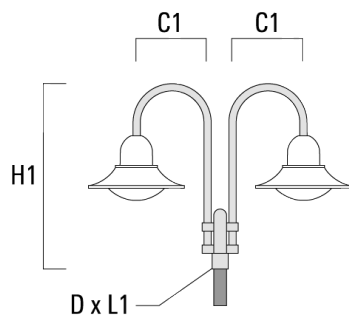

Description	Référence	C1	D x L1	H1	H2	M1	Poids (kg)	C	H
BA0-580 crosse murale	300-0149	635		1000	132	9	2.50	635	1000

BA1-580 crosse simple	300-0089	580	76 x 80	1000			4.50	580	1000
-----------------------	----------	-----	---------	------	--	--	------	-----	------

BSP544 LED

Description	Référence	C1	D x L1	H1	H2	M1	Poids (kg)	C	H
BA2-580 crosse double	300-0090	675	76 x 80	1000			8.50	675	1000

BA3-580 crosse triple	300-0093	675	76 x 80	1000			10.50	675	1000
-----------------------	----------	-----	---------	------	--	--	-------	-----	------