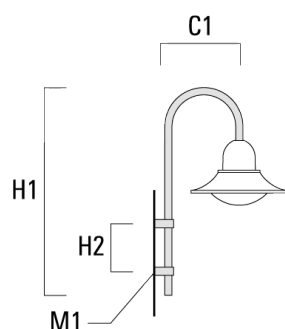

Description	Référence	C1	D x L1	H1	H2	M1	Poids (kg)	C	H
BA0-580 crosse murale	300-0149	635		1000	132	9	2.50	635	1000

BA1-580 crosse simple	300-0089	580	76 x 80	1000			4.50	580	1000
-----------------------	----------	-----	---------	------	--	--	------	-----	------

BSP544 LED

Description	Référence	C1	D x L1	H1	H2	M1	Poids (kg)	C	H
BA2-580 crosse double	300-0090	675	76 x 80	1000			8.50	675	1000

BA3-580 crosse triple	300-0093	675	76 x 80	1000			10.50	675	1000
-----------------------	----------	-----	---------	------	--	--	-------	-----	------

BSP544 LED

Crosses murales et Crosses pour mât BC

Description	Référence	C1	H1	H2	M1	Poids (kg)	C	H
BC0-580 crosse murale	300-0771	635	1325	300	8	2.80	635	1325

BC1-580 crosse simple	300-0770	675	1325	300	8	2.80	675	1325
-----------------------	----------	-----	------	-----	---	------	-----	------