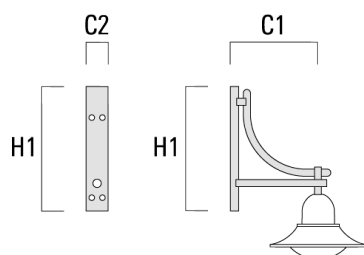

BSP544 LED

Description	Référence	C1	C2	D x L1	H1	Poids (kg)	C	H
DA1-750 crosse simple	300-0083	720		76 x 130	950	7.30	720	950

DA2-750 crosse double	300-0084	720		76 x 130	950	10.60	720	950
-----------------------	----------	-----	--	----------	-----	-------	-----	-----

BSP544 LED

Description	Référence	C1	C2	D × L1	H1	Poids (kg)	C	H
DA3-750crosse triple	300-0085	720		76 x 130	950	13.90	720	950

Crosses murales et Crosses pour mât DB

Description	Référence	C1	C2	D × L1	H1	Poids (kg)	C	H
DB0-750 crosse murale	300-0172	720	70		950	7.10	720	950