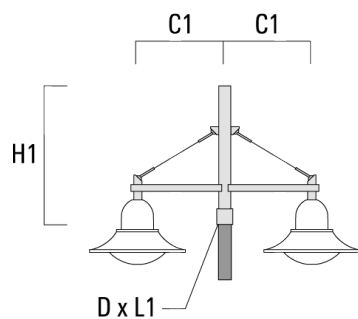

BSP544 LED

Description	Référence	C1	C2	D x L1	H1	Poids (kg)	C	H
DB1-750 crosse simple	300-0165	720		76 x 130	950	7.10	720	950

DB2-750 crosse double	300-0168	720		76 x 130	950	10.20	720	950
-----------------------	----------	-----	--	----------	-----	-------	-----	-----

BSP544 LED

Description	Référence	C1	C2	D × L1	H1	Poids (kg)	C	H
DB3-750 crosse triple	300-0170	720		76 x 130	950	13.30	720	950

Crosses murales et Crosses pour mât DS

Description	Référence	C1	C2	D × L1	H1	Poids (kg)	C	H
DS0-750 crosse murale	300-0070	750	70		700	2.60	750	700

BSP544 LED

Description	Référence	C1	C2	D x L1	H1	Poids (kg)	C	H
DS1-750 crosse simple	300-0477	750		76 x 130	850	5.50	750	850

DS2-750 crosse double	300-0765	750		76 x 130	850	7.20	750	850
-----------------------	----------	-----	--	----------	-----	------	-----	-----