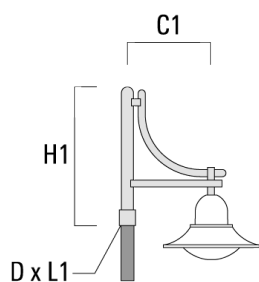

BSP544 LED

Description	Référence	C1	C2	D x L1	H1	Poids (kg)	C	H
DA1-750 crosse simple	300-0083	720		76 x 130	950	7.30	720	950

DA2-750 crosse double	300-0084	720		76 x 130	950	10.60	720	950
-----------------------	----------	-----	--	----------	-----	-------	-----	-----

BSP544 LED

Description	Référence	C1	C2	D × L1	H1	Poids (kg)	C	H
DA3-750crosse triple	300-0085	720		76 x 130	950	13.90	720	950

Crosses murales et Crosses pour mât DB

Description	Référence	C1	C2	D × L1	H1	Poids (kg)	C	H
DB0-750 crosse murale	300-0172	720	70		950	7.10	720	950

BSP544 LED

Description	Référence	C1	C2	D x L1	H1	Poids (kg)	C	H
DB1-750 crosse simple	300-0165	720		76 x 130	950	7.10	720	950

DB2-750 crosse double	300-0168	720		76 x 130	950	10.20	720	950
-----------------------	----------	-----	--	----------	-----	-------	-----	-----