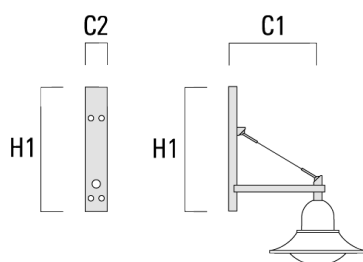

WE-EF Switzerland AG

Himmelrichstrasse 6, 6003 Luzern - Téléphone: +41 22 752 49 94

info.switzerland@we-ef.com - <https://we-ef.com/ch_fr>

Sous réserve de modifications techniques et d'erreurs. - Généré le 23/11/2024