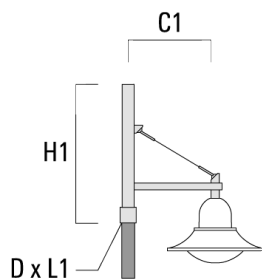

BSP544 LED

Description	Référence	C1	C2	D x L1	H1	Poids (kg)	C	H
DB1-750 crosse simple	300-0165	720		76 x 130	950	7.10	720	950

DB2-750 crosse double	300-0168	720		76 x 130	950	10.20	720	950
-----------------------	----------	-----	--	----------	-----	-------	-----	-----

BSP544 LED

Description	Référence	C1	C2	D × L1	H1	Poids (kg)	C	H
DB3-750 crosse triple	300-0170	720		76 x 130	950	13.30	720	950

Crosses murales et Crosses pour mât DS

Description	Référence	C1	C2	D × L1	H1	Poids (kg)	C	H
DS0-750 crosse murale	300-0070	750	70		700	2.60	750	700

BSP544 LED

Description	Référence	C1	C2	D x L1	H1	Poids (kg)	C	H
DS1-750 crosse simple	300-0477	750		76 x 130	850	5.50	750	850

DS2-750 crosse double	300-0765	750		76 x 130	850	7.20	750	850
-----------------------	----------	-----	--	----------	-----	------	-----	-----