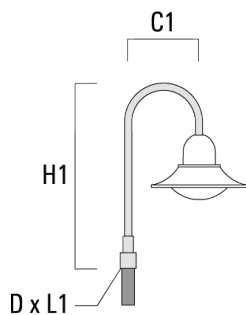

Description	Référence	C1	D x L1	H1	H2	M1	Poids (kg)	C	H
BA0-580 crosse murale	300-0149	635		1000	132	9	2.50	635	1000

BA1-580 crosse simple	300-0089	580	76 x 80	1000			4.50	580	1000
-----------------------	----------	-----	---------	------	--	--	------	-----	------

BSP544 LED

Description	Référence	C1	D x L1	H1	H2	M1	Poids (kg)	C	H
BA2-580 crosse double	300-0090	675	76 x 80	1000			8.50	675	1000

BA3-580 crosse triple	300-0093	675	76 x 80	1000			10.50	675	1000
-----------------------	----------	-----	---------	------	--	--	-------	-----	------