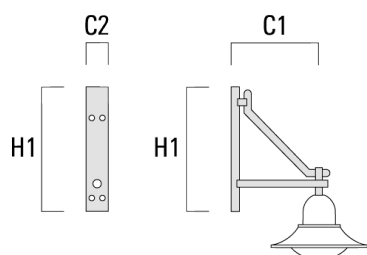

Description	Référence	C1	D x L1	H1	H2	M1	Poids (kg)	C	H
BA0-580 crosse murale	300-0149	635		1000	132	9	2.50	635	1000

BA1-580 crosse simple	300-0089	580	76 x 80	1000			4.50	580	1000
-----------------------	----------	-----	---------	------	--	--	------	-----	------

BSP544 LED

Description	Référence	C1	D x L1	H1	H2	M1	Poids (kg)	C	H
BA2-580 crosse double	300-0090	675	76 x 80	1000			8.50	675	1000

BA3-580 crosse triple	300-0093	675	76 x 80	1000			10.50	675	1000
-----------------------	----------	-----	---------	------	--	--	-------	-----	------

Crosses murales et Crosses pour mât BC

Description	Référence	C1	H1	H2	M1	Poids (kg)	C	H
BC0-580 crose murale	300-0771	635	1325	300	8	2.80	635	1325

BC1-580 crose simple	300-0770	675	1325	300	8	2.80	675	1325
----------------------	----------	-----	------	-----	---	------	-----	------

BSP544 LED

Description	Référence	C1	H1	H2	M1	Poids (kg)	C	H
BC2-580 crosse double	300-0769	675	1325	300	8	5.60	675	1325

Crosses murales et Crosses pour mât DA

Description	Référence	C1	C2	D × L1	H1	Poids (kg)	C	H
DA0-750 crosse murale	300-0086	720	70		950	7.30	720	950