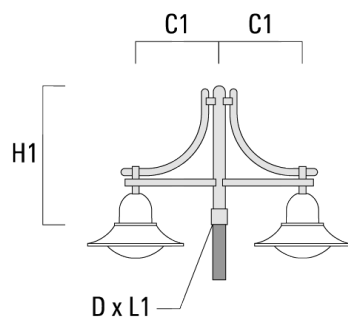

BSP544 LED

Description	Référence	C1	C2	D x L1	H1	Poids (kg)	C	H
DA1-750 crosse simple	300-0083	720		76 x 130	950	7.30	720	950

DA2-750 crosse double	300-0084	720		76 x 130	950	10.60	720	950
-----------------------	----------	-----	--	----------	-----	-------	-----	-----

BSP544 LED

Description	Référence	C1	C2	D x L1	H1	Poids (kg)	C	H
DA3-750crosse triple	300-0085	720		76 x 130	950	13.90	720	950

Crosses murales et Crosses pour mât DB

Description	Référence	C1	C2	D x L1	H1	Poids (kg)	C	H
DB0-750 crosse murale	300-0172	720	70		950	7.10	720	950

BSP544 LED

Description	Référence	C1	C2	D x L1	H1	Poids (kg)	C	H
DB1-750 crosse simple	300-0165	720		76 x 130	950	7.10	720	950

DB2-750 crosse double	300-0168	720		76 x 130	950	10.20	720	950
-----------------------	----------	-----	--	----------	-----	-------	-----	-----

BSP544 LED

Description	Référence	C1	C2	D × L1	H1	Poids (kg)	C	H
DB3-750 crosse triple	300-0170	720		76 x 130	950	13.30	720	950

Crosses murales et Crosses pour mât DS

Description	Référence	C1	C2	D × L1	H1	Poids (kg)	C	H
DS0-750 crosse murale	300-0070	750	70		700	2.60	750	700