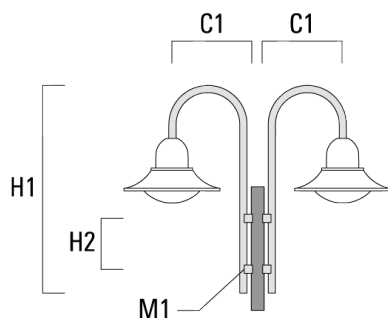

Description	Référence	C1	D x L1	H1	H2	M1	Poids (kg)	C	H
BA0-580 crosse murale	300-0149	635		1000	132	9	2.50	635	1000

BA1-580 crosse simple	300-0089	580	76 x 80	1000			4.50	580	1000
-----------------------	----------	-----	---------	------	--	--	------	-----	------

BSP544 LED

Description	Référence	C1	D x L1	H1	H2	M1	Poids (kg)	C	H
BA2-580 crosse double	300-0090	675	76 x 80	1000			8.50	675	1000

BA3-580 crosse triple	300-0093	675	76 x 80	1000			10.50	675	1000
-----------------------	----------	-----	---------	------	--	--	-------	-----	------

Crosses murales et Crosses pour mât BC

Description	Référence	C1	H1	H2	M1	Poids (kg)	C	H
BC0-580 crose murale	300-0771	635	1325	300	8	2.80	635	1325

BC1-580 crose simple	300-0770	675	1325	300	8	2.80	675	1325
----------------------	----------	-----	------	-----	---	------	-----	------

BSP544 LED

Description	Référence	C1	H1	H2	M1	Poids (kg)	C	H
BC2-580 crosse double	300-0769	675	1325	300	8	5.60	675	1325

Crosses murales et Crosses pour mât DA

Description	Référence	C1	C2	D × L1	H1	Poids (kg)	C	H
DA0-750 crosse murale	300-0086	720	70		950	7.30	720	950