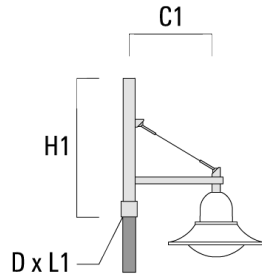

BSP544 LED

Description	Référence	C1	C2	D x L1	H1	Poids (kg)	C	H
DS1-750 crosse simple	300-0477	750		76 x 130	850	5.50	750	850