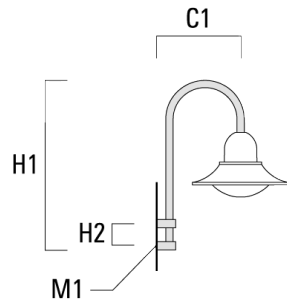

Description	Référence	C1	D x L1	H1	H2	M1	Poids (kg)	C	H
BA0-580 crosse murale	300-0149	635		1000	132	9	2.50	635	1000

BA1-580 crosse simple	300-0089	580	76 x 80	1000			4.50	580	1000
-----------------------	----------	-----	---------	------	--	--	------	-----	------

BSP544 LED

Description	Référence	C1	D x L1	H1	H2	M1	Poids (kg)	C	H
BA2-580 crosse double	300-0090	675	76 x 80	1000			8.50	675	1000

BA3-580 crosse triple	300-0093	675	76 x 80	1000			10.50	675	1000
-----------------------	----------	-----	---------	------	--	--	-------	-----	------