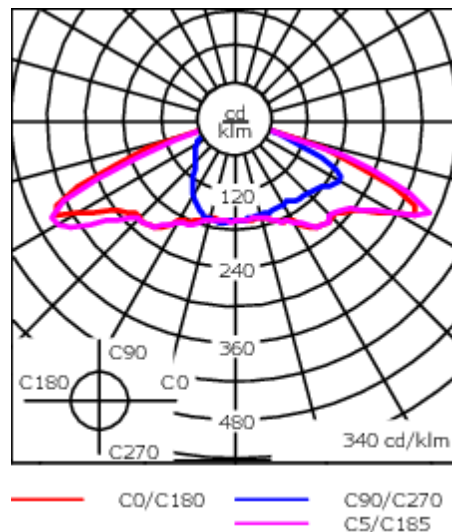

Flux lumineux nominal (lm)

LED Lumen	330
Total Lumen	11880
Tj	85

Rated lumens (lm)

LED Lumen	256
Total Lumen	9215.3
Ta	25

Spécifications

Description du matériel

Corps	Corps en fonte d'aluminium
Lentille	Polycarbonate lens
Couleurs	<div style="display: flex; align-items: center;"> <div style="width: 20px; height: 15px; background-color: black; margin-right: 5px;"></div> RAL9004 Noir de sécurité </div> <div style="display: flex; align-items: center;"> <div style="width: 20px; height: 15px; background-color: gray; margin-right: 5px;"></div> RAL9007 Aluminium gris </div> <div style="display: flex; align-items: center;"> <div style="width: 20px; height: 15px; background-color: darkgray; margin-right: 5px;"></div> RAL7016 Gris anthracite </div> <div style="display: flex; align-items: center;"> <div style="width: 20px; height: 15px; background-color: lightgray; margin-right: 5px;"></div> RAL9016 Blanc signalisation </div>
Joint	Joint silicone
Visserie	PCS Inox avec recouvrement polymère
IP	IP55
IK	IK10
Protection contre la corrosion	5CE
Surface exposée au vent	0.1246 m ²