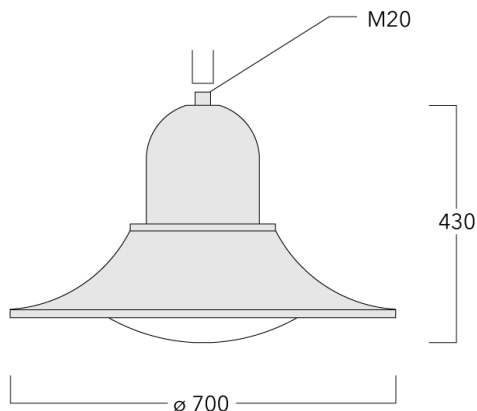

Description

IP55. Classe I. Classe II sur demande. IK10. Corps en fonte d'aluminium. Visserie inox avec traitement PCS. Protection contre la corrosion 5CE. Joint silicone. Modules LED interchangeables avec dissipateur de chaleur. Lentille PMMA avec technologie OLC® pour la maîtrise du flux et la précision de l'éclairage.

Version en 2200K disponible. À préciser lors de la demande de devis.

Poids	13.10 kg
Distribution de la lumière	[R65] Bi-asymétrique - parkings et voiries larges
Source lumineuse	LED-36/72W / 700 mA - 3000 K
IRC	70
Alimentation électrique	ballast électronique
LEDs	36
Rated input power	79 W

Flux lumineux nominal (lm)

LED Lumen	330
Total Lumen	11880
Tj	85

Rated lumens (lm)

LED Lumen	256
Total Lumen	9215.3
Ta	25

Spécifications

Description du matériel

Corps	Corps en fonte d'aluminium
Lentille	Polycarbonate lens
Couleurs	<div style="display: flex; align-items: center;"> <div style="width: 20px; height: 15px; background-color: black; margin-right: 5px;"></div> RAL9004 Noir de sécurité </div> <div style="display: flex; align-items: center;"> <div style="width: 20px; height: 15px; background-color: gray; margin-right: 5px;"></div> RAL9007 Aluminium gris </div> <div style="display: flex; align-items: center;"> <div style="width: 20px; height: 15px; background-color: darkgray; margin-right: 5px;"></div> RAL7016 Gris anthracite </div> <div style="display: flex; align-items: center;"> <div style="width: 20px; height: 15px; background-color: lightgray; margin-right: 5px;"></div> RAL9016 Blanc signalisation </div>
Joint	Joint silicone
Visserie	PCS Inox avec recouvrement polymère
IP	IP55
IK	IK10
Protection contre la corrosion	5CE
Surface exposée au vent	0.1246 m ²

BSP544 LED

Description	Référence	C1	D x L1	H1	H2	M1	Poids (kg)	C	H
BA2-580 crosse double	300-0090	675	76 x 80	1000			8.50	675	1000

BA3-580 crosse triple	300-0093	675	76 x 80	1000			10.50	675	1000
-----------------------	----------	-----	---------	------	--	--	-------	-----	------