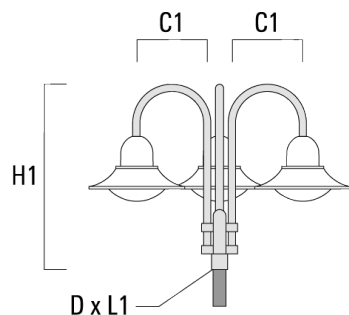

Description	Référence	C1	D x L1	H1	H2	M1	Poids (kg)	C	H
BA0-580 crosse murale	300-0149	635		1000	132	9	2.50	635	1000

BA1-580 crosse simple	300-0089	580	76 x 80	1000			4.50	580	1000
-----------------------	----------	-----	---------	------	--	--	------	-----	------

BSP544 LED

Description	Référence	C1	D x L1	H1	H2	M1	Poids (kg)	C	H
BA2-580 crosse double	300-0090	675	76 x 80	1000			8.50	675	1000

BA3-580 crosse triple	300-0093	675	76 x 80	1000			10.50	675	1000
-----------------------	----------	-----	---------	------	--	--	-------	-----	------

Crosses murales et Crosses pour mât BC

Description	Référence	C1	H1	H2	M1	Poids (kg)	C	H
BC0-580 crose murale	300-0771	635	1325	300	8	2.80	635	1325

BC1-580 crose simple	300-0770	675	1325	300	8	2.80	675	1325
----------------------	----------	-----	------	-----	---	------	-----	------