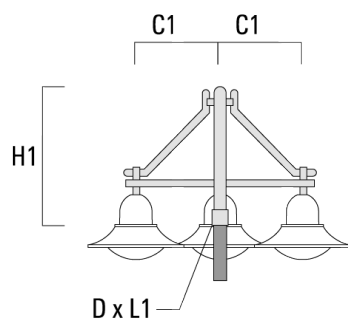

BSP544 LED

Description	Référence	C1	D x L1	H1	H2	M1	Poids (kg)	C	H
BA2-580 crosse double	300-0090	675	76 x 80	1000			8.50	675	1000

BA3-580 crosse triple	300-0093	675	76 x 80	1000			10.50	675	1000
-----------------------	----------	-----	---------	------	--	--	-------	-----	------

BSP544 LED

Description	Référence	C1	H1	H2	M1	Poids (kg)	C	H
BC2-580 crosse double	300-0769	675	1325	300	8	5.60	675	1325

Crosses murales et Crosses pour mât DA

Description	Référence	C1	C2	D × L1	H1	Poids (kg)	C	H
DA0-750 crosse murale	300-0086	720	70		950	7.30	720	950

BSP544 LED

Description	Référence	C1	C2	D x L1	H1	Poids (kg)	C	H
DA1-750 crosse simple	300-0083	720		76 x 130	950	7.30	720	950

DA2-750 crosse double	300-0084	720		76 x 130	950	10.60	720	950
-----------------------	----------	-----	--	----------	-----	-------	-----	-----

BSP544 LED

Description	Référence	C1	C2	D x L1	H1	Poids (kg)	C	H
DA3-750crosse triple	300-0085	720		76 x 130	950	13.90	720	950

Crosses murales et Crosses pour mât DB

Description	Référence	C1	C2	D x L1	H1	Poids (kg)	C	H
DB0-750 crosse murale	300-0172	720	70		950	7.10	720	950