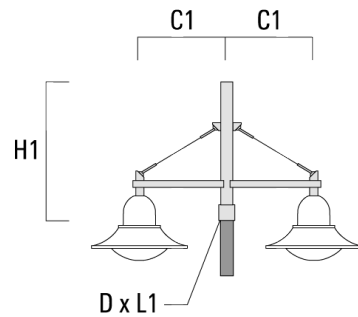

DS2-750 crosse double	300-0765	750		76 x 130	850	7.20	750	850