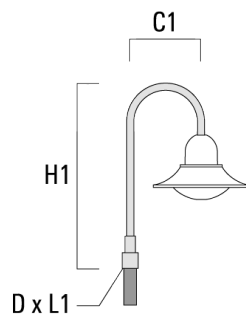

Description	Référence	C1	D x L1	H1	H2	M1	Poids (kg)	C	H
BA0-580 crosse murale	300-0149	635		1000	132	9	2.50	635	1000

BA1-580 crosse simple	300-0089	580	76 x 80	1000			4.50	580	1000
-----------------------	----------	-----	---------	------	--	--	------	-----	------

BSP544 LED

Description	Référence	C1	D x L1	H1	H2	M1	Poids (kg)	C	H
BA2-580 crosse double	300-0090	675	76 x 80	1000			8.50	675	1000

BA3-580 crosse triple	300-0093	675	76 x 80	1000			10.50	675	1000
-----------------------	----------	-----	---------	------	--	--	-------	-----	------