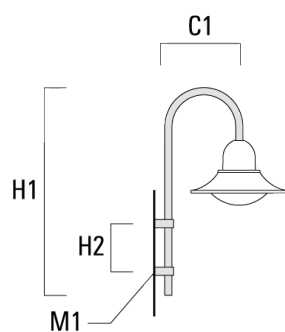

Description	Référence	C1	D x L1	H1	H2	M1	Poids (kg)	C	H
BA0-580 crosse murale	300-0149	635		1000	132	9	2.50	635	1000

BA1-580 crosse simple	300-0089	580	76 x 80	1000			4.50	580	1000
-----------------------	----------	-----	---------	------	--	--	------	-----	------

BSP544 LED

Description	Référence	C1	D x L1	H1	H2	M1	Poids (kg)	C	H
BA2-580 crosse double	300-0090	675	76 x 80	1000			8.50	675	1000

BA3-580 crosse triple	300-0093	675	76 x 80	1000			10.50	675	1000
-----------------------	----------	-----	---------	------	--	--	-------	-----	------

Crosses murales et Crosses pour mât BC

Description	Référence	C1	H1	H2	M1	Poids (kg)	C	H
BC0-580 crose murale	300-0771	635	1325	300	8	2.80	635	1325

BC1-580 crose simple	300-0770	675	1325	300	8	2.80	675	1325
----------------------	----------	-----	------	-----	---	------	-----	------