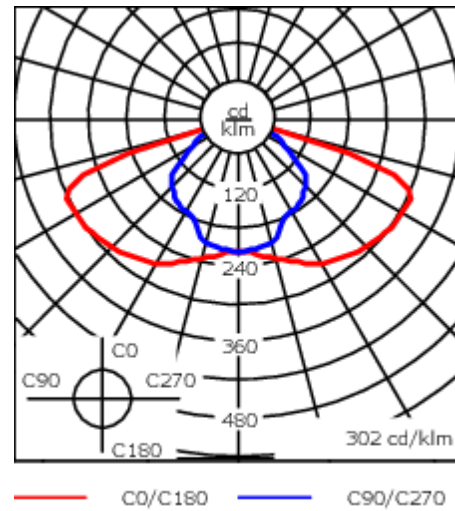

Spécifications

Description du matériel

Corps	Corps en fonte d'aluminium, visserie inox avec traitement PCS
Lentille	Lentille LED en PMMA, technologie OLC® - Verre de sécurité anti-reflet
Couleurs	Peinture poudre disponible avec 35 couleurs différents
Joint	Joint silicone CCG®
Visserie	PCS Inox avec recouvrement polymère
IP	IP66
IK	IK07
Protection contre la corrosion	5CE
Surface exposée au vent	0.074 m²

Description électrique

Alimentation électrique	220-240V / 50-60 Hz
Driver	Driver électronique
Power factor	> 0.9

Informations complémentaires

Durée de vie	Ta=25° L90B10 > 90000h
Classe d'efficacité énergétique	C-D

WE-EF LUMIERE

ZAC de Chesnes Nord, 6 Rue de Brisson, CS80330, 38290 Satolas et Bonce - Téléphone: +33 4 74 99 14 44
info.france@we-ef.com - <https://we-ef.com/fr>

Sous réserve de modifications techniques et d'erreurs. - Généré le 23/11/2024