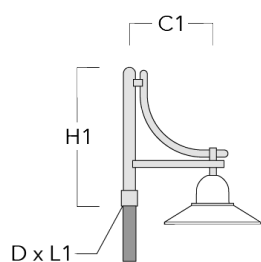

ASP544 LED

Description	Référence	C1	C2	D x L1	H1	Poids (kg)	C	H
DB1-750 crosse simple	300-0165	720		76 x 130	950	7.10	720	950

DB2-750 crosse double	300-0168	720		76 x 130	950	10.20	720	950
-----------------------	----------	-----	--	----------	-----	-------	-----	-----