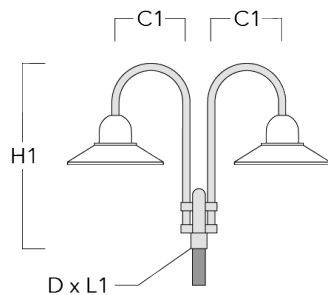

ASP544 LED

Description	Référence	C1	D x L1	H1	H2	M1	Poids (kg)	C	H
BA2-580 crosse double	300-0090	675	76 x 80	1000			8.50	675	1000