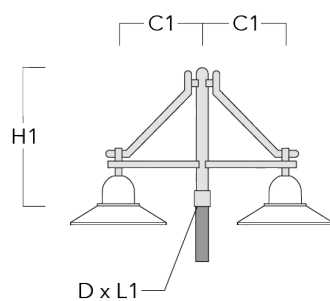

ASP544 LED

Description	Référence	C1	C2	D x L1	H1	Poids (kg)	C	H
DA1-750 crosse simple	300-0083	720		76 x 130	950	7.30	720	950

DA2-750 crosse double	300-0084	720		76 x 130	950	10.60	720	950
-----------------------	----------	-----	--	----------	-----	-------	-----	-----