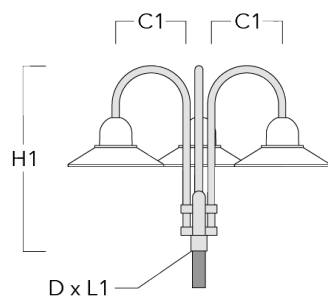

Description	Référence	C1	D x L1	H1	H2	M1	Poids (kg)	C	H
BA0-580 crose murale	300-0149	635		1000	132	9	2.50	635	1000

BA1-580 crose simple	300-0089	580	76 x 80	1000			4.50	580	1000
----------------------	----------	-----	---------	------	--	--	------	-----	------

ASP544 LED

Description	Référence	C1	D x L1	H1	H2	M1	Poids (kg)	C	H
BA2-580 crosse double	300-0090	675	76 x 80	1000			8.50	675	1000

BA3-580 crosse triple	300-0093	675	76 x 80	1000			10.50	675	1000
-----------------------	----------	-----	---------	------	--	--	-------	-----	------