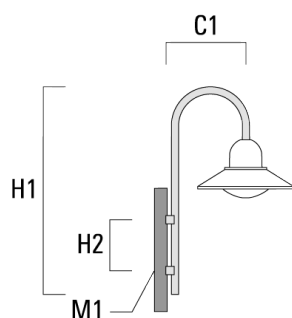

BC1-580 crose simple	300-0770	675	1325	300	8	2.80	675	1325