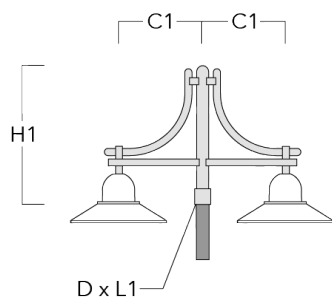

ASP544 LED

Description	Référence	C1	C2	D x L1	H1	Poids (kg)	C	H
DB1-750 crosse simple	300-0165	720		76 x 130	950	7.10	720	950

DB2-750 crosse double	300-0168	720		76 x 130	950	10.20	720	950
-----------------------	----------	-----	--	----------	-----	-------	-----	-----