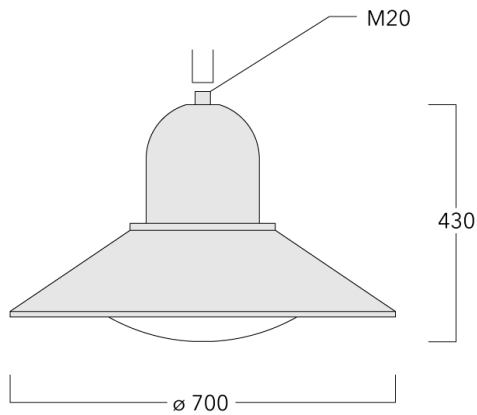

Description

IP55. Classe I. Classe II on demande. IK10. Corps en fonte d'aluminium. Visserie inox avec traitement PCS. Protection contre la corrosion 5CE. Joint silicone. Modules LED interchangeables avec dissipateur de chaleur. Lentille PMMA avec technologie OLC® pour la maîtrise du flux et la précision de l'éclairage.

Version en 2200K disponible. À préciser lors de la demande de devis.

Hauteur de mât recommandée selon la puissance: 3 à 4.5m. Crosse à commander séparément.

Poids	13.30 kg
Distribution de la lumière	[S65] Eclairage routier - basses luminances
Source lumineuse	LED-36/72W / 700 mA - 4000 K
IRC	70
Alimentation électrique	ballast électronique
LEDs	36
Rated input power	79 W

Flux lumineux nominal (lm)

LED Lumen	350
Total Lumen	12600
Tj	85

Rated lumens (lm)

LED Lumen	297.7
Total Lumen	10718.9
Ta	25

Spécifications

Description du matériel

Corps	Marine-grade, die-cast aluminium alloy
Lentille	Polycarbonate lens
Couleurs	<div style="display: flex; align-items: center;"> <div style="width: 20px; height: 15px; background-color: black; margin-right: 5px;"></div> RAL9004 Noir de sécurité </div> <div style="display: flex; align-items: center;"> <div style="width: 20px; height: 15px; background-color: gray; margin-right: 5px;"></div> RAL9007 Aluminium gris </div> <div style="display: flex; align-items: center;"> <div style="width: 20px; height: 15px; background-color: darkgray; margin-right: 5px;"></div> RAL7016 Gris anthracite </div> <div style="display: flex; align-items: center;"> <div style="width: 20px; height: 15px; background-color: lightgray; margin-right: 5px;"></div> RAL9016 Blanc signalisation </div>
Joint	Joint silicone
Visserie	PCS Inox avec recouvrement polymère
IP	IP55
IK	IK10
Protection contre la corrosion	5CE
Surface exposée au vent	0.1343 m ²