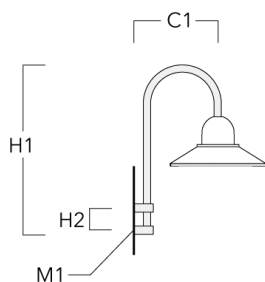

Description	Référence	C1	D x L1	H1	H2	M1	Poids (kg)	C	H
BA0-580 crose murale	300-0149	635		1000	132	9	2.50	635	1000

BA1-580 crose simple	300-0089	580	76 x 80	1000			4.50	580	1000
----------------------	----------	-----	---------	------	--	--	------	-----	------