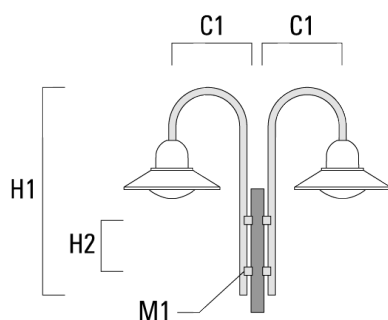

ASP544 LED

Description	Référence	C1	H1	H2	M1	Poids (kg)	C	H
BC2-580 crosse double	300-0769	675	1325	300	8	5.60	675	1325

Crosses murales et Crosses pour mât DA

Description	Référence	C1	C2	D × L1	H1	Poids (kg)	C	H
DA0-750 crosse murale	300-0086	720	70		950	7.30	720	950