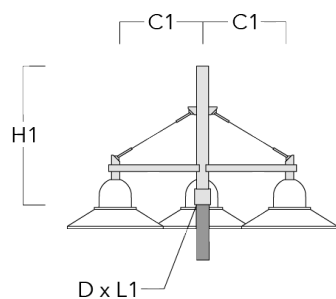

ASP544 LED

Description	Référence	C1	C2	D x L1	H1	Poids (kg)	C	H
DS3-750 crosse triple	300-0766	750		76 x 130	850	8.90	750	850