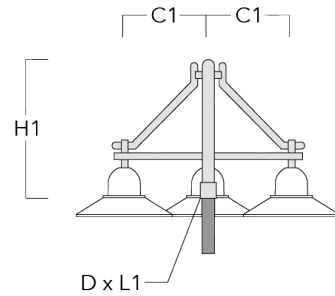

ASP544 LED

Description	Référence	C1	C2	D x L1	H1	Poids (kg)	C	H
DA3-750crosse triple	300-0085	720		76 x 130	950	13.90	720	950

Crosses murales et Crosses pour mât DB

Description	Référence	C1	C2	D x L1	H1	Poids (kg)	C	H
DB0-750 crosse murale	300-0172	720	70		950	7.10	720	950