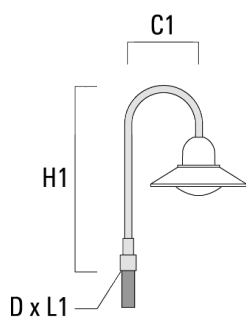

Description	Référence	C1	D x L1	H1	H2	M1	Poids (kg)	C	H
BA0-580 crose murale	300-0149	635		1000	132	9	2.50	635	1000

BA1-580 crose simple	300-0089	580	76 x 80	1000			4.50	580	1000
----------------------	----------	-----	---------	------	--	--	------	-----	------