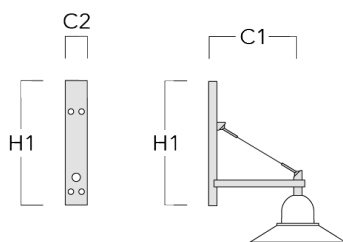

WE-EF Switzerland AG

Himmelrichstrasse 6, 6003 Luzern - Téléphone: +41 22 752 49 94

info.switzerland@we-ef.com - <https://we-ef.com/ch_fr>

Sous réserve de modifications techniques et d'erreurs. - Généré le 23/11/2024