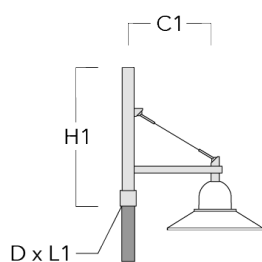

ASP544 LED

Description	Référence	C1	C2	D x L1	H1	Poids (kg)	C	H
DS1-750 crosse simple	300-0477	750		76 x 130	850	5.50	750	850