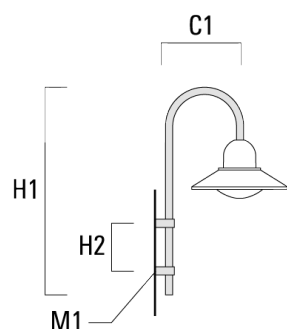

ASP544 LED

Crosses murales et Crosses pour mât BC

Description	Référence	C1	H1	H2	M1	Poids (kg)	C	H
BC0-580 crose murale	300-0771	635	1325	300	8	2.80	635	1325