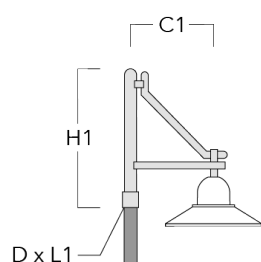

ASP544 LED

Description	Référence	C1	C2	D x L1	H1	Poids (kg)	C	H
DA1-750 crosse simple	300-0083	720		76 x 130	950	7.30	720	950

DA2-750 crosse double	300-0084	720		76 x 130	950	10.60	720	950
-----------------------	----------	-----	--	----------	-----	-------	-----	-----