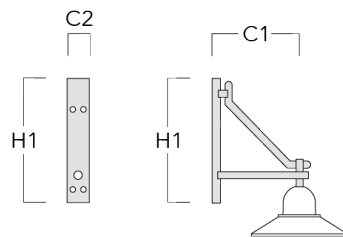

WE-EF Switzerland AG

Himmelrichstrasse 6, 6003 Luzern - Téléphone: +41 22 752 49 94

info.switzerland@we-ef.com - <https://we-ef.com/ch_fr>

Sous réserve de modifications techniques et d'erreurs. - Généré le 23/11/2024