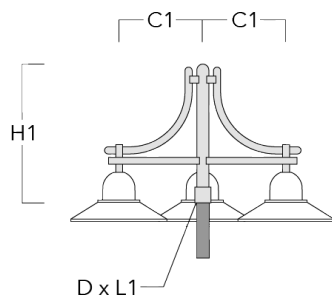

ASP544 LED

Description	Référence	C1	C2	D × L1	H1	Poids (kg)	C	H
DB3-750 crosse triple	300-0170	720		76 x 130	950	13.30	720	950

Crosses murales et Crosses pour mât DS

Description	Référence	C1	C2	D × L1	H1	Poids (kg)	C	H
DS0-750 crosse murale	300-0070	750	70		700	2.60	750	700