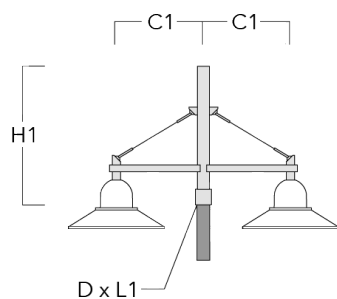

DS2-750 crosse double	300-0765	750		76 x 130	850	7.20	750	850