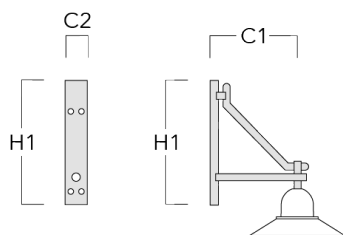

WE-EF Switzerland AG

Himmelrichstrasse 6, 6003 Luzern - Téléphone: +41 22 752 49 94

info.switzerland@we-ef.com - <https://we-ef.com/ch_fr>

Sous réserve de modifications techniques et d'erreurs. - Généré le 23/11/2024