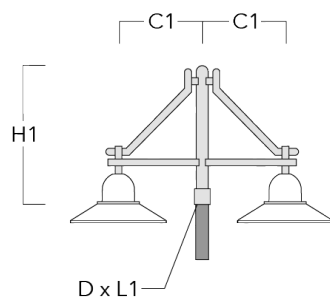

ASP544 LED

Description	Code produit	C1	C2	D x L1	H1	Poids (kg)	C	H
DA1-750 crosse simple	300-0083	720		76 x 130	950	7.30	720	950

DA2-750 crosse double	300-0084	720		76 x 130	950	10.60	720	950
-----------------------	----------	-----	--	----------	-----	-------	-----	-----