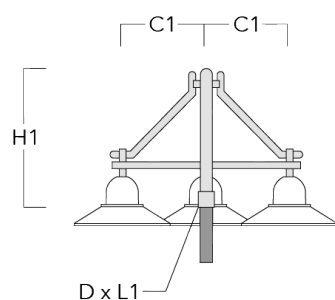

ASP544 LED

Description	Code produit	C1	C2	D × L1	H1	Poids (kg)	C	H
DA3-750crosse triple	300-0085	720		76 x 130	950	13.90	720	950

Crosses murales et Crosses pour mât DB

Description	Code produit	C1	C2	D × L1	H1	Poids (kg)	C	H
DB0-750 crosse murale	300-0172	720	70		950	7.10	720	950