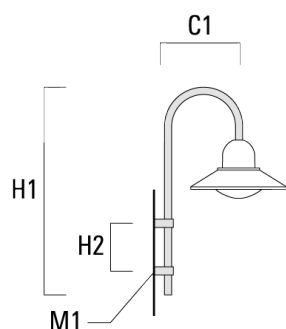

Crosses murales et Crosses pour mât BC

Description	Code produit	C1	H1	H2	M1	Poids (kg)	C	H
BC0-580 crose murale	300-0771	635	1325	300	8	2.80	635	1325