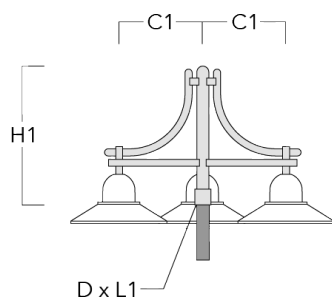

ASP544 LED

Description	Code produit	C1	C2	D × L1	H1	Poids (kg)	C	H
DB3-750 crosse triple	300-0170	720		76 x 130	950	13.30	720	950

Crosses murales et Crosses pour mât DS

Description	Code produit	C1	C2	D × L1	H1	Poids (kg)	C	H
DS0-750 crosse murale	300-0070	750	70		700	2.60	750	700