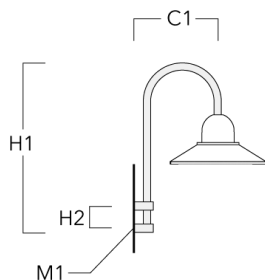

Accessoires d'installation

Crosses murales et Crosses pour mât BA

Description	Code produit	C1	D x L1	H1	H2	M1	Poids (kg)	C	H
BA0-580 crose murale	300-0149	635		1000	132	9	2.50	635	1000

BA1-580 crose simple	300-0089	580	76 x 80	1000			4.50	580	1000
----------------------	----------	-----	---------	------	--	--	------	-----	------