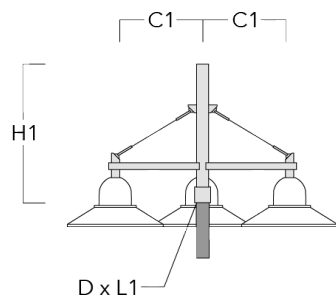

ASP544 LED

Description	Code produit	C1	C2	D x L1	H1	Poids (kg)	C	H
DS3-750 crosse triple	300-0766	750		76 x 130	850	8.90	750	850

WE-EF LUMIERE

ZAC de Chesnes Nord, 6 Rue de Brisson, CS80330, 38290 Satolas et Bonce - Téléphone: +33 4 74 99 14 44
info.france@we-ef.com - <https://we-ef.com/fr>

Sous réserve de modifications techniques et d'erreurs. - Généré le 23/11/2024