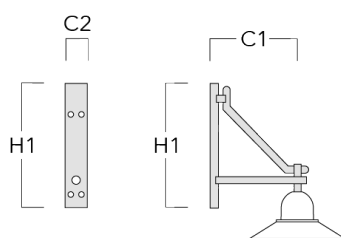

ASP544 LED

Description	Code produit	C1	C2	D × L1	H1	Poids (kg)	C	H
DA3-750crosse triple	300-0085	720		76 x 130	950	13.90	720	950

Crosses murales et Crosses pour mât DB

Description	Code produit	C1	C2	D × L1	H1	Poids (kg)	C	H
DB0-750 crosse murale	300-0172	720	70		950	7.10	720	950