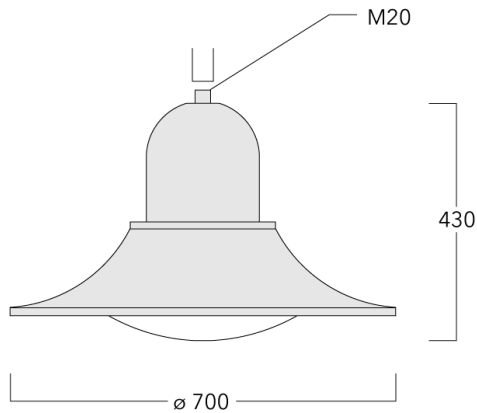

Description

IP55. Classe I. Classe II sur demande. IK10. Corps en fonte d'aluminium. Visserie inox avec traitement PCS. Protection contre la corrosion 5CE. Joint silicone. Modules LED interchangeables avec dissipateur de chaleur. Lentille PMMA avec technologie OLC® pour la maîtrise du flux et la précision de l'éclairage.

Version en 2200K disponible. À préciser lors de la demande de devis.

Poids	13.10 kg
Distribution de la lumière	[S65] Eclairage routier - basses luminances
Source lumineuse	LED-36/72W / 700 mA - 4000 K
IRC	70
Alimentation électrique	ballast électronique
LEDs	36
Rated input power	79 W

Flux lumineux nominal (lm)

LED Lumen	350
Total Lumen	12600
Tj	85

Rated lumens (lm)

LED Lumen	297.7
Total Lumen	10718.9
Ta	25

Spécifications

Description du matériel

Corps	Corps en fonte d'aluminium
Lentille	Polycarbonate lens
Couleurs	<div style="display: flex; align-items: center;"> <div style="width: 20px; height: 15px; background-color: black; margin-right: 5px;"></div> RAL9004 Noir de sécurité </div> <div style="display: flex; align-items: center;"> <div style="width: 20px; height: 15px; background-color: gray; margin-right: 5px;"></div> RAL9007 Aluminium gris </div> <div style="display: flex; align-items: center;"> <div style="width: 20px; height: 15px; background-color: darkgray; margin-right: 5px;"></div> RAL7016 Gris anthracite </div> <div style="display: flex; align-items: center;"> <div style="width: 20px; height: 15px; background-color: lightgray; margin-right: 5px;"></div> RAL9016 Blanc signalisation </div>
Joint	Joint silicone
Visserie	PCS Inox avec revêtement polymère
IP	IP55
IK	IK10
Protection contre la corrosion	5CE
Surface exposée au vent	0.1246 m ²