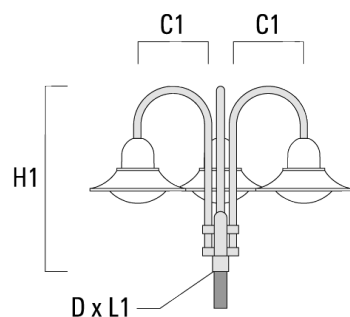

Accessoires d'installation

Crosses murales et Crosses pour mât BA

Description	Référence	C1	D x L1	H1	H2	M1	Poids (kg)	C	H
BA0-580 crosse murale	300-0149	635		1000	132	9	2.50	635	1000

BA1-580 crosse simple	300-0089	580	76 x 80	1000			4.50	580	1000
-----------------------	----------	-----	---------	------	--	--	------	-----	------

BSP544 LED

Description	Référence	C1	D x L1	H1	H2	M1	Poids (kg)	C	H
BA2-580 crosse double	300-0090	675	76 x 80	1000			8.50	675	1000

BA3-580 crosse triple	300-0093	675	76 x 80	1000			10.50	675	1000
-----------------------	----------	-----	---------	------	--	--	-------	-----	------