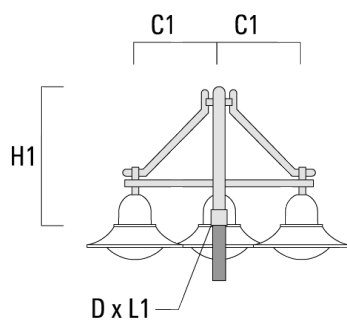

BSP544 LED

Description	Référence	C1	D x L1	H1	H2	M1	Poids (kg)	C	H
BA2-580 crosse double	300-0090	675	76 x 80	1000			8.50	675	1000

BA3-580 crosse triple	300-0093	675	76 x 80	1000			10.50	675	1000
-----------------------	----------	-----	---------	------	--	--	-------	-----	------

BSP544 LED

Description	Référence	C1	H1	H2	M1	Poids (kg)	C	H
BC2-580 crosse double	300-0769	675	1325	300	8	5.60	675	1325

Crosses murales et Crosses pour mât DA

Description	Référence	C1	C2	D × L1	H1	Poids (kg)	C	H
DA0-750 crosse murale	300-0086	720	70		950	7.30	720	950

BSP544 LED

Description	Référence	C1	C2	D x L1	H1	Poids (kg)	C	H
DA1-750 crosse simple	300-0083	720		76 x 130	950	7.30	720	950

DA2-750 crosse double	300-0084	720		76 x 130	950	10.60	720	950
-----------------------	----------	-----	--	----------	-----	-------	-----	-----

BSP544 LED

Description	Référence	C1	C2	D × L1	H1	Poids (kg)	C	H
DA3-750crosse triple	300-0085	720		76 x 130	950	13.90	720	950

Crosses murales et Crosses pour mât DB

Description	Référence	C1	C2	D × L1	H1	Poids (kg)	C	H
DB0-750 crosse murale	300-0172	720	70		950	7.10	720	950