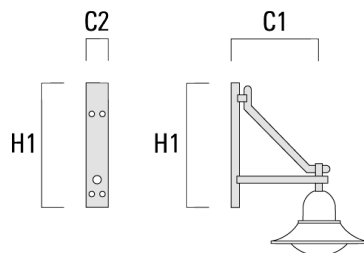

BSP544 LED

Description	Référence	C1	D x L1	H1	H2	M1	Poids (kg)	C	H
BA2-580 crosse double	300-0090	675	76 x 80	1000			8.50	675	1000

BA3-580 crosse triple	300-0093	675	76 x 80	1000			10.50	675	1000
-----------------------	----------	-----	---------	------	--	--	-------	-----	------

BSP544 LED

Crosses murales et Crosses pour mât BC

Description	Référence	C1	H1	H2	M1	Poids (kg)	C	H
BC0-580 crosse murale	300-0771	635	1325	300	8	2.80	635	1325

BC1-580 crosse simple	300-0770	675	1325	300	8	2.80	675	1325
-----------------------	----------	-----	------	-----	---	------	-----	------

BSP544 LED

Description	Référence	C1	H1	H2	M1	Poids (kg)	C	H
BC2-580 crosse double	300-0769	675	1325	300	8	5.60	675	1325

Crosses murales et Crosses pour mât DA

Description	Référence	C1	C2	D × L1	H1	Poids (kg)	C	H
DA0-750 crosse murale	300-0086	720	70		950	7.30	720	950