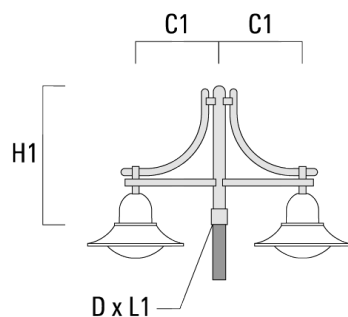

BSP544 LED

Description	Référence	C1	C2	D x L1	H1	Poids (kg)	C	H
DA1-750 crosse simple	300-0083	720		76 x 130	950	7.30	720	950

DA2-750 crosse double	300-0084	720		76 x 130	950	10.60	720	950
-----------------------	----------	-----	--	----------	-----	-------	-----	-----

BSP544 LED

Description	Référence	C1	C2	D × L1	H1	Poids (kg)	C	H
DA3-750crosse triple	300-0085	720		76 x 130	950	13.90	720	950

Crosses murales et Crosses pour mât DB

Description	Référence	C1	C2	D × L1	H1	Poids (kg)	C	H
DB0-750 crosse murale	300-0172	720	70		950	7.10	720	950

BSP544 LED

Description	Référence	C1	C2	D x L1	H1	Poids (kg)	C	H
DB1-750 crosse simple	300-0165	720		76 x 130	950	7.10	720	950

DB2-750 crosse double	300-0168	720		76 x 130	950	10.20	720	950
-----------------------	----------	-----	--	----------	-----	-------	-----	-----