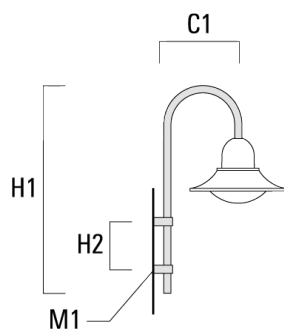

Accessoires d'installation

Crosses murales et Crosses pour mât BA

Description	Référence	C1	D x L1	H1	H2	M1	Poids (kg)	C	H
BA0-580 crosse murale	300-0149	635		1000	132	9	2.50	635	1000

BA1-580 crosse simple	300-0089	580	76 x 80	1000			4.50	580	1000
-----------------------	----------	-----	---------	------	--	--	------	-----	------

BSP544 LED

Description	Référence	C1	D x L1	H1	H2	M1	Poids (kg)	C	H
BA2-580 crosse double	300-0090	675	76 x 80	1000			8.50	675	1000

BA3-580 crosse triple	300-0093	675	76 x 80	1000			10.50	675	1000
-----------------------	----------	-----	---------	------	--	--	-------	-----	------

BSP544 LED

Crosses murales et Crosses pour mât BC

Description	Référence	C1	H1	H2	M1	Poids (kg)	C	H
BC0-580 crosse murale	300-0771	635	1325	300	8	2.80	635	1325

BC1-580 crosse simple	300-0770	675	1325	300	8	2.80	675	1325
-----------------------	----------	-----	------	-----	---	------	-----	------