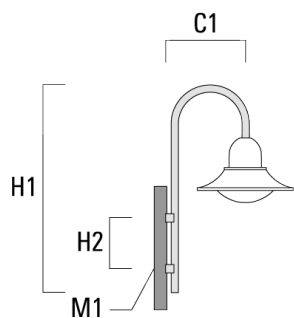

BC1-580 crosse simple	300-0770	675	1325	300	8	2.80	675	1325