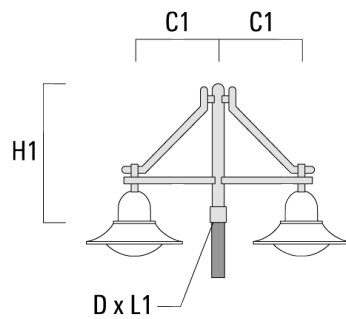

BSP544 LED

Description	Référence	C1	D x L1	H1	H2	M1	Poids (kg)	C	H
BA2-580 crosse double	300-0090	675	76 x 80	1000			8.50	675	1000

BA3-580 crosse triple	300-0093	675	76 x 80	1000			10.50	675	1000
-----------------------	----------	-----	---------	------	--	--	-------	-----	------

BSP544 LED

Description	Référence	C1	H1	H2	M1	Poids (kg)	C	H
BC2-580 crosse double	300-0769	675	1325	300	8	5.60	675	1325

Crosses murales et Crosses pour mât DA

Description	Référence	C1	C2	D × L1	H1	Poids (kg)	C	H
DA0-750 crosse murale	300-0086	720	70		950	7.30	720	950

BSP544 LED

Description	Référence	C1	C2	D x L1	H1	Poids (kg)	C	H
DA1-750 crosse simple	300-0083	720		76 x 130	950	7.30	720	950

DA2-750 crosse double	300-0084	720		76 x 130	950	10.60	720	950
-----------------------	----------	-----	--	----------	-----	-------	-----	-----