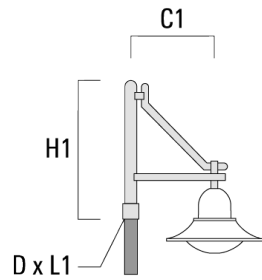

BSP544 LED

Description	Référence	C1	D x L1	H1	H2	M1	Poids (kg)	C	H
BA2-580 crosse double	300-0090	675	76 x 80	1000			8.50	675	1000

BA3-580 crosse triple	300-0093	675	76 x 80	1000			10.50	675	1000
-----------------------	----------	-----	---------	------	--	--	-------	-----	------

BSP544 LED

Description	Référence	C1	H1	H2	M1	Poids (kg)	C	H
BC2-580 crosse double	300-0769	675	1325	300	8	5.60	675	1325

Crosses murales et Crosses pour mât DA

Description	Référence	C1	C2	D × L1	H1	Poids (kg)	C	H
DA0-750 crosse murale	300-0086	720	70		950	7.30	720	950

BSP544 LED

Description	Référence	C1	C2	D x L1	H1	Poids (kg)	C	H
DA1-750 crosse simple	300-0083	720		76 x 130	950	7.30	720	950

DA2-750 crosse double	300-0084	720		76 x 130	950	10.60	720	950
-----------------------	----------	-----	--	----------	-----	-------	-----	-----