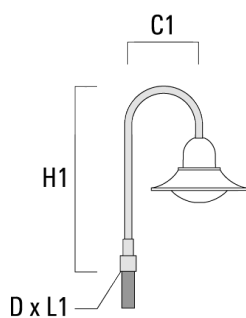

Accessoires d'installation

Crosses murales et Crosses pour mât BA

Description	Référence	C1	D x L1	H1	H2	M1	Poids (kg)	C	H
BA0-580 crosse murale	300-0149	635		1000	132	9	2.50	635	1000

BA1-580 crosse simple	300-0089	580	76 x 80	1000			4.50	580	1000
-----------------------	----------	-----	---------	------	--	--	------	-----	------

BSP544 LED

Description	Référence	C1	D x L1	H1	H2	M1	Poids (kg)	C	H
BA2-580 crosse double	300-0090	675	76 x 80	1000			8.50	675	1000

BA3-580 crosse triple	300-0093	675	76 x 80	1000			10.50	675	1000
-----------------------	----------	-----	---------	------	--	--	-------	-----	------