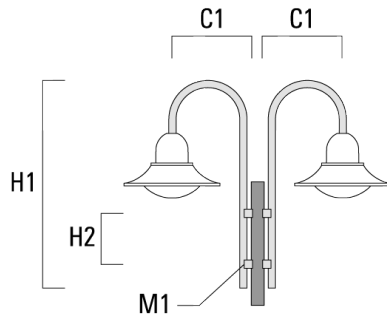

Accessoires d'installation

Crosses murales et Crosses pour mât BA

Description	Référence	C1	D x L1	H1	H2	M1	Poids (kg)	C	H
BA0-580 crosse murale	300-0149	635		1000	132	9	2.50	635	1000

BA1-580 crosse simple	300-0089	580	76 x 80	1000			4.50	580	1000
-----------------------	----------	-----	---------	------	--	--	------	-----	------

BSP544 LED

Description	Référence	C1	D x L1	H1	H2	M1	Poids (kg)	C	H
BA2-580 crosse double	300-0090	675	76 x 80	1000			8.50	675	1000

BA3-580 crosse triple	300-0093	675	76 x 80	1000			10.50	675	1000
-----------------------	----------	-----	---------	------	--	--	-------	-----	------

BSP544 LED

Crosses murales et Crosses pour mât BC

Description	Référence	C1	H1	H2	M1	Poids (kg)	C	H
BC0-580 crosse murale	300-0771	635	1325	300	8	2.80	635	1325

BC1-580 crosse simple	300-0770	675	1325	300	8	2.80	675	1325
-----------------------	----------	-----	------	-----	---	------	-----	------

BSP544 LED

Description	Référence	C1	H1	H2	M1	Poids (kg)	C	H
BC2-580 crosse double	300-0769	675	1325	300	8	5.60	675	1325

Crosses murales et Crosses pour mât DA

Description	Référence	C1	C2	D × L1	H1	Poids (kg)	C	H
DA0-750 crosse murale	300-0086	720	70		950	7.30	720	950