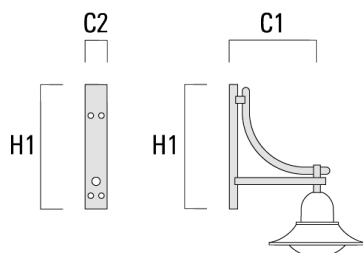

BSP544 LED

Description	Référence	C1	C2	D x L1	H1	Poids (kg)	C	H
DA1-750 crosse simple	300-0083	720		76 x 130	950	7.30	720	950

DA2-750 crosse double	300-0084	720		76 x 130	950	10.60	720	950
-----------------------	----------	-----	--	----------	-----	-------	-----	-----

BSP544 LED

Description	Référence	C1	C2	D × L1	H1	Poids (kg)	C	H
DA3-750crosse triple	300-0085	720		76 x 130	950	13.90	720	950

Crosses murales et Crosses pour mât DB

Description	Référence	C1	C2	D × L1	H1	Poids (kg)	C	H
DB0-750 crosse murale	300-0172	720	70		950	7.10	720	950