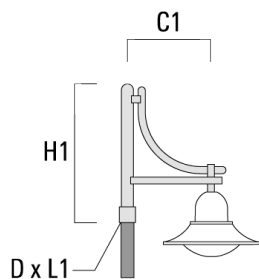

BSP544 LED

Description	Référence	C1	C2	D x L1	H1	Poids (kg)	C	H
DA1-750 crosse simple	300-0083	720		76 x 130	950	7.30	720	950

DA2-750 crosse double	300-0084	720		76 x 130	950	10.60	720	950
-----------------------	----------	-----	--	----------	-----	-------	-----	-----

BSP544 LED

Description	Référence	C1	C2	D × L1	H1	Poids (kg)	C	H
DA3-750crosse triple	300-0085	720		76 x 130	950	13.90	720	950

Crosses murales et Crosses pour mât DB

Description	Référence	C1	C2	D × L1	H1	Poids (kg)	C	H
DB0-750 crosse murale	300-0172	720	70		950	7.10	720	950

BSP544 LED

Description	Référence	C1	C2	D x L1	H1	Poids (kg)	C	H
DB1-750 crosse simple	300-0165	720		76 x 130	950	7.10	720	950

DB2-750 crosse double	300-0168	720		76 x 130	950	10.20	720	950
-----------------------	----------	-----	--	----------	-----	-------	-----	-----