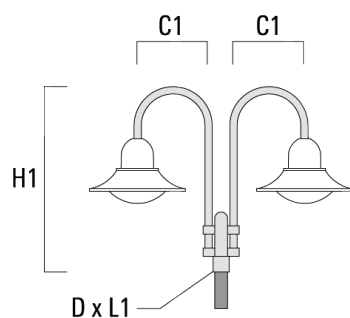

Accessoires d'installation

Crosses murales et Crosses pour mât BA

Description	Référence	C1	D x L1	H1	H2	M1	Poids (kg)	C	H
BA0-580 crosse murale	300-0149	635		1000	132	9	2.50	635	1000

BA1-580 crosse simple	300-0089	580	76 x 80	1000			4.50	580	1000
-----------------------	----------	-----	---------	------	--	--	------	-----	------

BSP544 LED

Description	Référence	C1	D x L1	H1	H2	M1	Poids (kg)	C	H
BA2-580 crosse double	300-0090	675	76 x 80	1000			8.50	675	1000

BA3-580 crosse triple	300-0093	675	76 x 80	1000			10.50	675	1000
-----------------------	----------	-----	---------	------	--	--	-------	-----	------