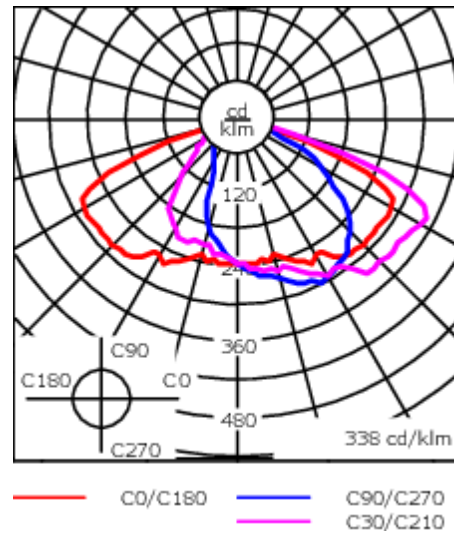

Flux lumineux nominal (lm)

LED Lumen	350
Total Lumen	12600
Tj	85

Rated lumens (lm)

LED Lumen	297.7
Total Lumen	10718.9
Ta	25

Spécifications

Description du matériel

Corps	Corps en fonte d'aluminium
Lentille	Polycarbonate lens
Couleurs	<div style="display: flex; align-items: center;"> <div style="width: 20px; height: 15px; background-color: black; margin-right: 5px;"></div> RAL9004 Noir de sécurité </div> <div style="display: flex; align-items: center;"> <div style="width: 20px; height: 15px; background-color: gray; margin-right: 5px;"></div> RAL9007 Aluminium gris </div> <div style="display: flex; align-items: center;"> <div style="width: 20px; height: 15px; background-color: darkgray; margin-right: 5px;"></div> RAL7016 Gris anthracite </div> <div style="display: flex; align-items: center;"> <div style="width: 20px; height: 15px; background-color: lightgray; margin-right: 5px;"></div> RAL9016 Blanc signalisation </div>
Joint	Joint silicone
Visserie	PCS Inox avec revêtement polymère
IP	IP55
IK	IK10
Protection contre la corrosion	5CE
Surface exposée au vent	0.1246 m ²