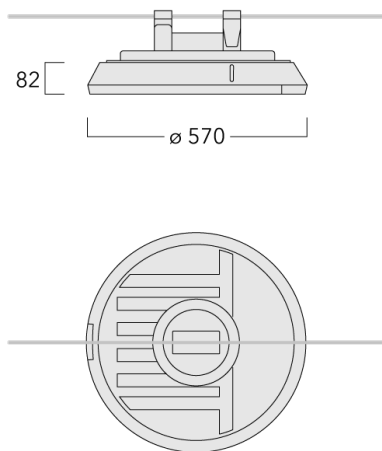

Hauteur conseillée selon la puissance : 5 à 8m.

Photométries disponibles :

[S60] double côté [S65] double côté [S70] double côté

Poids	15.00 kg
Types photométries	photométrie éclairage routier [S65]
Type de Lampes	LED-48/24W/24W / 350 mA - 2700 K
IRC	70
Alimentation électrique	ballast électronique
LEDs	48
Rated input power	54 W
Flux lumineux nominal (lm)	
LED Lumen	155
Total Lumen	7440
Tj	85
Rated lumens (lm)	
LED Lumen	140.8
Total Lumen	6760.8
Ta	25

Spécifications

Description du matériel

Corps	Corps en fonte d'aluminium, visserie inox avec traitement PCS
Lentille	Lentille LED en PMMA, technologie OLC® - Verre de sécurité anti-reflet
Couleurs	Peinture poudre disponible avec 35 couleurs différents
Joint	Joint silicone CCG®
Visserie	PCS Inox avec recouvrement polymère
IP	IP66
IK	IK07
Protection contre la corrosion	5CE
Surface exposée au vent	0.074 m ²