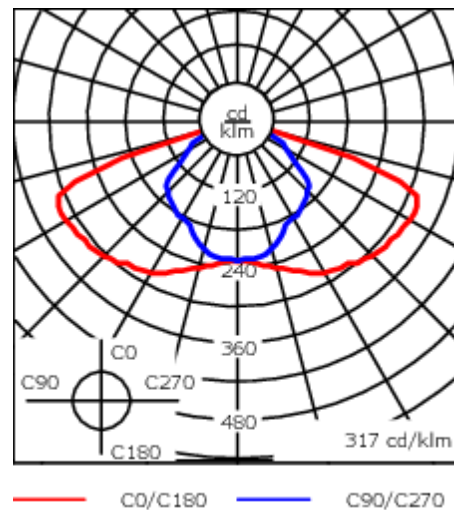

Spécifications

Description du matériel

Corps	Corps en fonte d'aluminium, visserie inox avec traitement PCS
Lentille	Lentille LED en PMMA, technologie OLC® - Verre de sécurité anti-reflet
Couleurs	Peinture poudre disponible avec 35 couleurs différents
Joint	Joint silicone CCG®
Visserie	PCS Inox avec recouvrement polymère
IP	IP66
IK	IK07
Protection contre la corrosion	5CE
Surface exposée au vent	0.074 m²

Description électrique

Alimentation électrique	220-240V / 50-60 Hz
Driver	Driver électronique
Power factor	> 0.9

Informations complémentaires

Durée de vie	Ta=25° L90B10 > 90000h
Classe d'efficacité énergétique	C-D

WE-EF LUMIERE

ZAC de Chesnes Nord, 6 Rue de Brisson, CS80330, 38290 Satolas et Bonce - Téléphone: +33 4 74 99 14 44

info.france@we-ef.com - <https://we-ef.com/fr>

Sous réserve de modifications techniques et d'erreurs. - Généré le 23/11/2024