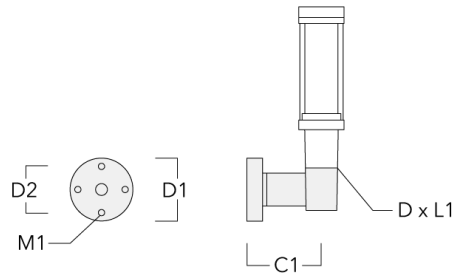

Beschreibung

IP66, SKI. SKII auf Anfrage. IK09. Korrosionsbeständiger Aluminiumguss. PCS beschichtete Edelstahlschrauben. 5CE Korrosionsschutz. CCG® Silikondichtung. PMMA Abdeckung. Eingebaute elektronische Betriebsgeräte, thermisch getrennt. DALI. CAD-optimierte OLC® One LED Concept Technik zur Lichtlenkung und Entblendung. Eingebaute LED Platine. Die Leuchte wird anschlussfertig geliefert und muss zur Installation nicht geöffnet werden.

Nominal Lichtstrom (lm)

LED Lumen	350
Total Lumen	3150
Tj	85

Bemessungslichtstrom (lm)

LED Lumen	295.7
Total Lumen	2661.2
Ta	25

Spezifikationen

Materialbeschreibung

Gehäuse	Korrosionsbeständiges Aluminium
Abdeckung	PMMA
Farben	<div style="display: flex; flex-direction: column; gap: 5px;"> <div> RAL9004 Signalschwarz</div> <div> RAL9006 Weißaluminium</div> <div> RAL9007 Graualuminium</div> <div> RAL7016 Anthrazitgrau</div> <div> RAL9016 Verkehrsweiß</div> </div>
Dichtung	CCG® Silikondichtung
Schrauben	PCS beschichtete Edelstahlschrauben
Schutzart	IP66
Schlagfestigkeit	IK09
Korrosionsbeständigkeit	5CE
Windangriffsfläche	0.133 m ²

Montagezubehör

Wand- und Mastausleger RZ

Beschreibung	Artikelnummer	C1	D1	D2	D x L1	M1	Gewicht (kg)
RZ0-400 Wandausleger, einfach	115-1324	277	231	195	76 x 80	12	3.50

RZ2-400 Mastausleger, zweifach	115-1323	258			76 x 100		4.90
--------------------------------	----------	-----	--	--	----------	--	------