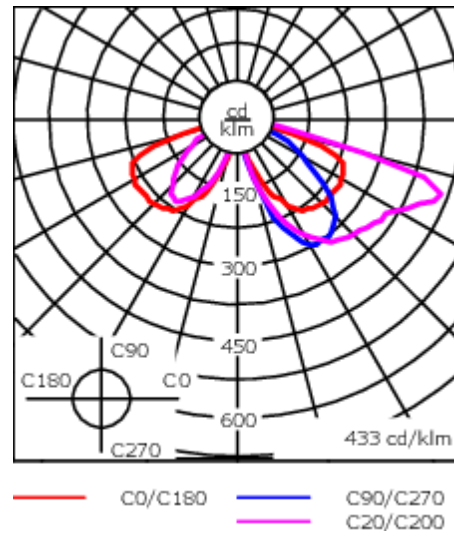

Variante mit 2200 K erhältlich, bei Bestellung bitte angeben.

Gewicht	5.60 kg
Lichtverteilung	asymmetrisch seitlich [S65]
Lichtquelle	LED-9/18W / 700 mA - 4000 K
CRI	70
Netz	EVG
LEDs	9
Bemessungsleistung	20 W

Nominal Lichtstrom (lm)

LED Lumen	350
Total Lumen	3150
Tj	85

Bemessungslichtstrom (lm)

LED Lumen	295.7
Total Lumen	2661.2
Ta	25

Spezifikationen

Materialbeschreibung

Gehäuse	Korrosionsbeständiges Aluminium
Abdeckung	PMMA
Farben	<div style="display: flex; flex-direction: column; gap: 5px;"> <div> RAL9004 Signalschwarz</div> <div> RAL9006 Weißaluminium</div> <div> RAL9007 Graualuminium</div> <div> RAL7016 Anthrazitgrau</div> <div> RAL9016 Verkehrsweiß</div> </div>
Dichtung	CCG® Silikondichtung
Schrauben	PCS beschichtete Edelstahlschrauben
Schutzart	IP66
Schlagfestigkeit	IK09
Korrosionsbeständigkeit	5CE
Windangriffsfläche	0.133 m ²