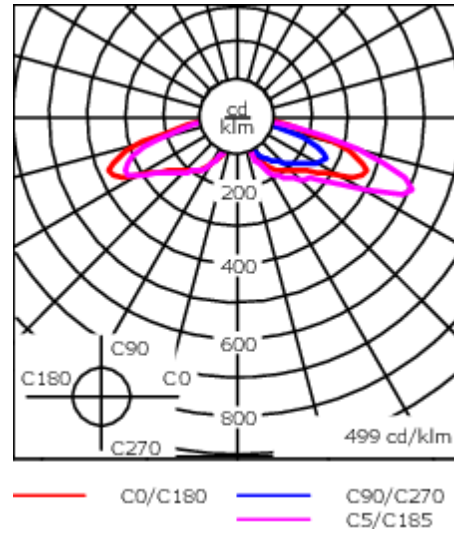

Sous réserve de modifications techniques et d'erreurs. - Généré le 23/11/2024

Spécifications

Description du matériel

Corps	Corps en fonte d'aluminium, visserie inox avec traitement PCS
Lentille	PMMA, technologie OLC®
Couleurs	<div style="display: flex; align-items: center; gap: 10px;"> <div style="width: 20px; height: 15px; background-color: black; margin-right: 5px;"></div> RAL9004 Noir de sécurité </div> <div style="display: flex; align-items: center; gap: 10px;"> <div style="width: 20px; height: 15px; background-color: gray; margin-right: 5px;"></div> RAL9007 Aluminium gris </div> <div style="display: flex; align-items: center; gap: 10px;"> <div style="width: 20px; height: 15px; background-color: darkgray; margin-right: 5px;"></div> RAL7016 Gris anthracite </div> <div style="display: flex; align-items: center; gap: 10px;"> <div style="width: 20px; height: 15px; background-color: lightgray; margin-right: 5px;"></div> RAL9016 Blanc signalisation </div>
Joint	Joint silicone CCG®
Visserie	PCS Inox avec recouvrement polymère
IP	IP66
IK	IK09
Protection contre la corrosion	5CE
Surface exposée au vent	0.133 m ²