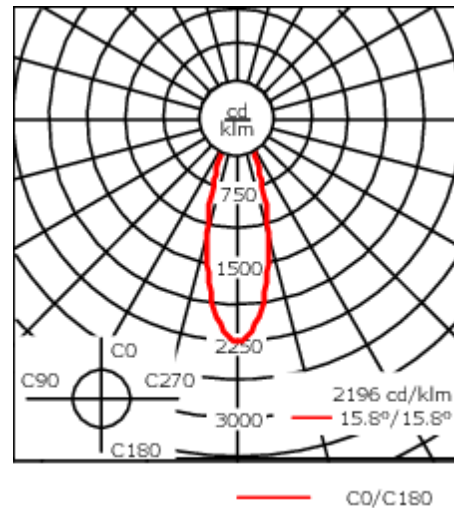

Spécifications

Description du matériel

Corps	Corps en fonte d'aluminium
Lentille	Verre de sécurité
Couleurs	Peinture poudre disponible avec 35 couleurs différents
Joint	Joint silicone CCG®
Visserie	PCS Inox avec recouvrement polymère
IP	IP66
IK	IK07
Protection contre la corrosion	5CE

Description électrique

Driver	Driver électronique séparé thermiquement

Informations complémentaires

Durée de vie	Ta=25° L90B10 > 90000h
Classe d'efficacité énergétique	C-D

WE-EF LUMIERE

ZAC de Chesnes Nord, 6 Rue de Brisson, CS80330, 38290 Satolas et Bonce - Téléphone: +33 4 74 99 14 44
info.france@we-ef.com - <https://we-ef.com/fr>

Sous réserve de modifications techniques et d'erreurs. - Généré le 23/11/2024