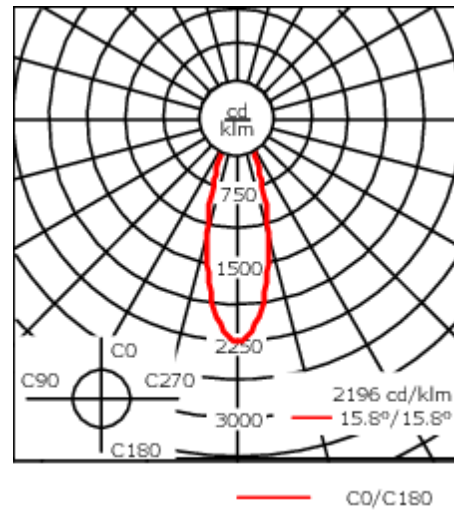

Spécifications

Description du matériel

Corps	Corps en fonte d'aluminium
Lentille	Verre de sécurité
Couleurs	Peinture poudre disponible avec 35 couleurs différents
Joint	Joint silicone CCG®
Visserie	PCS Inox avec recouvrement polymère
IP	IP66
IK	IK07
Protection contre la corrosion	5CE

Description électrique

Driver	Driver électronique séparé thermiquement

Informations complémentaires

Durée de vie	Ta=25° L90B10 > 90000h
Classe d'efficacité énergétique	C-D

WE-EF LUMIERE

ZAC de Chesnes Nord, 6 Rue de Brisson, CS80330, 38290 Satolas et Bonce - Téléphone: +33 4 74 99 14 44

info.france@we-ef.com - <https://we-ef.com/fr>

Sous réserve de modifications techniques et d'erreurs. - Généré le 23/10/2024