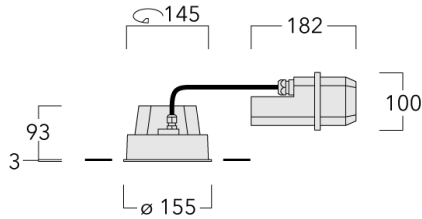

Description

IP66, Classe I. Classe II sur demande. IK07. Corps en fonte d'aluminium. Visserie inox avec traitement PCS. Protection contre la corrosion 5CE. Joint CCG®. Verre de sécurité. Deux entrées de câble. Version en 2200K disponible. À préciser lors de la demande de devis. Luminaire pilotable en DALI.

Convient à une installation sur un plafond d'une épaisseur maximum de 40mm. Pour le montage dans un plafond en béton, nous conseillons l'emploi d'un boîtier d'encastrement.

Poids	2.30 kg
Distribution de la lumière	éclairage indirect, médium [M]
Source lumineuse	LED-12/24W / 700 mA - 4000 K
IRC	80
Alimentation électrique	ballast électronique
LEDs	12
Rated input power	27 W
Flux lumineux nominal (lm)	
LED Lumen	310
Total Lumen	3720
Tj	85
Rated lumens (lm)	
LED Lumen	267.1
Total Lumen	3205.4
Ta	25

Spécifications

Description du matériel

Corps	Corps en fonte d'aluminium
Lentille	Verre de sécurité
Couleurs	<div style="display: flex; align-items: center; gap: 10px;"> <div style="width: 20px; height: 15px; background-color: black; margin-right: 5px;"></div> RAL9004 Noir de sécurité <div style="width: 20px; height: 15px; background-color: gray; margin-right: 5px;"></div> RAL9007 Aluminium gris <div style="width: 20px; height: 15px; background-color: darkgray; margin-right: 5px;"></div> RAL7016 Gris anthracite <div style="width: 20px; height: 15px; background-color: lightgray; margin-right: 5px;"></div> RAL9016 Blanc signalisation </div>
Joint	Joint silicone CCG®
Visserie	PCS Inox avec revêtement polymère
IP	IP66
IK	IK07
Protection contre la corrosion	5CE