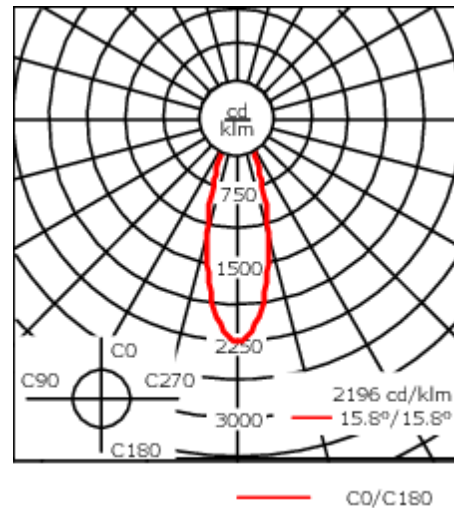

Description

IP66, Classe I. Classe II sur demande. IK07. Corps en fonte d'aluminium. Visserie inox avec traitement PCS. Protection contre la corrosion 5CE. Joint CCG®. Verre de sécurité. Deux entrées de câble. Version en 2200K disponible. À préciser lors de la demande de devis. Luminaire pilotable en DALI.

Convient à une installation sur un plafond d'une épaisseur maximum de 40mm. Pour le montage dans un plafond en béton, nous conseillons l'emploi d'un boîtier d'encastrement.

Poids	2.30 kg
Distribution de la lumière	éclairage indirect, médium [M]
Source lumineuse	LED-12/24W / 700 mA - 4000 K
IRC	80
Alimentation électrique	ballast électronique
LEDs	12
Rated input power	27 W
Flux lumineux nominal (lm)	
LED Lumen	310
Total Lumen	3720
Tj	85
Rated lumens (lm)	
LED Lumen	267.1
Total Lumen	3205.4
Ta	25