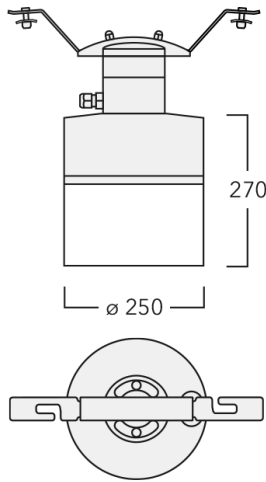

Beschreibung

IP66, SKI. SKII auf Anfrage. IK07. Korrosionsbeständiger Aluminiumguss. PCS beschichtete Edelstahlschrauben. 5CE Korrosionsschutz. Silikondichtung. UV-beständige Abdeckung aus Polycarbonat (nach unten offen). Die Leuchte wird anschlussfertig geliefert und muss zur Installation nicht geöffnet werden. Eingebaute elektronische Betriebsgeräte. Eingebaute LED Platine, austauschbar. CAD optimierte Optik zur Lichtlenkung und Entblendung.

Variante mit 2200 K erhältlich, bei Bestellung bitte angeben.

Gewicht	9.50 kg
Lichtverteilung	asymmetrisch seitlich [S65]
Lichtquelle	LED-18/36W / 700 mA - 4000 K
CRI	80
Netz	EVG
LEDs	18
Bemessungsleistung	41 W
Nominal Lichtstrom (lm)	
LED Lumen	310
Total Lumen	5580
Tj	85
Bemessungslichtstrom (lm)	
LED Lumen	281
Total Lumen	5058.3
Ta	25

Spezifikationen

Materialbeschreibung

Gehäuse	Korrosionsbeständiger Aluminiumguss
Abdeckung	Polycarbonat (unten offen)
Farben	<div style="display: flex; align-items: center;"> <div style="width: 20px; height: 15px; background-color: black; margin-right: 5px;"></div> RAL9004 Signalschwarz </div> <div style="display: flex; align-items: center; margin-top: 5px;"> <div style="width: 20px; height: 15px; background-color: gray; margin-right: 5px;"></div> RAL9007 Graualuminium </div> <div style="display: flex; align-items: center; margin-top: 5px;"> <div style="width: 20px; height: 15px; background-color: darkgray; margin-right: 5px;"></div> RAL7016 Anthrazitgrau </div> <div style="display: flex; align-items: center; margin-top: 5px;"> <div style="width: 20px; height: 15px; background-color: lightgray; margin-right: 5px;"></div> RAL9016 Verkehrsweiß </div>
Dichtung	Silikondichtung
Schrauben	PCS beschichtete Edelstahlschrauben
Schutzart	IP66
Schlagfestigkeit	IK07
Korrosionsbeständigkeit	5CE
Windangriffsfläche	0.090 m ²