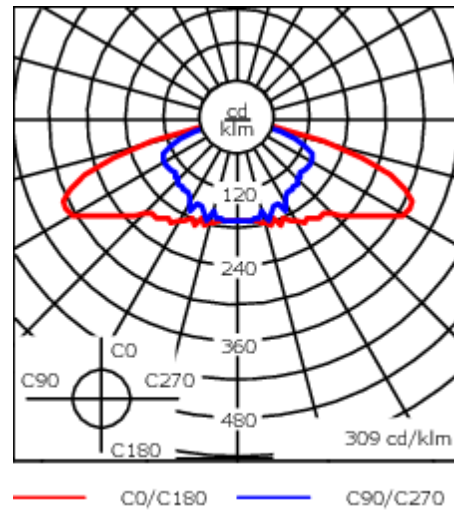

Variante mit 2200 K erhältlich, bei Bestellung bitte angeben.

Gewicht	9.50 kg
Lichtverteilung	asymmetrisch vorwärts, breitstrahlend [R65]
Lichtquelle	LED-18/36W / 700 mA - 4000 K
CRI	80
Netz	EVG
LEDs	18
Bemessungsleistung	41 W

Nominal Lichtstrom (lm)

LED Lumen	310
Total Lumen	5580
Tj	85

Bemessungslichtstrom (lm)

LED Lumen	260.5
Total Lumen	4688.6
Ta	25

Spezifikationen

Materialbeschreibung

Gehäuse	Korrosionsbeständiger Aluminiumguss
Abdeckung	Polycarbonat (unten offen)
Farben	<div style="display: flex; align-items: center;"> <div style="width: 20px; height: 15px; background-color: black; margin-right: 5px;"></div> RAL9004 Signalschwarz </div> <div style="display: flex; align-items: center; margin-top: 5px;"> <div style="width: 20px; height: 15px; background-color: gray; margin-right: 5px;"></div> RAL9007 Graualuminium </div> <div style="display: flex; align-items: center; margin-top: 5px;"> <div style="width: 20px; height: 15px; background-color: darkgray; margin-right: 5px;"></div> RAL7016 Anthrazitgrau </div> <div style="display: flex; align-items: center; margin-top: 5px;"> <div style="width: 20px; height: 15px; background-color: lightgray; margin-right: 5px;"></div> RAL9016 Verkehrsweiß </div>
Dichtung	Silikondichtung
Schrauben	PCS beschichtete Edelstahlschrauben
Schutzart	IP66
Schlagfestigkeit	IK07
Korrosionsbeständigkeit	5CE
Windangriffsfläche	0.090 m ²