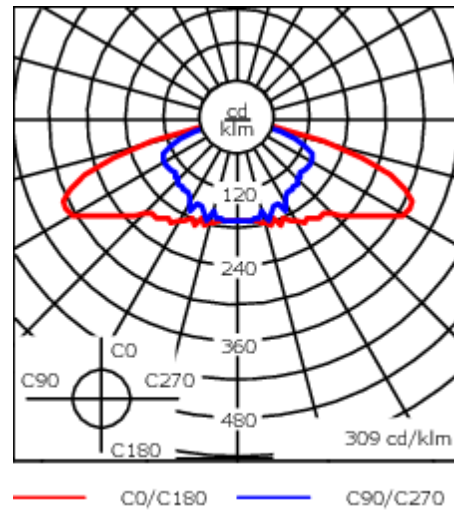

Variante mit 2200 K erhältlich, bei Bestellung bitte angeben.

Gewicht	9.50 kg
Lichtverteilung	asymmetrisch vorwärts, breitstrahlend [R65]
Lichtquelle	LED-18/54W / 1050 mA - 3000 K
CRI	80
Netz	EVG
LEDs	18
Bemessungsleistung	59 W

Nominal Lichtstrom (lm)

LED Lumen	430
Total Lumen	7740
Tj	85

Bemessungslichtstrom (lm)

LED Lumen	361.3
Total Lumen	6503.6
Ta	25

Spezifikationen

Materialbeschreibung

Gehäuse	Korrosionsbeständiger Aluminiumguss
Abdeckung	Polycarbonat (unten offen)
Farben	<div style="display: flex; align-items: center;"> <div style="width: 20px; height: 15px; background-color: black; margin-right: 5px;"></div> RAL9004 Signalschwarz </div> <div style="display: flex; align-items: center; margin-top: 5px;"> <div style="width: 20px; height: 15px; background-color: gray; margin-right: 5px;"></div> RAL9007 Graualuminium </div> <div style="display: flex; align-items: center; margin-top: 5px;"> <div style="width: 20px; height: 15px; background-color: darkgray; margin-right: 5px;"></div> RAL7016 Anthrazitgrau </div> <div style="display: flex; align-items: center; margin-top: 5px;"> <div style="width: 20px; height: 15px; background-color: lightgray; margin-right: 5px;"></div> RAL9016 Verkehrsweiß </div>
Dichtung	Silikondichtung
Schrauben	PCS beschichtete Edelstahlschrauben
Schutzart	IP66
Schlagfestigkeit	IK07
Korrosionsbeständigkeit	5CE
Windangriffsfläche	0.090 m ²