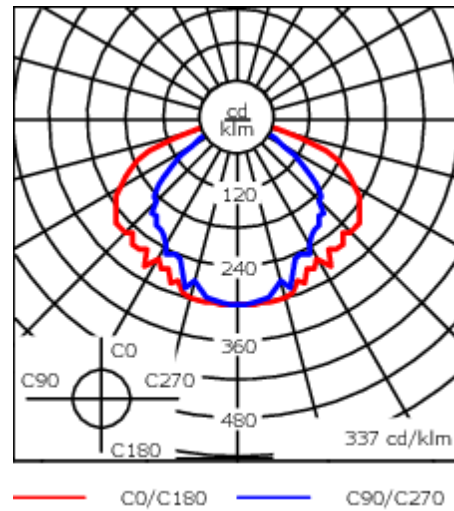

Variante mit 2200 K erhältlich, bei Bestellung bitte angeben.

Gewicht	9.50 kg
Lichtverteilung	asymmetrisch seitlich [S60]
Lichtquelle	LED-18/36W / 700 mA - 2700 K
CRI	80
Netz	EVG
LEDs	18
Bemessungsleistung	41 W

Nominal Lichtstrom (lm)

LED Lumen	270
Total Lumen	4860
Tj	85

Bemessungslichtstrom (lm)

LED Lumen	243.1
Total Lumen	4375
Ta	25

Spezifikationen

Materialbeschreibung

Gehäuse	Korrosionsbeständiger Aluminiumguss
Abdeckung	Polycarbonat (unten offen)
Farben	<div style="display: flex; align-items: center;"> <div style="width: 20px; height: 15px; background-color: black; margin-right: 5px;"></div> RAL9004 Signalschwarz </div> <div style="display: flex; align-items: center; margin-top: 5px;"> <div style="width: 20px; height: 15px; background-color: gray; margin-right: 5px;"></div> RAL9007 Graualuminium </div> <div style="display: flex; align-items: center; margin-top: 5px;"> <div style="width: 20px; height: 15px; background-color: darkgray; margin-right: 5px;"></div> RAL7016 Anthrazitgrau </div> <div style="display: flex; align-items: center; margin-top: 5px;"> <div style="width: 20px; height: 15px; background-color: lightgray; margin-right: 5px;"></div> RAL9016 Verkehrsweiß </div>
Dichtung	Silikondichtung
Schrauben	PCS beschichtete Edelstahlschrauben
Schutzart	IP66
Schlagfestigkeit	IK07
Korrosionsbeständigkeit	5CE
Windangriffsfläche	0.090 m ²