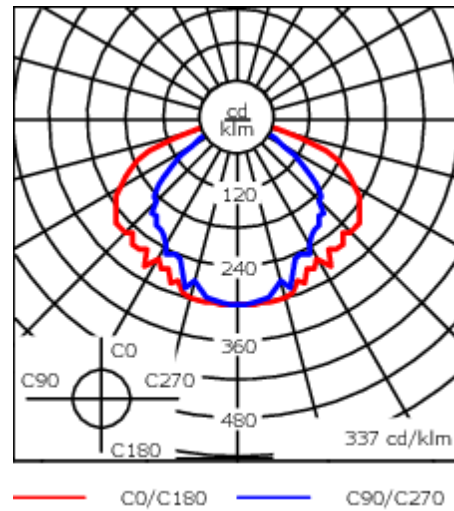

Spécifications

Description du matériel

Corps	Corps en fonte d'aluminium, visserie inox avec traitement PCS
Lentille	Polycarbonate (ouvert dessous)
Couleurs	RAL9004 Noir de sécurité RAL9007 Aluminium gris RAL7016 Gris anthracite RAL9016 Blanc signalisation
Joint	Joint silicone
Visserie	PCS Inox avec recouvrement polymère
IP	IP66
IK	IK07
Protection contre la corrosion	5CE
Surface exposée au vent	0.090 m²

Description électrique

Driver	DALI ou 1-10V à la demande
Power factor	> 0.9

WE-EF Switzerland AG

Himmelrichstrasse 6, 6003 Luzern - Téléphone: +41 22 752 49 94

info.switzerland@we-ef.com - <https://we-ef.com/ch_fr>

Sous réserve de modifications techniques et d'erreurs. - Généré le 23/11/2024