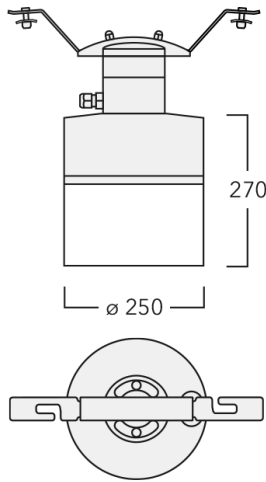

Beschreibung

IP66, SKI. SKII auf Anfrage. IK07. Korrosionsbeständiger Aluminiumguss. PCS beschichtete Edelstahlschrauben. 5CE Korrosionsschutz. Silikondichtung. UV-beständige Abdeckung aus Polycarbonat (nach unten offen). Die Leuchte wird anschlussfertig geliefert und muss zur Installation nicht geöffnet werden. Eingebaute elektronische Betriebsgeräte. Eingebaute LED Platine, austauschbar. CAD optimierte Optik zur Lichtlenkung und Entblendung.

Variante mit 2200 K erhältlich, bei Bestellung bitte angeben.

Gewicht	9.50 kg
Lichtverteilung	asymmetrisch seitlich [S60]
Lichtquelle	LED-18/54W / 1050 mA - 3000 K
CRI	80
Netz	EVG
LEDs	18
Bemessungsleistung	59 W

Nominal Lichtstrom (lm)

LED Lumen	430
Total Lumen	7740
Tj	85

Bemessungslichtstrom (lm)

LED Lumen	387.1
Total Lumen	6967.6
Ta	25

Spezifikationen

Materialbeschreibung

Gehäuse	Korrosionsbeständiger Aluminiumguss
Abdeckung	Polycarbonat (unten offen)
Farben	<div style="display: flex; align-items: center;"> <div style="width: 20px; height: 15px; background-color: black; margin-right: 5px;"></div> RAL9004 Signalschwarz </div> <div style="display: flex; align-items: center; margin-top: 5px;"> <div style="width: 20px; height: 15px; background-color: gray; margin-right: 5px;"></div> RAL9007 Graualuminium </div> <div style="display: flex; align-items: center; margin-top: 5px;"> <div style="width: 20px; height: 15px; background-color: darkgray; margin-right: 5px;"></div> RAL7016 Anthrazitgrau </div> <div style="display: flex; align-items: center; margin-top: 5px;"> <div style="width: 20px; height: 15px; background-color: lightgray; margin-right: 5px;"></div> RAL9016 Verkehrsweiß </div>
Dichtung	Silikondichtung
Schrauben	PCS beschichtete Edelstahlschrauben
Schutzart	IP66
Schlagfestigkeit	IK07
Korrosionsbeständigkeit	5CE
Windangriffsfläche	0.090 m ²