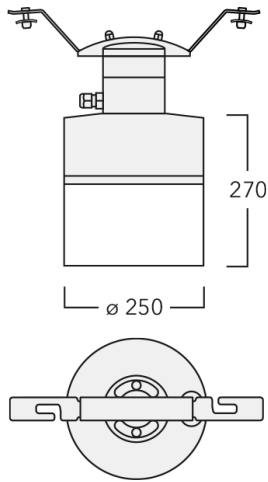

Beschreibung

IP66, SKI. SKII auf Anfrage. IK07. Korrosionsbeständiger Aluminiumguss. PCS beschichtete Edelstahlschrauben. 5CE Korrosionsschutz. Silikondichtung. UV-beständige Abdeckung aus Polycarbonat (nach unten offen). Die Leuchte wird anschlussfertig geliefert und muss zur Installation nicht geöffnet werden. Eingebaute elektronische Betriebsgeräte. Eingebaute LED Platine, austauschbar. CAD optimierte Optik zur Lichtlenkung und Entblendung.

Variante mit 2200 K erhältlich, bei Bestellung bitte angeben.

Gewicht	9.50 kg
Lichtverteilung	asymmetrisch seitlich [S70]
Lichtquelle	LED-18/36W / 700 mA - 3000 K
CRI	80
Netz	EVG
LEDs	18
Bemessungsleistung	41 W

Nominal Lichtstrom (lm)

LED Lumen	290
Total Lumen	5220
Tj	85

Bemessungslichtstrom (lm)

LED Lumen	257.1
Total Lumen	4627.2
Ta	25

Spezifikationen

Materialbeschreibung

Gehäuse	Korrosionsbeständiger Aluminiumguss
Abdeckung	Polycarbonat (unten offen)
Farben	<div style="display: flex; align-items: center;"> <div style="width: 20px; height: 15px; background-color: black; margin-right: 5px;"></div> RAL9004 Signalschwarz </div> <div style="display: flex; align-items: center; margin-top: 5px;"> <div style="width: 20px; height: 15px; background-color: gray; margin-right: 5px;"></div> RAL9007 Graualuminium </div> <div style="display: flex; align-items: center; margin-top: 5px;"> <div style="width: 20px; height: 15px; background-color: darkgray; margin-right: 5px;"></div> RAL7016 Anthrazitgrau </div> <div style="display: flex; align-items: center; margin-top: 5px;"> <div style="width: 20px; height: 15px; background-color: lightgray; margin-right: 5px;"></div> RAL9016 Verkehrsweiß </div>
Dichtung	Silikondichtung
Schrauben	PCS beschichtete Edelstahlschrauben
Schutzart	IP66
Schlagfestigkeit	IK07
Korrosionsbeständigkeit	5CE
Windangriffsfläche	0.090 m ²