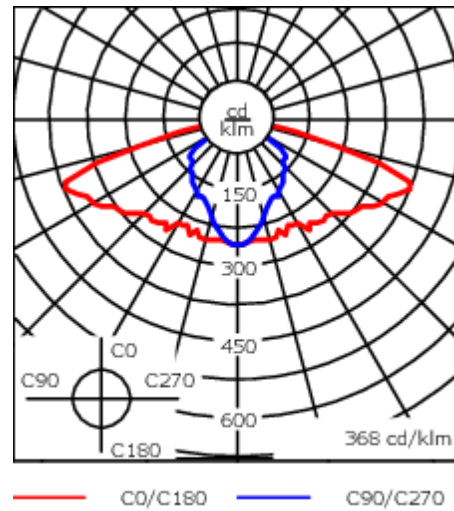

Variante mit 2200 K erhältlich, bei Bestellung bitte angeben.

Gewicht	9.50 kg
Lichtverteilung	asymmetrisch seitlich [S70]
Lichtquelle	LED-18/36W / 700 mA - 3000 K
CRI	80
Netz	EVG
LEDs	18
Bemessungsleistung	41 W

Nominal Lichtstrom (lm)

LED Lumen	290
Total Lumen	5220
Tj	85

Bemessungslichtstrom (lm)

LED Lumen	257.1
Total Lumen	4627.2
Ta	25

Spezifikationen

Materialbeschreibung

Gehäuse	Korrosionsbeständiger Aluminiumguss
Abdeckung	Polycarbonat (unten offen)
Farben	<div style="display: flex; align-items: center;"> <div style="width: 20px; height: 15px; background-color: black; margin-right: 5px;"></div> RAL9004 Signalschwarz </div> <div style="display: flex; align-items: center; margin-top: 5px;"> <div style="width: 20px; height: 15px; background-color: gray; margin-right: 5px;"></div> RAL9007 Graualuminium </div> <div style="display: flex; align-items: center; margin-top: 5px;"> <div style="width: 20px; height: 15px; background-color: darkgray; margin-right: 5px;"></div> RAL7016 Anthrazitgrau </div> <div style="display: flex; align-items: center; margin-top: 5px;"> <div style="width: 20px; height: 15px; background-color: lightgray; margin-right: 5px;"></div> RAL9016 Verkehrsweiß </div>
Dichtung	Silikondichtung
Schrauben	PCS beschichtete Edelstahlschrauben
Schutzart	IP66
Schlagfestigkeit	IK07
Korrosionsbeständigkeit	5CE
Windangriffsfläche	0.090 m ²