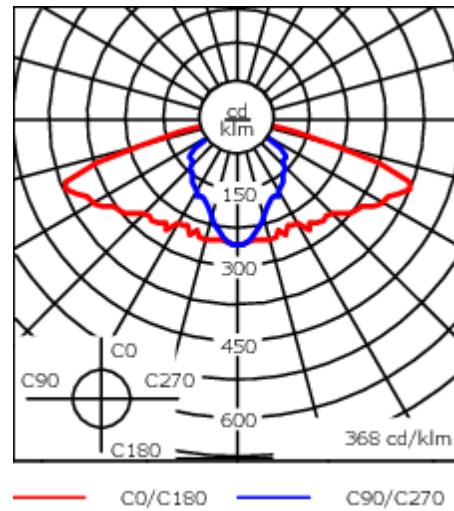

Variante mit 2200 K erhältlich, bei Bestellung bitte angeben.

Gewicht	9.50 kg
Lichtverteilung	asymmetrisch seitlich [S70]
Lichtquelle	LED-18/54W / 1050 mA - 3000 K
CRI	80
Netz	EVG
LEDs	18
Bemessungsleistung	59 W

Nominal Lichtstrom (lm)

LED Lumen	430
Total Lumen	7740
Tj	85

Bemessungslichtstrom (lm)

LED Lumen	381.2
Total Lumen	6861.1
Ta	25

Spezifikationen

Materialbeschreibung

Gehäuse	Korrosionsbeständiger Aluminiumguss
Abdeckung	Polycarbonat (unten offen)
Farben	<div style="display: flex; align-items: center;"> <div style="width: 20px; height: 15px; background-color: black; margin-right: 5px;"></div> RAL9004 Signalschwarz </div> <div style="display: flex; align-items: center; margin-top: 5px;"> <div style="width: 20px; height: 15px; background-color: gray; margin-right: 5px;"></div> RAL9007 Graualuminium </div> <div style="display: flex; align-items: center; margin-top: 5px;"> <div style="width: 20px; height: 15px; background-color: darkgray; margin-right: 5px;"></div> RAL7016 Anthrazitgrau </div> <div style="display: flex; align-items: center; margin-top: 5px;"> <div style="width: 20px; height: 15px; background-color: lightgray; margin-right: 5px;"></div> RAL9016 Verkehrsweiß </div>
Dichtung	Silikondichtung
Schrauben	PCS beschichtete Edelstahlschrauben
Schutzart	IP66
Schlagfestigkeit	IK07
Korrosionsbeständigkeit	5CE
Windangriffsfläche	0.090 m ²