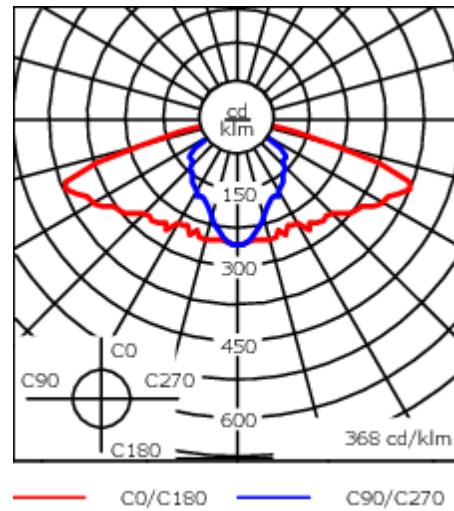

Variante mit 2200 K erhältlich, bei Bestellung bitte angeben.

Gewicht	9.50 kg
Lichtverteilung	asymmetrisch seitlich [S70]
Lichtquelle	LED-18/54W / 1050 mA - 4000 K
CRI	80
Netz	EVG
LEDs	18
Bemessungsleistung	59 W

Nominal Lichtstrom (lm)

LED Lumen	450
Total Lumen	8100
Tj	85

Bemessungslichtstrom (lm)

LED Lumen	398.9
Total Lumen	7180.2
Ta	25

Spezifikationen

Materialbeschreibung

Gehäuse	Korrosionsbeständiger Aluminiumguss
Abdeckung	Polycarbonat (unten offen)
Farben	<div style="display: flex; align-items: center;"> <div style="width: 20px; height: 15px; background-color: black; margin-right: 5px;"></div> RAL9004 Signalschwarz </div> <div style="display: flex; align-items: center; margin-top: 5px;"> <div style="width: 20px; height: 15px; background-color: gray; margin-right: 5px;"></div> RAL9007 Graualuminium </div> <div style="display: flex; align-items: center; margin-top: 5px;"> <div style="width: 20px; height: 15px; background-color: darkgray; margin-right: 5px;"></div> RAL7016 Anthrazitgrau </div> <div style="display: flex; align-items: center; margin-top: 5px;"> <div style="width: 20px; height: 15px; background-color: lightgray; margin-right: 5px;"></div> RAL9016 Verkehrsweiß </div>
Dichtung	Silikondichtung
Schrauben	PCS beschichtete Edelstahlschrauben
Schutzart	IP66
Schlagfestigkeit	IK07
Korrosionsbeständigkeit	5CE
Windangriffsfläche	0.090 m ²