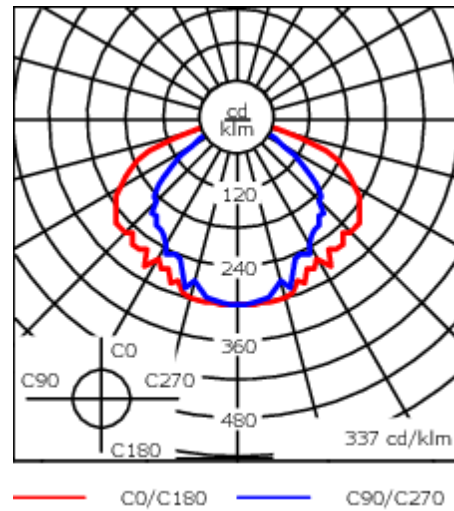

Spécifications

Description du matériel

Corps	Corps en fonte d'aluminium, visserie inox avec traitement PCS
Lentille	Polycarbonate (ouvert dessous)
Couleurs	Peinture poudre disponible avec 35 couleurs différents
Joint	Joint silicone
Visserie	PCS Inox avec recouvrement polymère
IP	IP66
IK	IK07
Protection contre la corrosion	5CE
Surface exposée au vent	0.090 m²

Description électrique

Driver	DALI ou 1-10V à la demande
Power factor	> 0.9

Informations complémentaires

Durée de vie	Ta=25° L90B10 > 90000h
Classe d'efficacité énergétique	C-D

WE-EF LUMIERE

ZAC de Chesnes Nord, 6 Rue de Brisson, CS80330, 38290 Satolas et Bonce - Téléphone: +33 4 74 99 14 44

info.france@we-ef.com - <https://we-ef.com/fr>

Sous réserve de modifications techniques et d'erreurs. - Généré le 23/10/2024