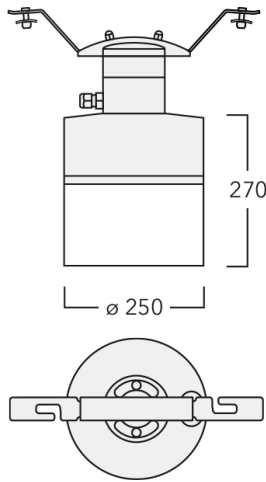

Description

IP66. Classe I. IK07. Corps en fonte d'aluminium injecté, traitement titanium. Visserie inox avec traitement PCS. Protection contre la corrosion 5CE. Joint silicone. Vasque polycarbonate résistante aux UV. Lentille LED avec technologie OLC® (mono optique multidirectionnelle) pour la maîtrise du flux et de l'uniformité de l'éclairage. Modules LED interchangeables individuellement.

Version en 2200K disponible. À préciser lors de la demande de devis.

Hauteur conseillée selon la puissance : 5 à 8m.

Poids	9.50 kg
Types photométries	faisceau éclairage public [S60]
Type de Lampes	LED-18/36W / 700 mA - 2700 K
IRC	70
Alimentation électrique	ballast électronique
LEDs	18
Rated input power	41 W

info.france@we-ef.com - <https://we-ef.com/fr>

Sous réserve de modifications techniques et d'erreurs. - Généré le 23/10/2024

Spécifications

Description du matériel

Corps	Corps en fonte d'aluminium, visserie inox avec traitement PCS
Lentille	Polycarbonate (ouvert dessous)
Couleurs	Peinture poudre disponible avec 35 couleurs différents
Joint	Joint silicone
Visserie	PCS Inox avec recouvrement polymère
IP	IP66
IK	IK07
Protection contre la corrosion	5CE
Surface exposée au vent	0.090 m ²