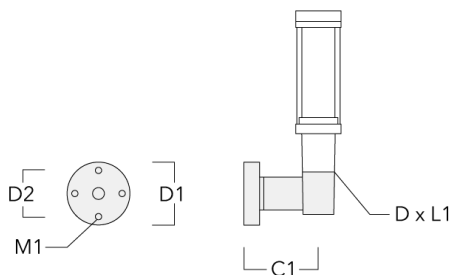

Lanterne livrée pré-câblée pour un branchement facile en pied de mât.

Hauteur de mât recommandée selon la puissance: 3 à 6m. Luminaire livré en standard avec alimentation DALI.

Poids	5.40 kg
Types photométries	[R50] Photométrie bi-asymétrique
Type de Lampes	LED-FT-17W / 500 mA - 2700 K
IRC	80
Alimentation électrique	ballast électronique
LEDs	1
Rated input power	20 W
Rated lumens (lm)	
LED Lumen	2259.6
Total Lumen	2259.6
Ta	25
Flux lumineux nominal (lm)	
LED Lumen	2935
Total Lumen	2935
Tc	25

Spécifications

Description du matériel

Corps	Corps en fonte d'aluminium, visserie inox avec traitement PCS
Lentille	PMMA
Couleurs	Peinture poudre disponible avec 35 couleurs différents
Joint	Joint silicone CCG®
Visserie	PCS Inox avec revêtement polymère
IP	IP66
IK	IK09
Protection contre la corrosion	5CE
Surface exposée au vent	0.104 m ²

Accessoires d'installation

Crosses murales et Crosses pour mât RZ

Description	Code produit	C1	D1	D2	D x L1	M1	Poids (kg)
RZ0-400 crosse murale	115-1324	277	231	195	76 x 80	12	3.50

RZ2-400 crosse double	115-1323	258			76 x 100		4.90
-----------------------	----------	-----	--	--	----------	--	------