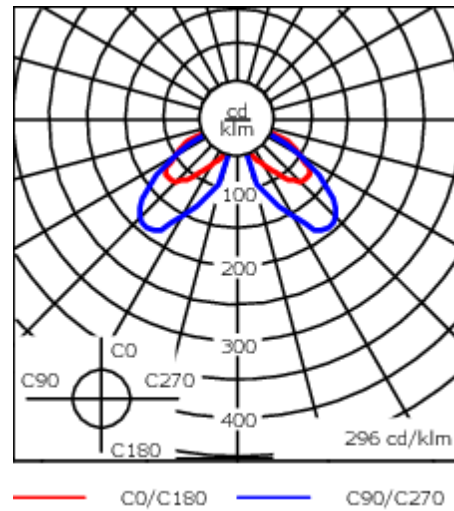

Lanterne livrée pré-câblée pour un branchement facile en pied de mât.

Hauteur de mât recommandée selon la puissance: 3 à 6m. Luminaire livré en standard avec alimentation DALI.

Poids	5.40 kg
Types photométries	[R50] Photométrie bi-asymétrique
Type de Lampes	LED-FT-17W / 500 mA - 2700 K
IRC	80
Alimentation électrique	ballast électronique
LEDs	1
Rated input power	20 W
Rated lumens (lm)	
LED Lumen	2259.6
Total Lumen	2259.6
Ta	25
Flux lumineux nominal (lm)	
LED Lumen	2935
Total Lumen	2935
Tc	25

Spécifications

Description du matériel

Corps	Corps en fonte d'aluminium, visserie inox avec traitement PCS
Lentille	PMMA
Couleurs	Peinture poudre disponible avec 35 couleurs différents
Joint	Joint silicone CCG®
Visserie	PCS Inox avec revêtement polymère
IP	IP66
IK	IK09
Protection contre la corrosion	5CE
Surface exposée au vent	0.104 m ²