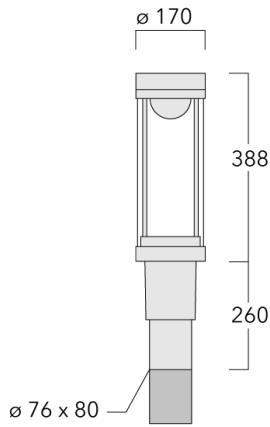

Description

IP66. Classe I ou Classe II. IK09. Corps en fonte d'aluminium. Visserie inox avec traitement PCS. Protection contre la corrosion 5CE. Joint silicone CCG® (compression contrôlée). Vasque autonettoyante en PMMA. Lentille diffusante 360° LED.

Lanterne livrée pré-câblée pour un branchement facile en pied de mât.

Hauteur de mât recommandée selon la puissance: 3 à 6m. Luminaire livré en standard avec alimentation DALI.

Poids	5.40 kg
Types photométries	[R50] Photométrie bi-asymétrique
Type de Lampes	LED-FT-17W / 500 mA - 2700 K
IRC	80
Alimentation électrique	ballast électronique
LEDs	1
Rated input power	20 W
Rated lumens (lm)	
LED Lumen	2259.6
Total Lumen	2259.6
Ta	25
Flux lumineux nominal (lm)	
LED Lumen	2935
Total Lumen	2935
Tc	25

Spécifications

Description du matériel

Corps	Corps en fonte d'aluminium, visserie inox avec traitement PCS
Lentille	PMMA
Couleurs	Peinture poudre disponible avec 35 couleurs différents
Joint	Joint silicone CCG®
Visserie	PCS Inox avec revêtement polymère
IP	IP66
IK	IK09
Protection contre la corrosion	5CE
Surface exposée au vent	0.104 m ²