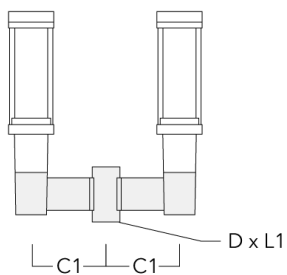

Lanterne livrée pré-câblée pour un branchement facile en pied de mât.

Hauteur de mât recommandée selon la puissance: 3 à 6m. Luminaire livré en standard avec alimentation DALI.

Poids	5.40 kg
Types photométries	[R50] Photométrie bi-asymétrique
Type de Lampes	LED-FT-17W / 500 mA - 2700 K
IRC	80
Alimentation électrique	ballast électronique
LEDs	1
Rated input power	20 W
Rated lumens (lm)	
LED Lumen	2259.6
Total Lumen	2259.6
Ta	25
Flux lumineux nominal (lm)	
LED Lumen	2935
Total Lumen	2935
Tc	25

Spécifications

Description du matériel

Corps	Corps en fonte d'aluminium, visserie inox avec traitement PCS
Lentille	PMMA
Couleurs	Peinture poudre disponible avec 35 couleurs différents
Joint	Joint silicone CCG®
Visserie	PCS Inox avec revêtement polymère
IP	IP66
IK	IK09
Protection contre la corrosion	5CE
Surface exposée au vent	0.104 m ²

Accessoires d'installation

Crosses murales et Crosses pour mât RZ

Description	Code produit	C1	D1	D2	D x L1	M1	Poids (kg)
RZ0-400 crosse murale	115-1324	277	231	195	76 x 80	12	3.50

RZ2-400 crosse double	115-1323	258			76 x 100		4.90
-----------------------	----------	-----	--	--	----------	--	------