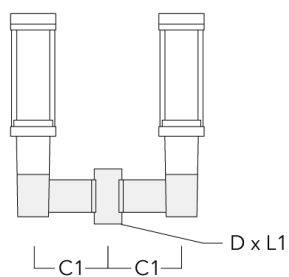

Lanterne livrée pré-câblée pour un branchement facile en pied de mât.

Hauteur de mât recommandée selon la puissance: 3 à 6m. Luminaire livré en standard avec alimentation DALI.

Poids	5.40 kg
Types photométries	[R50] Photométrie bi-asymétrique
Type de Lampes	LED-FT-17W / 500 mA - 3000 K
IRC	80
Alimentation électrique	ballast électronique
LEDs	1
Rated input power	20 W
Rated lumens (lm)	
LED Lumen	2363.5
Total Lumen	2363.5
Ta	25
Flux lumineux nominal (lm)	
LED Lumen	3070
Total Lumen	3070
Tc	25

Spécifications

Description du matériel

Corps	Corps en fonte d'aluminium, visserie inox avec traitement PCS
Lentille	PMMA
Couleurs	Peinture poudre disponible avec 35 couleurs différents
Joint	Joint silicone CCG®
Visserie	PCS Inox avec revêtement polymère
IP	IP66
IK	IK09
Protection contre la corrosion	5CE
Surface exposée au vent	0.104 m ²

Accessoires d'installation

Crosses murales et Crosses pour mât RZ

Description	Code produit	C1	D1	D2	D x L1	M1	Poids (kg)
RZ0-400 crosse murale	115-1324	277	231	195	76 x 80	12	3.50

RZ2-400 crosse double	115-1323	258			76 x 100		4.90
-----------------------	----------	-----	--	--	----------	--	------