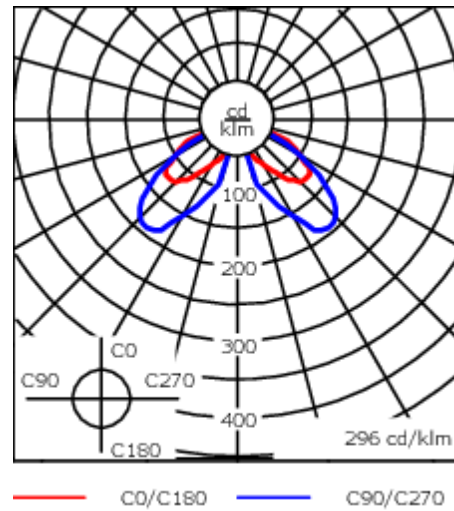

Lanterne livrée pré-câblée pour un branchement facile en pied de mât.

Hauteur de mât recommandée selon la puissance: 3 à 6m. Luminaire livré en standard avec alimentation DALI.

Poids	5.40 kg
Types photométries	[R50] Photométrie bi-asymétrique
Type de Lampes	LED-FT-17W / 500 mA - 3000 K
IRC	80
Alimentation électrique	ballast électronique
LEDs	1
Rated input power	20 W
Rated lumens (lm)	
LED Lumen	2363.5
Total Lumen	2363.5
Ta	25
Flux lumineux nominal (lm)	
LED Lumen	3070
Total Lumen	3070
Tc	25

Spécifications

Description du matériel

Corps	Corps en fonte d'aluminium, visserie inox avec traitement PCS
Lentille	PMMA
Couleurs	Peinture poudre disponible avec 35 couleurs différents
Joint	Joint silicone CCG®
Visserie	PCS Inox avec revêtement polymère
IP	IP66
IK	IK09
Protection contre la corrosion	5CE
Surface exposée au vent	0.104 m ²