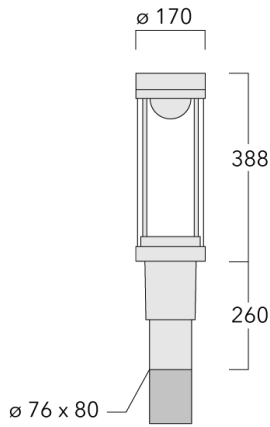

Description

IP66. Classe I ou Classe II. IK09. Corps en fonte d'aluminium. Visserie inox avec traitement PCS. Protection contre la corrosion 5CE. Joint silicone CCG® (compression contrôlée). Vasque autonettoyante en PMMA. Lentille diffusante 360° LED.

Lanterne livrée pré-câblée pour un branchement facile en pied de mât.

Hauteur de mât recommandée selon la puissance: 3 à 6m. Luminaire livré en standard avec alimentation DALI.

Poids	5.40 kg
Types photométries	[R50] Photométrie bi-asymétrique
Type de Lampes	LED-FT-17W / 500 mA - 3000 K
IRC	80
Alimentation électrique	ballast électronique
LEDs	1
Rated input power	20 W
Rated lumens (lm)	
LED Lumen	2363.5
Total Lumen	2363.5
Ta	25
Flux lumineux nominal (lm)	
LED Lumen	3070
Total Lumen	3070
Tc	25

Spécifications

Description du matériel

Corps	Corps en fonte d'aluminium, visserie inox avec traitement PCS
Lentille	PMMA
Couleurs	Peinture poudre disponible avec 35 couleurs différents
Joint	Joint silicone CCG®
Visserie	PCS Inox avec revêtement polymère
IP	IP66
IK	IK09
Protection contre la corrosion	5CE
Surface exposée au vent	0.104 m ²