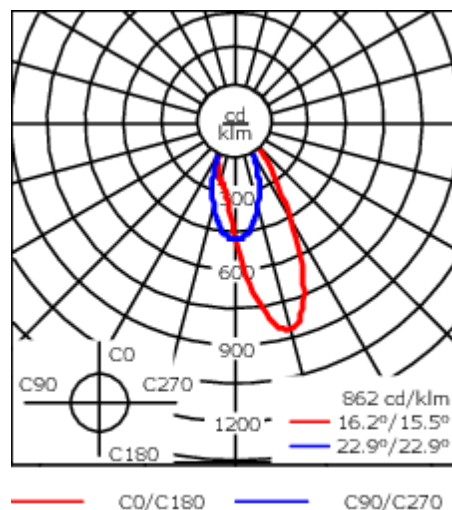

DAC110 LED

Spécifications

Description du matériel

Corps	Corps en fonte d'aluminium, visserie inox avec traitement PCS
Lentille	Verre de sécurité
Couleurs	Peinture poudre disponible avec 35 couleurs différents
Joint	Joint silicone CCG®
Visserie	PCS Inox avec revêtement polymère
IP	IP66
IK	IK07
Protection contre la corrosion	5CE

Description électrique

Driver	Driver électronique séparé thermiquement
Power factor	>0.9

Informations complémentaires

Durée de vie	Ta=25° L90B10 > 90000h
Classe d'efficacité énergétique	C-D

WE-EF LUMIERE

ZAC de Chesnes Nord, 6 Rue de Brisson, CS80330, 38290 Satolas et Bonce - Téléphone: +33 4 74 99 14 44
info.france@we-ef.com - <https://we-ef.com/fr>

Sous réserve de modifications techniques et d'erreurs. - Généré le 23/11/2024