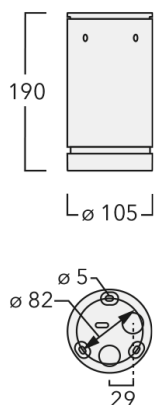

Description

IP66, Classe I. IK07. Corps en fonte d'aluminium. Visserie inox avec traitement PCS. Protection contre la corrosion 5CE. Joint silicone CCG®. Verre de sécurité. Deux entrées de câble.

Luminaire pilotable en DALI.

Luminaire disponible avec un caisson de hauteur 190mm, 250mm et 300mm.

Version en 2200K disponible. À préciser lors de la demande de devis.

Poids	2,00 kg
Types photométries	wallwash [A20]
Type de Lampes	LED-6/12W / 700 mA - 2700 K
IRC	80
Alimentation électrique	ballast électronique
LEDs	6
Rated input power	14.5 W

Flux lumineux nominal (lm)

LED Lumen	270
Total Lumen	1620
Tj	85

Rated lumens (lm)

LED Lumen	136.2
Total Lumen	817.3
Ta	25

WE-EF LUMIERE

ZAC de Chesnes Nord, 6 Rue de Brisson, CS80330, 38290 Satolas et Bonce - Téléphone: +33 4 74 99 14 44
info.france@we-ef.com - <https://we-ef.com/fr>

Sous réserve de modifications techniques et d'erreurs. - Généré le 23/11/2024

DAC110 LED

Spécifications

Description du matériel

Corps	Corps en fonte d'aluminium, visserie inox avec traitement PCS
Lentille	Verre de sécurité
Couleurs	Peinture poudre disponible avec 35 couleurs différents
Joint	Joint silicone CCG®
Visserie	PCS Inox avec revêtement polymère
IP	IP66
IK	IK07
Protection contre la corrosion	5CE