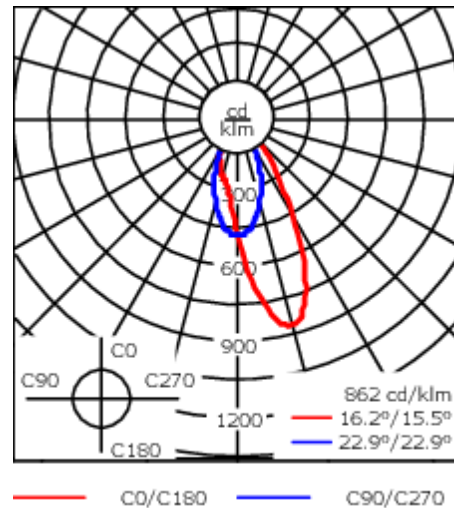

DAC110 LED

Spécifications

Description du matériel

Corps	Corps en fonte d'aluminium, visserie inox avec traitement PCS
Lentille	Verre de sécurité
Couleurs	RAL9004 Noir de sécurité RAL9007 Aluminium gris RAL7016 Gris anthracite RAL9016 Blanc signalisation
Joint	Joint silicone CCG®
Visserie	PCS Inox avec recouvrement polymère
IP	IP66
IK	IK07
Protection contre la corrosion	5CE

Description électrique

Driver	Standard - version DALI disponible en option
Power factor	>0.9

Informations complémentaires

Durée de vie	Ta=25° L90B10 > 90000h
Classe d'efficacité énergétique	C-D

WE-EF Switzerland AG

Himmelrichstrasse 6, 6003 Luzern - Téléphone: +41 22 752 49 94

info.switzerland@we-ef.com - <https://we-ef.com/ch_fr>

Sous réserve de modifications techniques et d'erreurs. - Généré le 23/11/2024