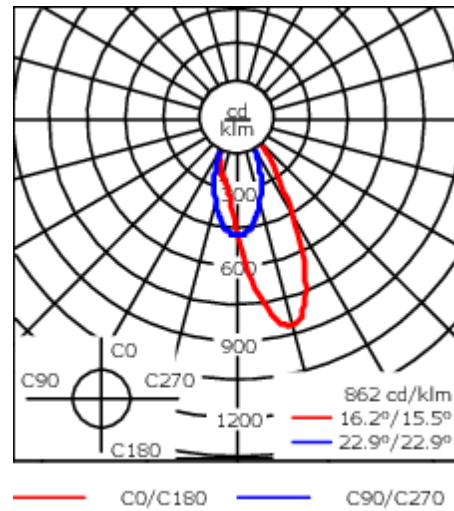

DAC110 LED

Spécifications

Description du matériel

Corps	Corps en fonte d'aluminium, visserie inox avec traitement PCS
Lentille	Verre de sécurité
Couleurs	RAL9004 Noir de sécurité RAL9007 Aluminium gris RAL7016 Gris anthracite RAL9016 Blanc signalisation
Joint	Joint silicone CCG®
Visserie	PCS Inox avec recouvrement polymère
IP	IP66
IK	IK07
Protection contre la corrosion	5CE

Description électrique

Driver	Standard - version DALI disponible en option
Power factor	>0.9

Informations complémentaires

Durée de vie	Ta=25° L90B10 > 90000h
Classe d'efficacité énergétique	C-D

WE-EF Switzerland AG

Himmelrichstrasse 6, 6003 Luzern - Téléphone: +41 22 752 49 94

info.switzerland@we-ef.com - <https://we-ef.com/ch_fr>

Sous réserve de modifications techniques et d'erreurs. - Généré le 23/11/2024