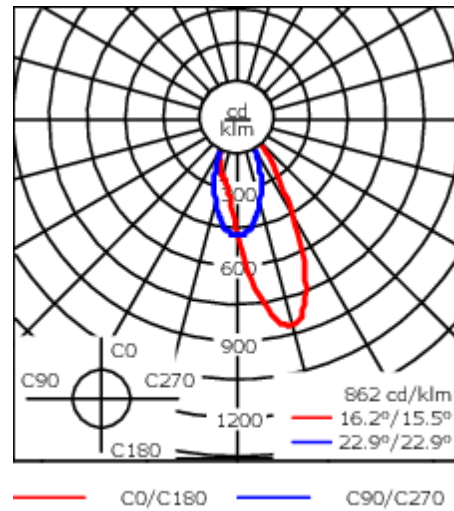

DAC110 LED

Spécifications

Description du matériel

Corps	Corps en fonte d'aluminium, visserie inox avec traitement PCS
Lentille	Verre de sécurité
Couleurs	Peinture poudre disponible avec 35 couleurs différents
Joint	Joint silicone CCG®
Visserie	PCS Inox avec recouvrement polymère
IP	IP66
IK	IK07
Protection contre la corrosion	5CE

Description électrique

Driver	Driver électronique séparé thermiquement
Power factor	>0.9

Informations complémentaires

Durée de vie	Ta=25° L90B10 > 90000h
Classe d'efficacité énergétique	C-D

WE-EF LUMIERE

ZAC de Chesnes Nord, 6 Rue de Brisson, CS80330, 38290 Satolas et Bonce - Téléphone: +33 4 74 99 14 44
info.france@we-ef.com - <https://we-ef.com/fr>

Sous réserve de modifications techniques et d'erreurs. - Généré le 19/04/2025