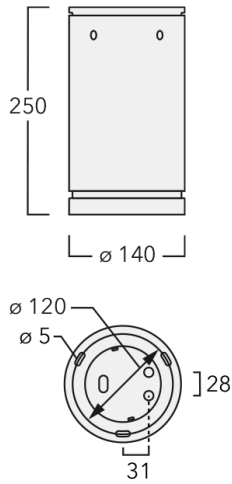

DAC120 LED

Spécifications

Description du matériel

Corps	Corps en fonte d'aluminium, visserie inox avec traitement PCS
Lentille	Verre de sécurité
Couleurs	Peinture poudre disponible avec 35 couleurs différents
Joint	Joint silicone CCG®
Visserie	PCS Inox avec recouvrement polymère
IP	IP66
IK	IK07
Protection contre la corrosion	5CE

Description électrique

Driver	Driver électronique séparé thermiquement
Power factor	>0.9

Informations complémentaires

Durée de vie	Ta=25° L90B10 > 90000h

WE-EF LUMIERE

ZAC de Chesnes Nord, 6 Rue de Brisson, CS80330, 38290 Satolas et Bonce - Téléphone: +33 4 74 99 14 44
info.france@we-ef.com - <https://we-ef.com/fr>

Sous réserve de modifications techniques et d'erreurs. - Généré le 23/11/2024