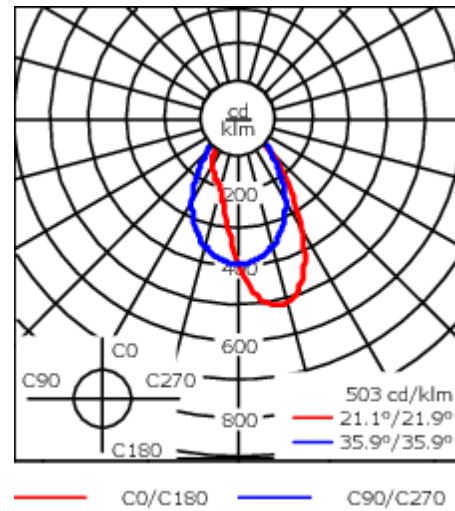

DAC120 LED

Spécifications

Description du matériel

Corps	Corps en fonte d'aluminium, visserie inox avec traitement PCS
Lentille	Verre de sécurité
Couleurs	Peinture poudre disponible avec 35 couleurs différents
Joint	Joint silicone CCG®
Visserie	PCS Inox avec recouvrement polymère
IP	IP66
IK	IK07
Protection contre la corrosion	5CE

Description électrique

Driver	Driver électronique séparé thermiquement
Power factor	>0.9

Informations complémentaires

Durée de vie	Ta=25° L90B10 > 90000h

WE-EF LUMIERE

ZAC de Chesnes Nord, 6 Rue de Brisson, CS80330, 38290 Satolas et Bonce - Téléphone: +33 4 74 99 14 44
info.france@we-ef.com - <https://we-ef.com/fr>

Sous réserve de modifications techniques et d'erreurs. - Généré le 23/11/2024