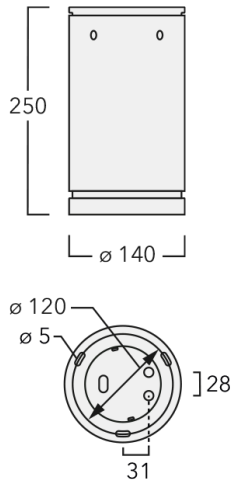

DAC120 LED

Spécifications

Description du matériel

Corps	Corps en fonte d'aluminium, visserie inox avec traitement PCS
Lentille	Verre de sécurité
Couleurs	RAL9004 Noir de sécurité RAL9007 Aluminium gris RAL7016 Gris anthracite RAL9016 Blanc signalisation
Joint	Joint silicone CCG®
Visserie	PCS Inox avec recouvrement polymère
IP	IP66
IK	IK07
Protection contre la corrosion	5CE

Description électrique

Driver	Standard - version DALI disponible en option
Power factor	>0.9

Informations complémentaires

Durée de vie	Ta=25° L90B10 > 90000h

WE-EF Switzerland AG

Himmelrichstrasse 6, 6003 Luzern - Téléphone: +41 22 752 49 94

info.switzerland@we-ef.com - <https://we-ef.com/ch_fr>

Sous réserve de modifications techniques et d'erreurs. - Généré le 23/11/2024