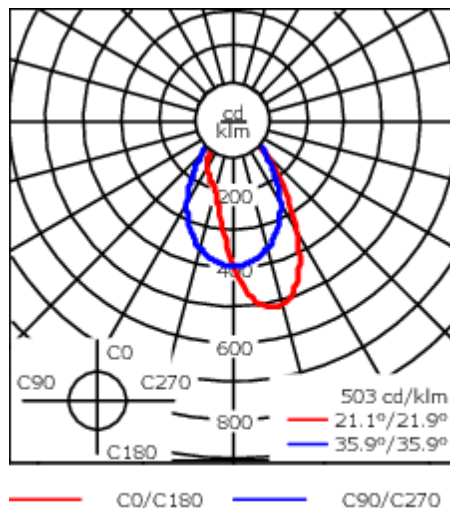

Luminaire pilotable en DALI.

Luminaire disponible avec un caisson de hauteur 190mm, 250mm et 300mm.

Version en 2200K disponible. À préciser lors de la demande de devis.

Poids	3,00 kg
Distribution de la lumière	wallwash [A20]
Source lumineuse	LED-12/24W / 700 mA - 2700 K
IRC	80
Alimentation électrique	ballast électronique
LEDs	12
Rated input power	27 W

Flux lumineux nominal (lm)

LED Lumen	270
Total Lumen	3240
Tj	85

Rated lumens (lm)

LED Lumen	152.9
Total Lumen	1834.6
Ta	25

Spécifications

Description du matériel

Corps	Corps en fonte d'aluminium, visserie inox avec traitement PCS
Lentille	Verre de sécurité
Couleurs	<div style="display: flex; align-items: center;"> <div style="width: 20px; height: 10px; background-color: black; margin-right: 5px;"></div> <div>RAL9004 Noir de sécurité</div> </div> <div style="display: flex; align-items: center; margin-top: 5px;"> <div style="width: 20px; height: 10px; background-color: gray; margin-right: 5px;"></div> <div>RAL9007 Aluminium gris</div> </div> <div style="display: flex; align-items: center; margin-top: 5px;"> <div style="width: 20px; height: 10px; background-color: darkgray; margin-right: 5px;"></div> <div>RAL7016 Gris anthracite</div> </div> <div style="display: flex; align-items: center; margin-top: 5px;"> <div style="width: 20px; height: 10px; background-color: lightgray; margin-right: 5px;"></div> <div>RAL9016 Blanc signalisation</div> </div>
Joint	Joint silicone CCG®
Visserie	PCS Inox avec recouvrement polymère
IP	IP66
IK	IK07
Protection contre la corrosion	5CE