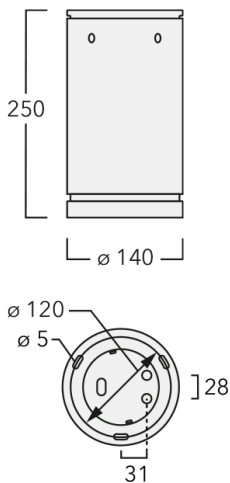

Luminaire pilotable en DALI.

Luminaire disponible avec un caisson de hauteur 190mm, 250mm et 300mm.

Version en 2200K disponible. À préciser lors de la demande de devis.

Poids	3,00 kg
Distribution de la lumière	wallwash [A20]
Source lumineuse	LED-12/24W / 700 mA - 2700 K
IRC	80
Alimentation électrique	ballast électronique
LEDs	12
Rated input power	27 W

Flux lumineux nominal (lm)

LED Lumen	270
Total Lumen	3240
Tj	85

Rated lumens (lm)

LED Lumen	152.9
Total Lumen	1834.6
Ta	25

Spécifications

Description du matériel

Corps	Corps en fonte d'aluminium, visserie inox avec traitement PCS
Lentille	Verre de sécurité
Couleurs	<div style="display: flex; align-items: center;"> <div style="width: 20px; height: 10px; background-color: black; margin-right: 5px;"></div> <div>RAL9004 Noir de sécurité</div> </div> <div style="display: flex; align-items: center; margin-top: 5px;"> <div style="width: 20px; height: 10px; background-color: gray; margin-right: 5px;"></div> <div>RAL9007 Aluminium gris</div> </div> <div style="display: flex; align-items: center; margin-top: 5px;"> <div style="width: 20px; height: 10px; background-color: darkgray; margin-right: 5px;"></div> <div>RAL7016 Gris anthracite</div> </div> <div style="display: flex; align-items: center; margin-top: 5px;"> <div style="width: 20px; height: 10px; background-color: lightgray; margin-right: 5px;"></div> <div>RAL9016 Blanc signalisation</div> </div>
Joint	Joint silicone CCG®
Visserie	PCS Inox avec recouvrement polymère
IP	IP66
IK	IK07
Protection contre la corrosion	5CE