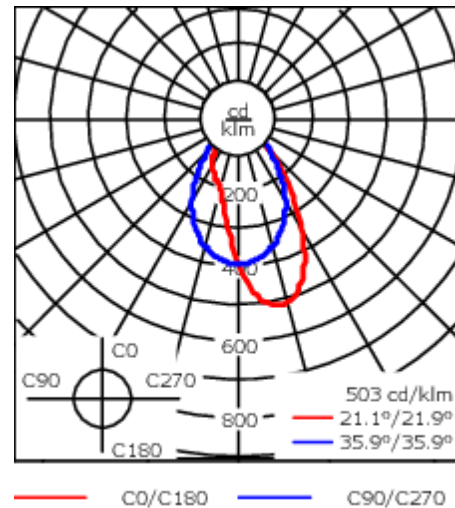

DAC120 LED

Spécifications

Description du matériel

Corps	Corps en fonte d'aluminium, visserie inox avec traitement PCS
Lentille	Verre de sécurité
Couleurs	RAL9004 Noir de sécurité RAL9007 Aluminium gris RAL7016 Gris anthracite RAL9016 Blanc signalisation
Joint	Joint silicone CCG®
Visserie	PCS Inox avec recouvrement polymère
IP	IP66
IK	IK07
Protection contre la corrosion	5CE

Description électrique

Driver	Standard - version DALI disponible en option
Power factor	>0.9

Informations complémentaires

Durée de vie	Ta=25° L90B10 > 90000h

WE-EF Switzerland AG

Himmelrichstrasse 6, 6003 Luzern - Téléphone: +41 22 752 49 94

info.switzerland@we-ef.com - <https://we-ef.com/ch_fr>

Sous réserve de modifications techniques et d'erreurs. - Généré le 23/11/2024