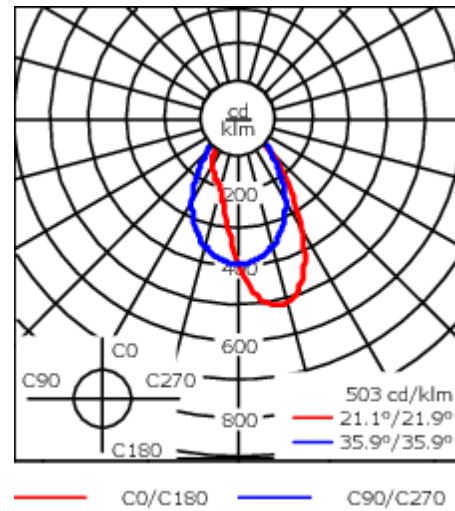

DAC120 LED

Spécifications

Description du matériel

Corps	Corps en fonte d'aluminium, visserie inox avec traitement PCS
Lentille	Verre de sécurité
Couleurs	Peinture poudre disponible avec 35 couleurs différents
Joint	Joint silicone CCG®
Visserie	PCS Inox avec recouvrement polymère
IP	IP66
IK	IK07
Protection contre la corrosion	5CE

Description électrique

Driver	Driver électronique séparé thermiquement
Power factor	>0.9

Informations complémentaires

Durée de vie	Ta=25° L90B10 > 90000h

WE-EF LUMIERE

ZAC de Chesnes Nord, 6 Rue de Brisson, CS80330, 38290 Satolas et Bonce - Téléphone: +33 4 74 99 14 44

info.france@we-ef.com - <https://we-ef.com/fr>

Sous réserve de modifications techniques et d'erreurs. - Généré le 23/10/2024