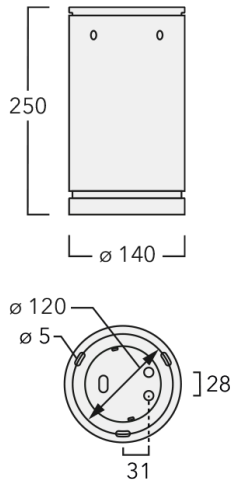

DAC120 LED

Spécifications

Description du matériel

Corps	Corps en fonte d'aluminium, visserie inox avec traitement PCS
Lentille	Verre de sécurité
Couleurs	Peinture poudre disponible avec 35 couleurs différents
Joint	Joint silicone CCG®
Visserie	PCS Inox avec revêtement polymère
IP	IP66
IK	IK07
Protection contre la corrosion	5CE

Description électrique

Driver	Driver électronique séparé thermiquement
Power factor	>0.9

Informations complémentaires

Durée de vie	Ta=25° L90B10 > 90000h

WE-EF LUMIERE

ZAC de Chesnes Nord, 6 Rue de Brisson, CS80330, 38290 Satolas et Bonce - Téléphone: +33 4 74 99 14 44
info.france@we-ef.com - <https://we-ef.com/fr>

Sous réserve de modifications techniques et d'erreurs. - Généré le 23/11/2024