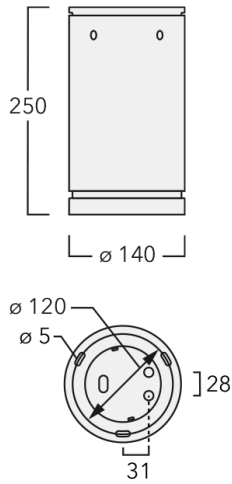

DAC120 LED

Spécifications

Description du matériel

Corps	Corps en fonte d'aluminium, visserie inox avec traitement PCS
Lentille	Verre de sécurité
Couleurs	Peinture poudre disponible avec 35 couleurs différents
Joint	Joint silicone CCG®
Visserie	PCS Inox avec recouvrement polymère
IP	IP66
IK	IK07
Protection contre la corrosion	5CE

Description électrique

Driver	Driver électronique séparé thermiquement
Power factor	>0.9

Informations complémentaires

Durée de vie	Ta=25° L90B10 > 90000h

WE-EF LUMIERE

ZAC de Chesnes Nord, 6 Rue de Brisson, CS80330, 38290 Satolas et Bonce - Téléphone: +33 4 74 99 14 44

info.france@we-ef.com - <https://we-ef.com/fr>

Sous réserve de modifications techniques et d'erreurs. - Généré le 23/10/2024