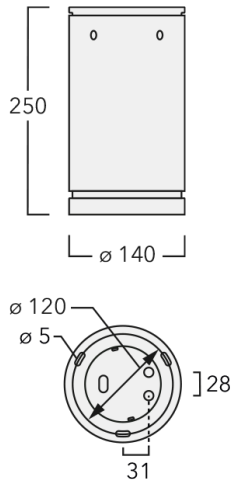

DAC120 LED

Spécifications

Description du matériel

Corps	Corps en fonte d'aluminium, visserie inox avec traitement PCS
Lentille	Verre de sécurité
Couleurs	Peinture poudre disponible avec 35 couleurs différents
Joint	Joint silicone CCG®
Visserie	PCS Inox avec revêtement polymère
IP	IP66
IK	IK07
Protection contre la corrosion	5CE

Description électrique

Driver	Driver électronique séparé thermiquement
Power factor	>0.9

Informations complémentaires

Durée de vie	Ta=25° L90B10 > 90000h

WE-EF LUMIERE

ZAC de Chesnes Nord, 6 Rue de Brisson, CS80330, 38290 Satolas et Bonce - Téléphone: +33 4 74 99 14 44

info.france@we-ef.com - <https://we-ef.com/fr>

Sous réserve de modifications techniques et d'erreurs. - Généré le 23/10/2024