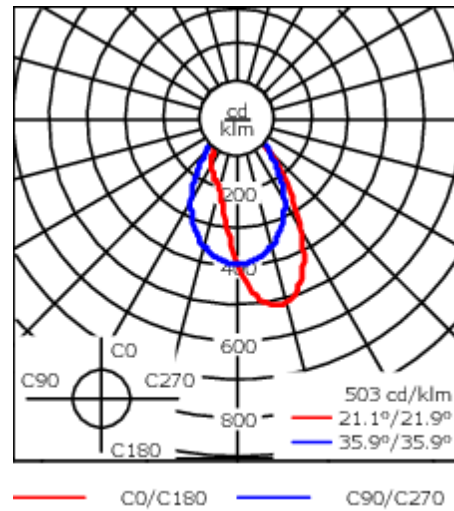

DAC120 LED

Spécifications

Description du matériel

Corps	Corps en fonte d'aluminium, visserie inox avec traitement PCS
Lentille	Verre de sécurité
Couleurs	Peinture poudre disponible avec 35 couleurs différents
Joint	Joint silicone CCG®
Visserie	PCS Inox avec revêtement polymère
IP	IP66
IK	IK07
Protection contre la corrosion	5CE

Description électrique

Driver	Driver électronique séparé thermiquement
Power factor	>0.9

Informations complémentaires

Durée de vie	Ta=25° L90B10 > 90000h

WE-EF LUMIERE

ZAC de Chesnes Nord, 6 Rue de Brisson, CS80330, 38290 Satolas et Bonce - Téléphone: +33 4 74 99 14 44

info.france@we-ef.com - <https://we-ef.com/fr>

Sous réserve de modifications techniques et d'erreurs. - Généré le 23/11/2024