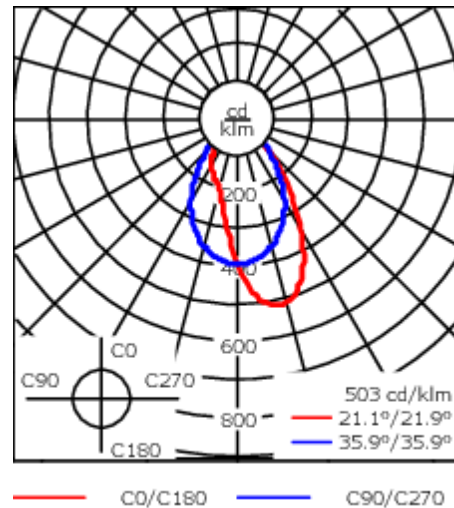

DAC120 LED

Spécifications

Description du matériel

Corps	Corps en fonte d'aluminium, visserie inox avec traitement PCS
Lentille	Verre de sécurité
Couleurs	Peinture poudre disponible avec 35 couleurs différents
Joint	Joint silicone CCG®
Visserie	PCS Inox avec revêtement polymère
IP	IP66
IK	IK07
Protection contre la corrosion	5CE

Description électrique

Driver	Driver électronique séparé thermiquement
Power factor	>0.9

Informations complémentaires

Durée de vie	Ta=25° L90B10 > 90000h

WE-EF LUMIERE

ZAC de Chesnes Nord, 6 Rue de Brisson, CS80330, 38290 Satolas et Bonce - Téléphone: +33 4 74 99 14 44

info.france@we-ef.com - <https://we-ef.com/fr>

Sous réserve de modifications techniques et d'erreurs. - Généré le 23/10/2024