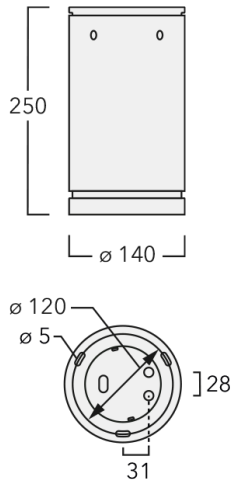

Luminaire pilotable en DALI.

Luminaire disponible avec un caisson de hauteur 190mm, 250mm et 300mm.

Version en 2200K disponible. À préciser lors de la demande de devis.

Poids	3,00 kg
Distribution de la lumière	wallwash [A20]
Source lumineuse	LED-12/24W / 700 mA - 4000 K
IRC	80
Alimentation électrique	ballast électronique
LEDs	12
Rated input power	27 W

Flux lumineux nominal (lm)

LED Lumen	310
Total Lumen	3720
Tj	85

Rated lumens (lm)

LED Lumen	175.5
Total Lumen	2106.4
Ta	25

Spécifications

Description du matériel

Corps	Corps en fonte d'aluminium, visserie inox avec traitement PCS
Lentille	Verre de sécurité
Couleurs	<div style="display: flex; align-items: center;"> <div style="width: 20px; height: 10px; background-color: black; margin-right: 5px;"></div> <div>RAL9004 Noir de sécurité</div> </div> <div style="display: flex; align-items: center; margin-top: 5px;"> <div style="width: 20px; height: 10px; background-color: gray; margin-right: 5px;"></div> <div>RAL9007 Aluminium gris</div> </div> <div style="display: flex; align-items: center; margin-top: 5px;"> <div style="width: 20px; height: 10px; background-color: #333; margin-right: 5px;"></div> <div>RAL7016 Gris anthracite</div> </div> <div style="display: flex; align-items: center; margin-top: 5px;"> <div style="width: 20px; height: 10px; background-color: #eee; margin-right: 5px;"></div> <div>RAL9016 Blanc signalisation</div> </div>
Joint	Joint silicone CCG®
Visserie	PCS Inox avec revêtement polymère
IP	IP66
IK	IK07
Protection contre la corrosion	5CE