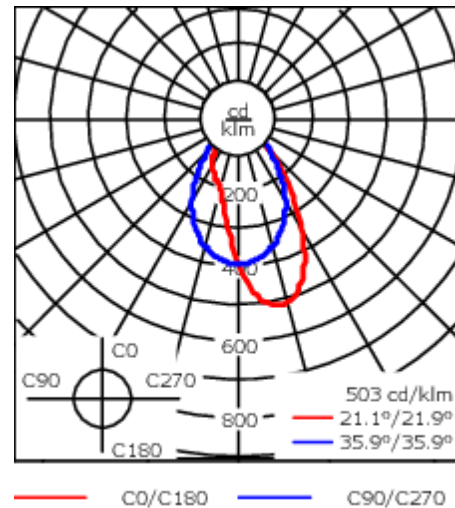

Luminaire pilotable en DALI.

Luminaire disponible avec un caisson de hauteur 190mm, 250mm et 300mm.

Version en 2200K disponible. À préciser lors de la demande de devis.

Poids	3,00 kg
Distribution de la lumière	wallwash [A20]
Source lumineuse	LED-12/24W / 700 mA - 4000 K
IRC	80
Alimentation électrique	ballast électronique
LEDs	12
Rated input power	27 W

Flux lumineux nominal (lm)

LED Lumen	310
Total Lumen	3720
Tj	85

Rated lumens (lm)

LED Lumen	175.5
Total Lumen	2106.4
Ta	25

Spécifications

Description du matériel

Corps	Corps en fonte d'aluminium, visserie inox avec traitement PCS
Lentille	Verre de sécurité
Couleurs	<div style="display: flex; align-items: center;"> <div style="width: 20px; height: 10px; background-color: black; margin-right: 5px;"></div> <div>RAL9004 Noir de sécurité</div> </div> <div style="display: flex; align-items: center; margin-top: 5px;"> <div style="width: 20px; height: 10px; background-color: gray; margin-right: 5px;"></div> <div>RAL9007 Aluminium gris</div> </div> <div style="display: flex; align-items: center; margin-top: 5px;"> <div style="width: 20px; height: 10px; background-color: #333; margin-right: 5px;"></div> <div>RAL7016 Gris anthracite</div> </div> <div style="display: flex; align-items: center; margin-top: 5px;"> <div style="width: 20px; height: 10px; background-color: #eee; margin-right: 5px;"></div> <div>RAL9016 Blanc signalisation</div> </div>
Joint	Joint silicone CCG®
Visserie	PCS Inox avec revêtement polymère
IP	IP66
IK	IK07
Protection contre la corrosion	5CE