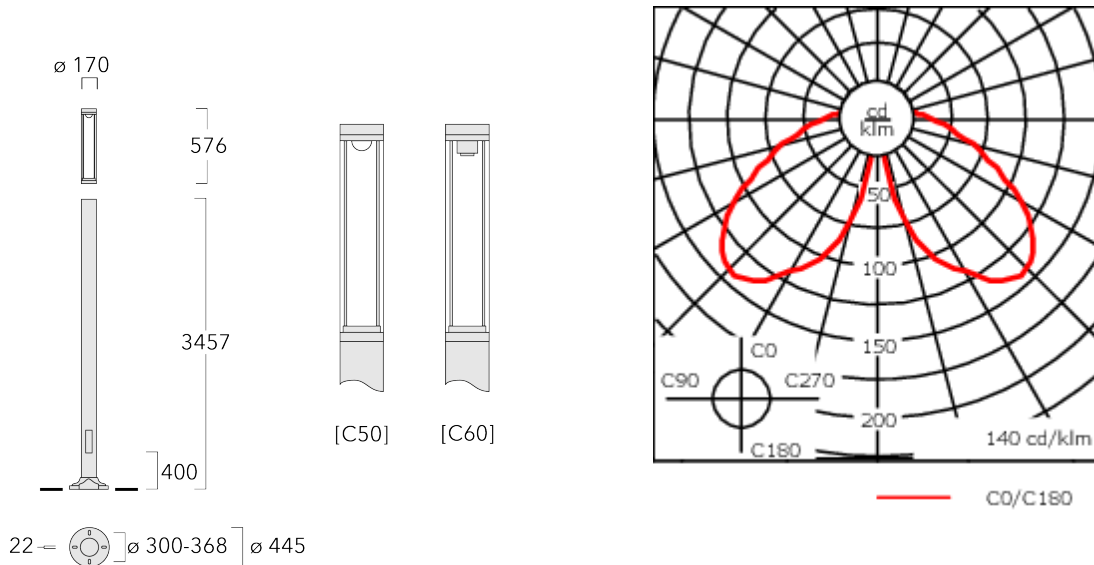

Beschreibung

IP66, SKI. SKII auf Anfrage. IK10. Korrosionsbeständiger Aluminiumguss, PCS beschichtete Edelstahlschrauben. 5CE Korrosionsschutz. CCG® Silikondichtung. Polycarbonat Abdeckung. CAD-optimierte Optik zur Lichtlenkung und Entblendung. Eingebaute LED Platine.

Fertig vorverdrahtet mit eingebautem Kabelanschlusskasten, Sicherung und Tür.

Gewicht	25.00 kg
Lichtverteilung	symmetrisch [C60]
Lichtquelle	LED-FT-17W / 500 mA - 3000 K
CRI	80
Netz	EVG
LEDs	1
Bemessungsleistung	20 W
Bemessungslichtstrom (lm)	
LED Lumen	2071.2
Total Lumen	2071.2
Ta	25
Nominal Lichtstrom (lm)	
LED Lumen	3070
Total Lumen	3070
Tc	25

Spezifikationen

Materialbeschreibung

Gehäuse	Korrosionsbeständiges Aluminium
Abdeckung	Polycarbonat Abdeckung
Farben	<div style="display: flex; flex-direction: column; gap: 5px;"> <div style="display: flex; align-items: center;"> <div style="width: 20px; height: 10px; background-color: black; margin-right: 5px;"></div> RAL9004 Signalschwarz </div> <div style="display: flex; align-items: center;"> <div style="width: 20px; height: 10px; background-color: #cccccc; margin-right: 5px;"></div> RAL9006 Weißaluminium </div> <div style="display: flex; align-items: center;"> <div style="width: 20px; height: 10px; background-color: #808080; margin-right: 5px;"></div> RAL9007 Graualuminium </div> <div style="display: flex; align-items: center;"> <div style="width: 20px; height: 10px; background-color: #333333; margin-right: 5px;"></div> RAL7016 Anthrazitgrau </div> <div style="display: flex; align-items: center;"> <div style="width: 20px; height: 10px; background-color: #e0e0e0; margin-right: 5px;"></div> RAL9016 Verkehrsweiß </div> </div>
Dichtung	CCG® Silikondichtung
Schrauben	PCS beschichtete Edelstahlschrauben
Schutzart	IP66
Schlagfestigkeit	IK10
Korrosionsbeständigkeit	5CE