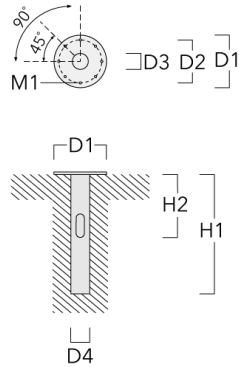

115-1517

LTM440 LED-FT

we-ef

Montagezubehör

Erdstück

Beschreibung	Artikelnummer	D1	D2	D3	D4	H1	H2	M1	Gewicht (kg)
Erdstück ESV10	300-0949	415	340	126	133	1000	500	18	25.30

115-1517

LTM440 LED-FT