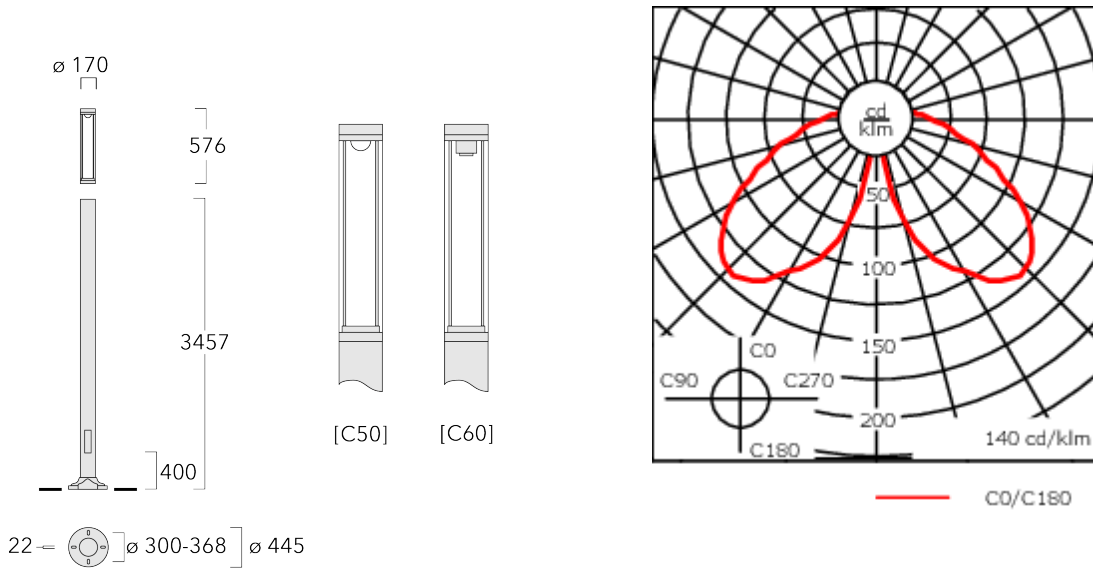

Spécifications

Description du matériel

Corps	Corps en fonte d'aluminium, visserie inox avec traitement PCS
Lentille	Polycarbonate
Couleurs	RAL9004 Noir de sécurité RAL9007 Aluminium gris RAL7016 Gris anthracite RAL9016 Blanc signalisation
Joint	Joint silicone CCG®
Visserie	PCS Inox avec recouvrement polymère
IP	IP66
IK	IK10
Protection contre la corrosion	5CE

Description électrique

Alimentation électrique	220-240V / 50-60 Hz
Driver	Driver électronique