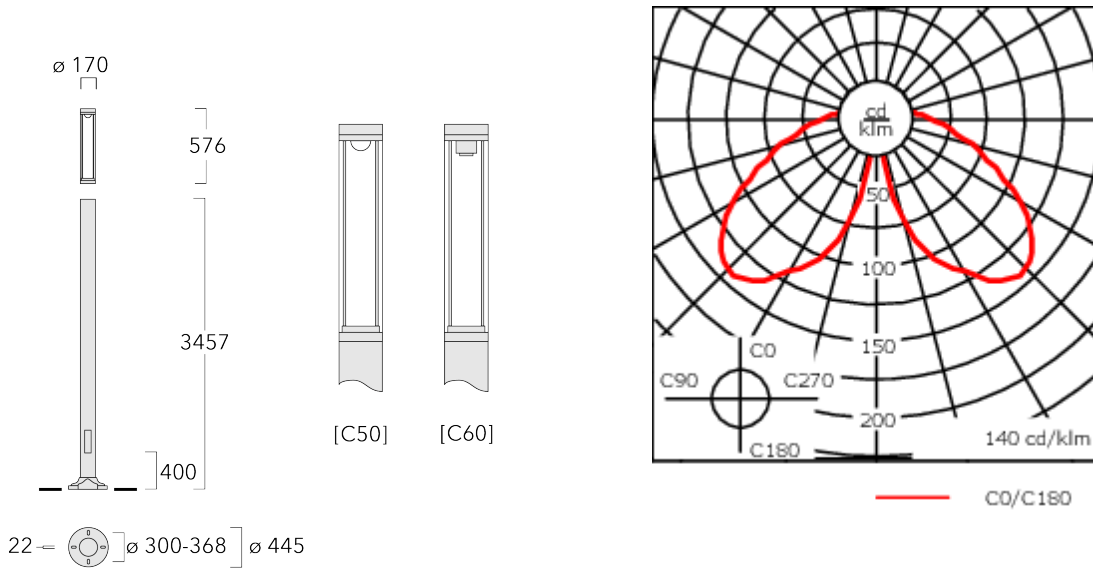

115-1410

LTM440-COB

we-ef

Spécifications

Description du matériel

Corps	Corps en fonte d'aluminium, visserie inox avec traitement PCS
Lentille	Polycarbonate
Couleurs	RAL9004 Noir de sécurité RAL9007 Aluminium gris RAL7016 Gris anthracite RAL9016 Blanc signalisation
Joint	Joint silicone CCG®
Visserie	PCS Inox avec recouvrement polymère
IP	IP66
IK	IK10
Protection contre la corrosion	5CE

Description électrique

Alimentation électrique	220-240V / 50-60 Hz
Driver	Driver électronique

WE-EF Switzerland AG

Himmelrichstrasse 6, 6003 Luzern - Téléphone: +41 22 752 49 94

info.switzerland@we-ef.com - <https://we-ef.com/ch_fr>

Sous réserve de modifications techniques et d'erreurs. - Généré le 19/04/2025