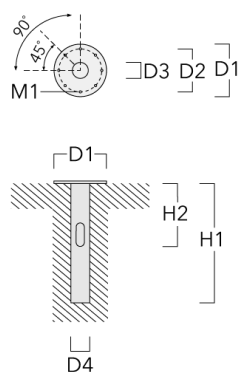

Accessoires d'installation

Base à enterrer

Description	Référence	D1	D2	D3	D4	H1	H2	M1	Poids (kg)
Base à enterrer ESV10	300-0949	415	340	126	133	1000	500	18	25.30