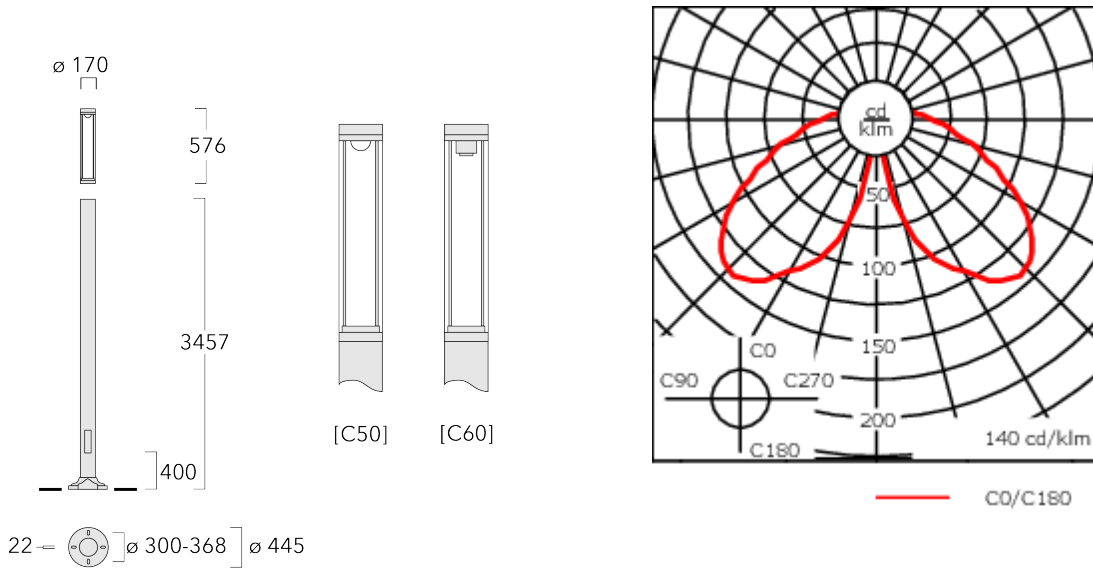

Beschreibung

IP66, SKI. SKII auf Anfrage. IK10. Korrosionsbeständiger Aluminiumguss, PCS beschichtete Edelstahlschrauben. 5CE Korrosionsschutz. CCG® Silikondichtung. Polycarbonat Abdeckung. CAD-optimierte Optik zur Lichtlenkung und Entblendung. Eingebaute LED Platine.

Fertig vorverdrahtet mit eingebautem Kabelanschlusskasten, Sicherung und Tür.

Gewicht	25.00 kg
Lichtverteilung	symmetrisch [C60]
Lichtquelle	LED-FT-24W / 700 mA - 3000 K
CRI	80
Netz	EVG
LEDs	1
Bemessungsleistung	27 W
Bemessungslichtstrom (lm)	
LED Lumen	2847
Total Lumen	2847
Ta	25
Nominal Lichtstrom (lm)	
LED Lumen	4220
Total Lumen	4220
Tc	25

Spezifikationen

Materialbeschreibung

Gehäuse	Korrosionsbeständiges Aluminium
Abdeckung	Polycarbonat Abdeckung
Farben	<div style="display: flex; align-items: center;"> <div style="width: 20px; height: 10px; background-color: black; margin-right: 5px;"></div> RAL9004 Signalschwarz </div> <div style="display: flex; align-items: center; margin-top: 5px;"> <div style="width: 20px; height: 10px; background-color: gray; margin-right: 5px;"></div> RAL9007 Graualuminium </div> <div style="display: flex; align-items: center; margin-top: 5px;"> <div style="width: 20px; height: 10px; background-color: darkgray; margin-right: 5px;"></div> RAL7016 Anthrazitgrau </div> <div style="display: flex; align-items: center; margin-top: 5px;"> <div style="width: 20px; height: 10px; background-color: lightgray; margin-right: 5px;"></div> RAL9016 Verkehrsweiß </div>
Dichtung	CCG® Silikondichtung
Schrauben	PCS beschichtete Edelstahlschrauben
Schutzart	IP66
Schlagfestigkeit	IK10
Korrosionsbeständigkeit	5CE